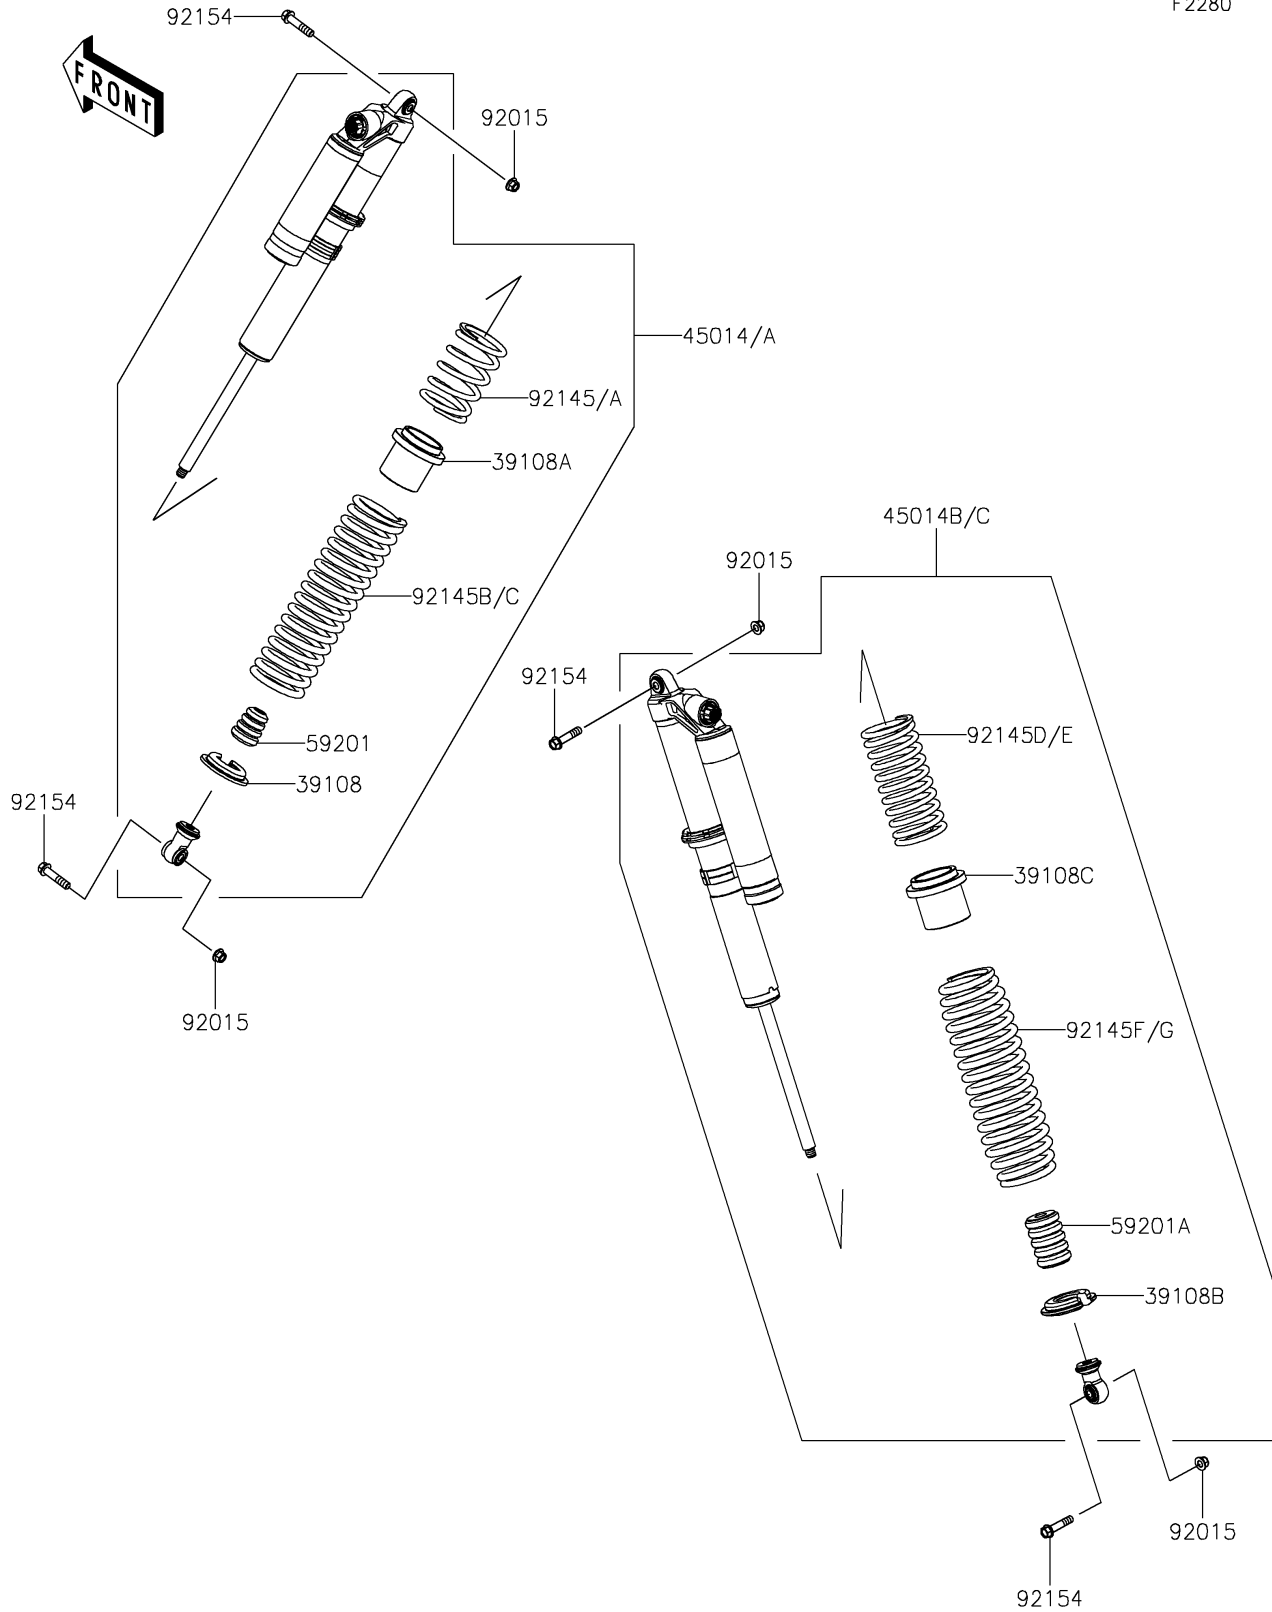

# 2022 TERYX KRX® 1000 PARTS DIAGRAM

Shock Absorber(s)

F2280

## 2022 TERYX KRX® 1000 PARTS LIST

### Shock Absorber(s)

ITEM NAME	PART NUMBER	QUANTITY
RETAINER-SPRING (Ref # 39108)	39108-0015	2
RETAINER-SPRING (Ref # 39108A)	39108-0016	2
RETAINER-SPRING (Ref # 39108B)	39108-0017	2
RETAINER-SPRING (Ref # 39108C)	39108-0018	2
SHOCKABSORBER,FR,SILVER (Ref # 45014)	45014-0740-42P	2
SHOCKABSORBER,FR,L.GREEN (Ref # 45014A)	45014-0740-66G	2
SHOCKABSORBER,RR,SILVER (Ref # 45014B)	45014-0741-42P	2
SHOCKABSORBER,RR,L.GREEN (Ref # 45014C)	45014-0741-66G	2
BUMPER (Ref # 59201)	59201-0004	2
BUMPER (Ref # 59201A)	59201-0005	2
NUT,LOCK,FLANGED,12MM (Ref # 92015)	92015-1433	8
SPRING,TENDER,SILVER (Ref # 92145)	92145-1952-42P	2
SPRING,TENDER,L.GREEN (Ref # 92145A)	92145-1952-66G	2
SPRING,MAIN,SILVER (Ref # 92145B)	92145-1953-42P	2
SPRING,MAIN,L.GREEN (Ref # 92145C)	92145-1953-66G	2
SPRING,TENDER,SILVER (Ref # 92145D)	92145-1954-42P	2
SPRING,TENDER,L.GREEN (Ref # 92145E)	92145-1954-66G	2
SPRING,MAIN,SILVER (Ref # 92145F)	92145-1955-42P	2
SPRING,MAIN,L.GREEN (Ref # 92145G)	92145-1955-66G	2
BOLT,FLANGED,12X55 (Ref # 92154)	92154-0289	8