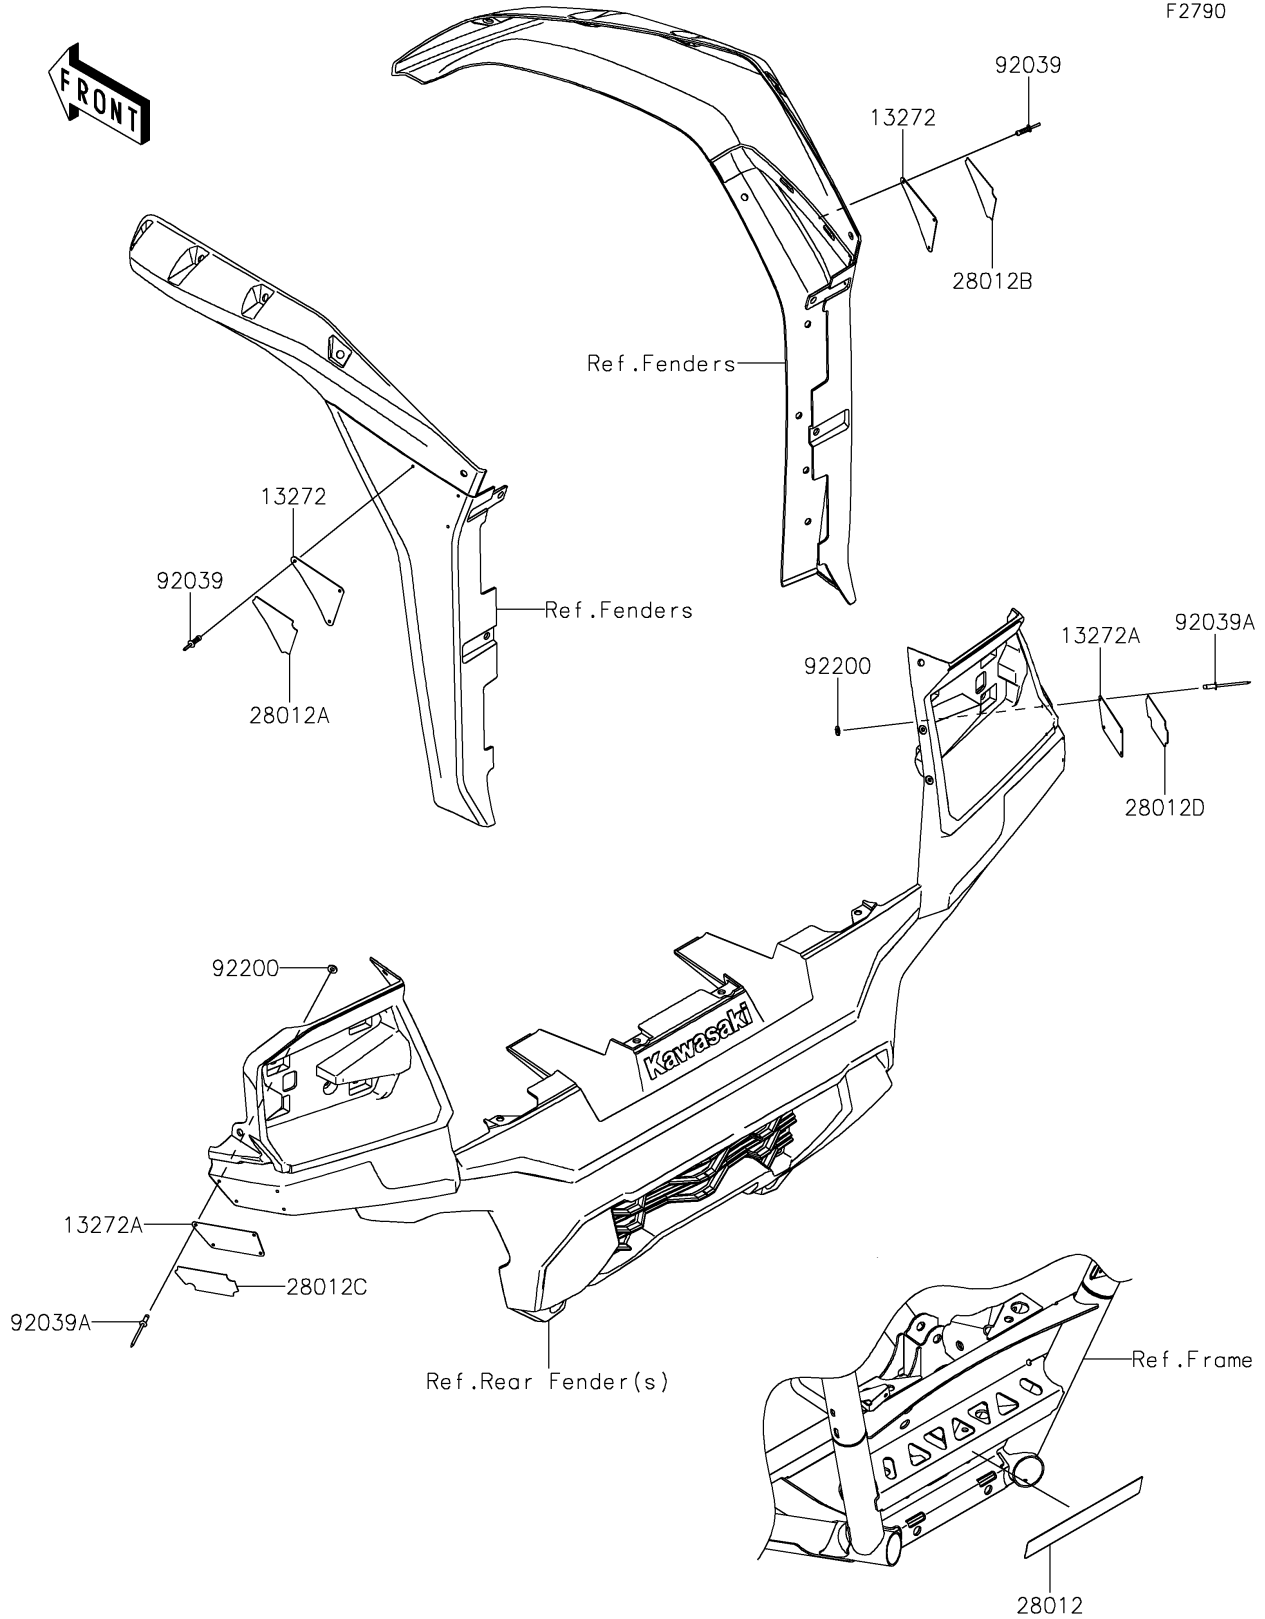

2022 TERYX KRX® 1000 PARTS DIAGRAM

Reflectors(CN)

F2790

2022 TERYX KRX® 1000 PARTS LIST

Reflectors(CN)

ITEM NAME	PART NUMBER	QUANTITY
PLATE,FR (Ref # 13272)	13272-2880	2
PLATE,RR (Ref # 13272A)	13272-2881	2
REFLECTOR-REFLEX,RR,RED (Ref # 28012)	28012-0023	1
REFLECTOR-REFLEX,FR,LH (Ref # 28012A)	28012-0047	1
REFLECTOR-REFLEX,FR,RH (Ref # 28012B)	28012-0048	1
REFLECTOR-REFLEX,RR,LH (Ref # 28012C)	28012-0049	1
REFLECTOR-REFLEX,RR,RH (Ref # 28012D)	28012-0050	1
RIVET,3.2X14.2 (Ref # 92039)	92039-0744	6
RIVET,3.2X8 (Ref # 92039A)	92039-3763	8
WASHER,3.5X8X1 (Ref # 92200)	92200-1251	8