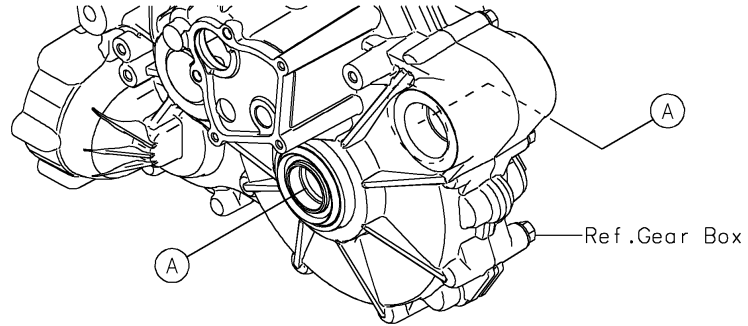

2022 TERYX KRX® 1000 TRAIL EDITION PARTS DIAGRAM

Drive Shaft-Rear

E3137

LH	(59266A)
RH	(59266)

2022 TERYX KRX® 1000 TRAIL EDITION PARTS LIST

Drive Shaft-Rear

ITEM NAME	PART NUMBER	QUANTITY
BOOT,INSIDE (Ref # 49006)	49006-0613	2
BOOT,OUTSIDE (Ref # 49006A)	49006-0614	2
JOINT-BALL,RR,RH (Ref # 59266)	59266-0734	1
JOINT-BALL,RR,LH (Ref # 59266A)	59266-0742	1
RING-SNAP (Ref # 92033)	92033-0840	4