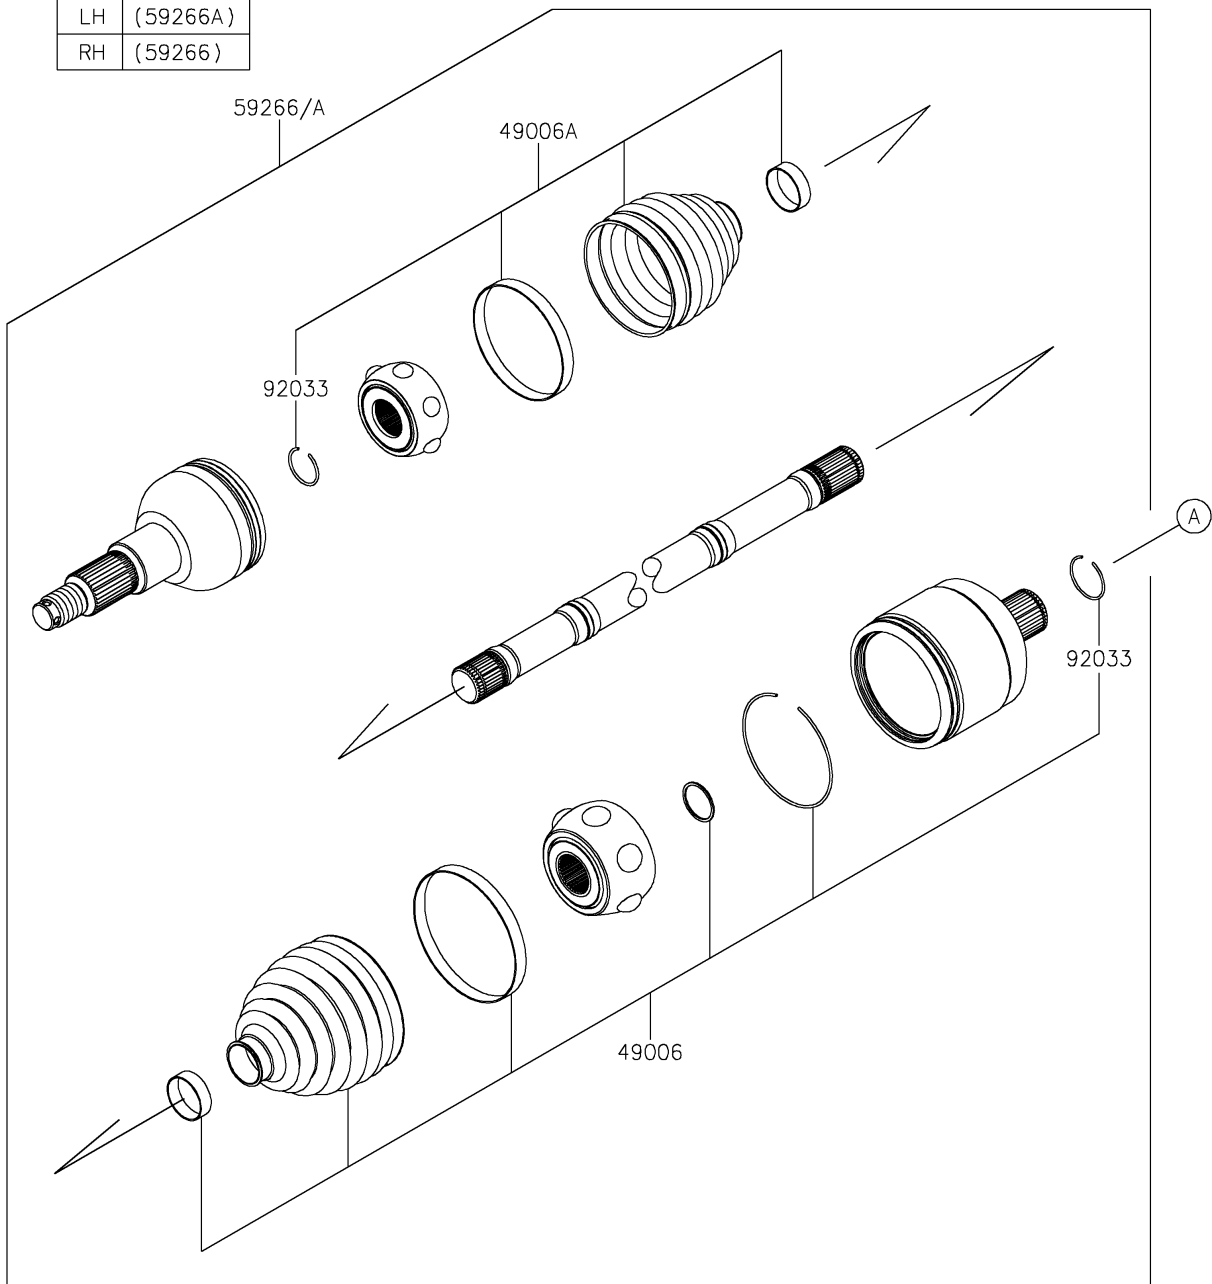

2022 TERYX KRX® 1000 TRAIL EDITION PARTS DIAGRAM

Drive Shaft-Rear

E3137

LH	(59266A)
RH	(59266)

2022 TERYX KRX® 1000 TRAIL EDITION PARTS LIST

Drive Shaft-Rear

ITEM NAME	PART NUMBER	QUANTITY
BOOT,INSIDE (Ref # 49006)	49006-0613	2
BOOT,OUTSIDE (Ref # 49006A)	49006-0614	2
JOINT-BALL,RR,RH (Ref # 59266)	59266-0734	1
JOINT-BALL,RR,LH (Ref # 59266A)	59266-0742	1
RING-SNAP (Ref # 92033)	92033-0840	4