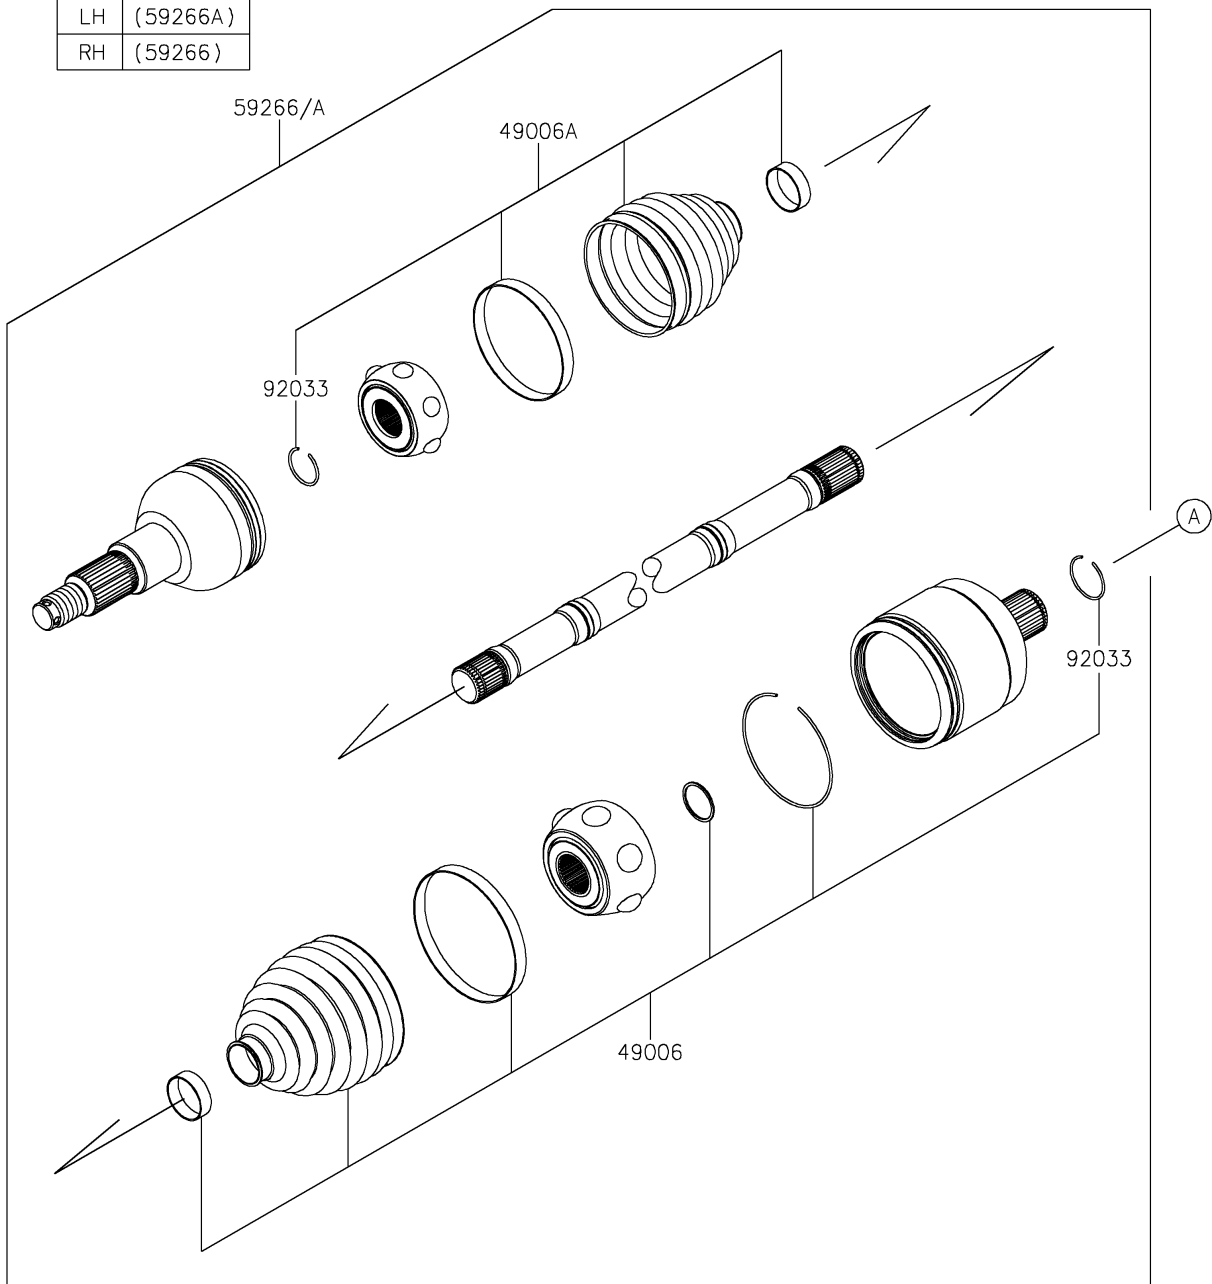

2022 TERYX KRX® 1000 PARTS DIAGRAM

Drive Shaft-Rear

E3137

LH	(59266A)
RH	(59266)

2022 TERYX KRX® 1000 PARTS LIST

Drive Shaft-Rear

ITEM NAME	PART NUMBER	QUANTITY
BOOT,INSIDE (Ref # 49006)	49006-0613	2
BOOT,OUTSIDE (Ref # 49006A)	49006-0614	2
JOINT-BALL,RR,RH (Ref # 59266)	59266-0734	1
JOINT-BALL,RR,LH (Ref # 59266A)	59266-0742	1
RING-SNAP (Ref # 92033)	92033-0840	4