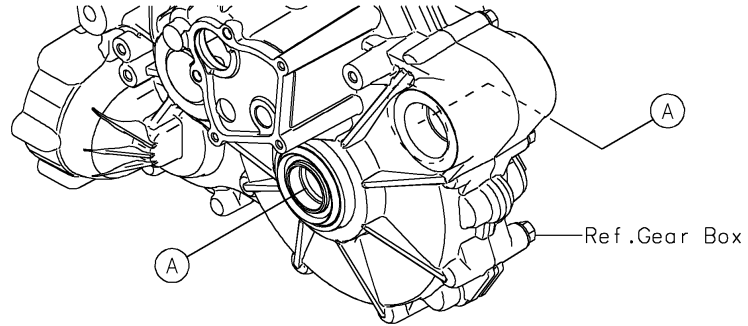

2022 TERYX KRX® 1000 PARTS DIAGRAM

Drive Shaft-Rear

E3137

LH	(59266A)
RH	(59266)

2022 TERYX KRX® 1000 PARTS LIST

Drive Shaft-Rear

ITEM NAME	PART NUMBER	QUANTITY
BOOT,INSIDE (Ref # 49006)	49006-0613	2
BOOT,OUTSIDE (Ref # 49006A)	49006-0614	2
JOINT-BALL,RR,RH (Ref # 59266)	59266-0734	1
JOINT-BALL,RR,LH (Ref # 59266A)	59266-0742	1
RING-SNAP (Ref # 92033)	92033-0840	4