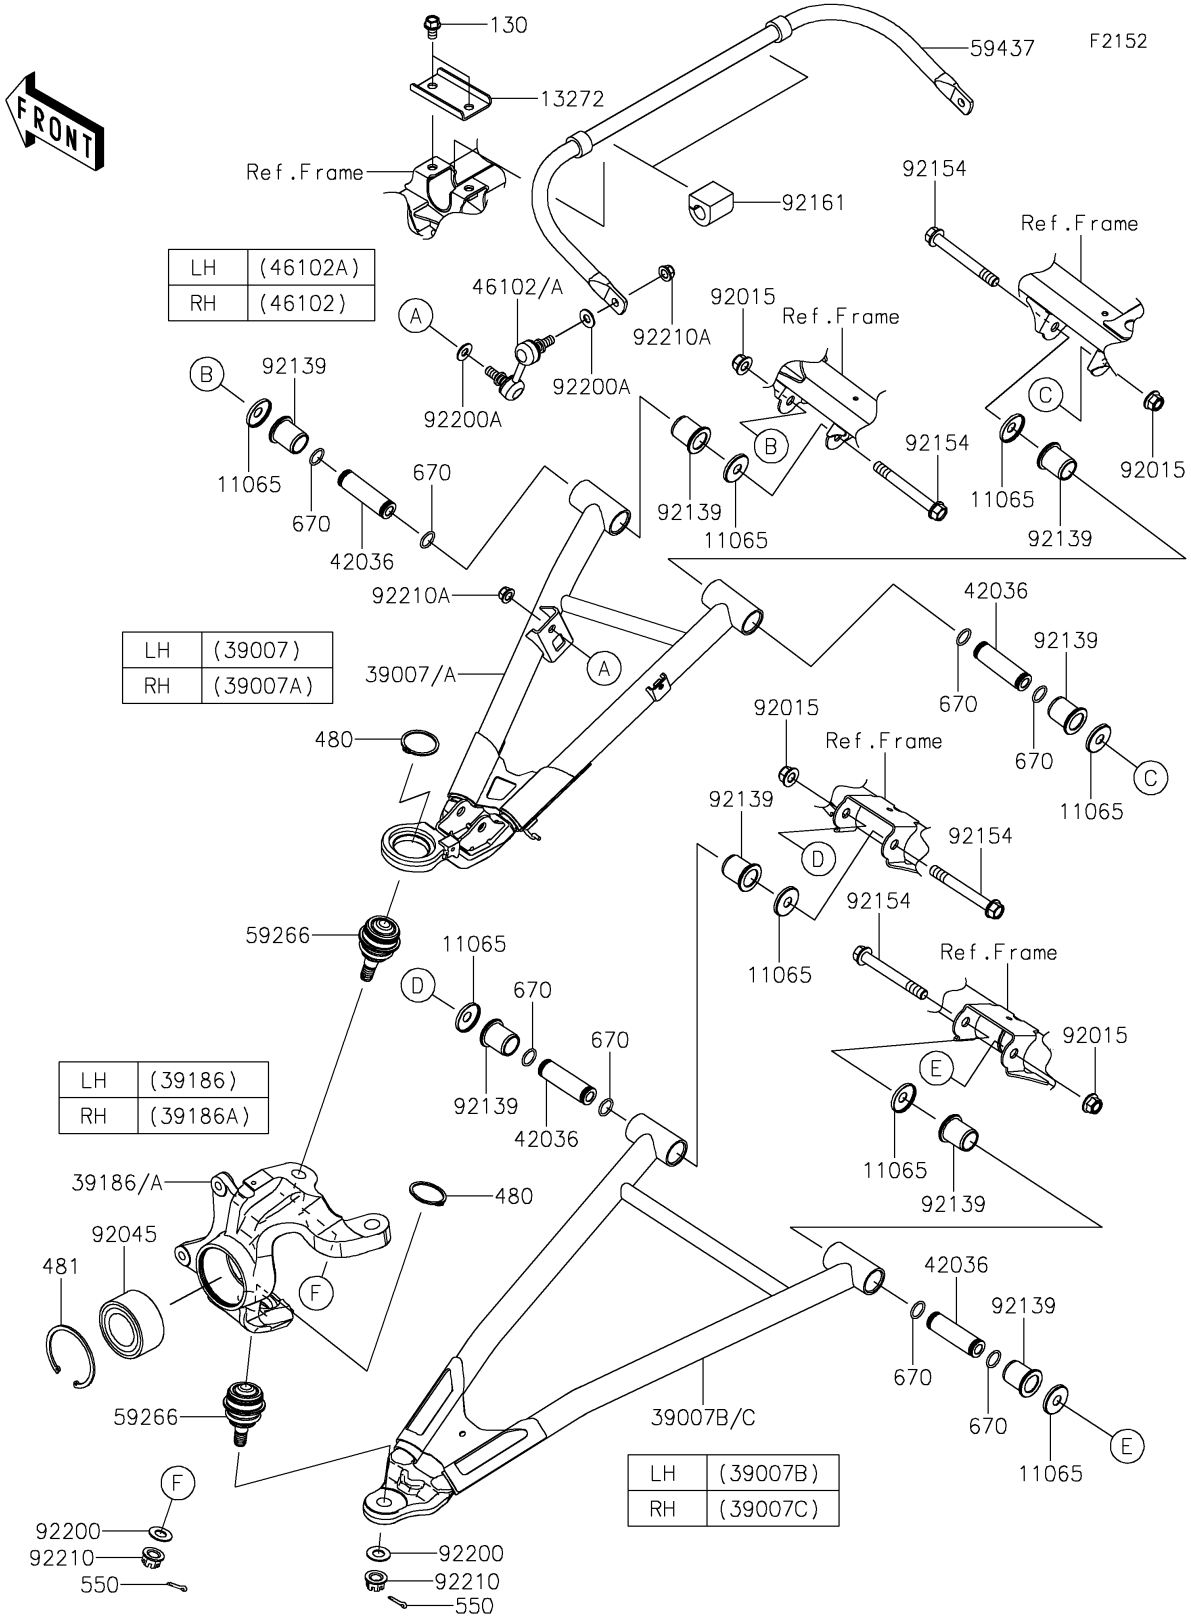

2022 TERYX KRX® 1000 SPECIAL EDITION PARTS DIAGRAM

Front Suspension

2022 TERYX KRX® 1000 SPECIAL EDITION PARTS LIST

Front Suspension

ITEM NAME	PART NUMBER	QUANTITY
CAP (Ref # 11065)	11065-0253	16
PLATE (Ref # 13272)	13272-2677	2
ARM-SUSP,FR,UPP,LH,P.C.P.RED (Ref # 39007)	39007-0424-57C	1
ARM-SUSP,FR,UPP,RH,P.C.P.RED (Ref # 39007A)	39007-0425-57C	1
ARM-SUSP,FR,LWR,LH,P.C.P.RED (Ref # 39007B)	39007-0463-57C	1
ARM-SUSP,FR,LWR,RH,P.C.P.RED (Ref # 39007C)	39007-0464-57C	1
KNUCKLE,FR,LH (Ref # 39186)	39186-0333	1
KNUCKLE,FR,RH (Ref # 39186A)	39186-0334	1
SLEEVE,12.1X22X76 (Ref # 42036)	42036-0836	8
ROD,STABILIZER,RH (Ref # 46102)	46102-0100	1
ROD,STABILIZER,LH (Ref # 46102A)	46102-0101	1
JOINT-BALL (Ref # 59266)	59266-0738	4
STABILIZER,FR (Ref # 59437)	59437-0025	1
NUT,LOCK,FLANGED,12MM (Ref # 92015)	92015-1433	8
BEARING-BALL,40X74X36 (Ref # 92045)	92045-0919	2
BUSHING (Ref # 92139)	92139-0937	16
BOLT,FLANGED,12X100 (Ref # 92154)	92154-1318	8
DAMPER (Ref # 92161)	92161-2413	2
WASHER,14.2X28X1.5 (Ref # 92200)	92200-0217	4
WASHER,10.3X23X1.6 (Ref # 92200A)	92200-0724	4
NUT,CASTLE,14MM (Ref # 92210)	92210-0104	4
NUT,LOCK,FLANGED,10MM (Ref # 92210A)	92210-1080	4
BOLT-FLANGED,10X16 (Ref # 130)	130CA1016	4
CIRCLIP-TYPE-C,42MM (Ref # 480)	480J4200	4
CIRCLIP-TYPE-C (Ref # 481)	481J7500	2
PIN-COTTER,3.0X25 (Ref # 550)	550AA3025	4
O RING,18MM (Ref # 670)	670B2018	16