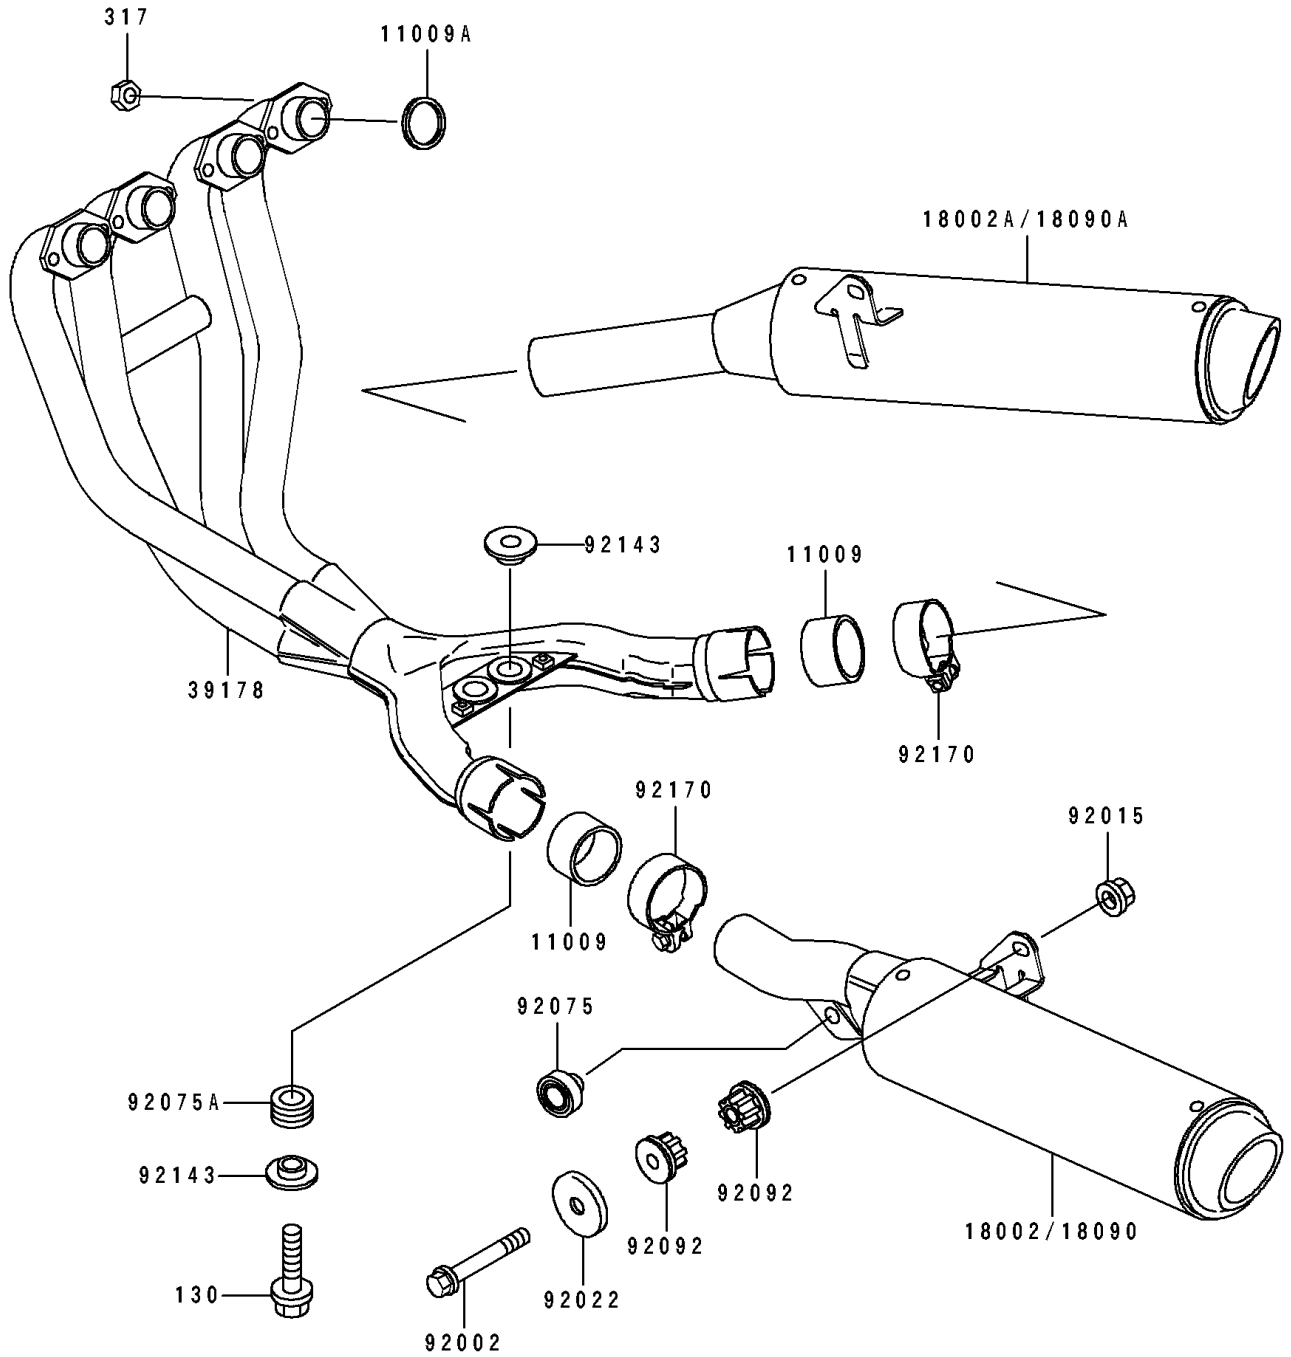

1991 Ninja® ZX™-6 PARTS DIAGRAM

Muffler

E1140

1991 Ninja® ZX™ -6 PARTS LIST

Muffler

ITEM NAME	PART NUMBER	QUANTITY
GASKET,EXHAUST PIPE (Ref # 11009)	11009-1680	2
GASKET,EXHAUST PIPE HOLDER (Ref # 11009A)	11009-1856	4
BODY-COMP-MUFFLER,LH (Ref # 18002)	18002-1947	1
BODY-COMP-MUFFLER,RH (Ref # 18002A)	18002-1948	1
BODY-COMP-MUFFLER,LH (Ref # 18090)	18090-1083	1
BODY-COMP-MUFFLER,RH (Ref # 18090A)	18090-1084	1
MANIFOLD-COMP-EXHAUST (Ref # 39178)	39178-1158	1
BOLT,10X55 (Ref # 92002)	92002-1127	2
NUT,FLANGED,10MM (Ref # 92015)	92015-1387	2
WASHER (Ref # 92022)	92022-289	2
DAMPER (Ref # 92075)	92075-015	1
DAMPER,MUFFLER (Ref # 92075A)	92075-1621	2
BUSHING-RUBBER,MUFFLER (Ref # 92092)	92092-1013	4
COLLAR (Ref # 92143)	92143-1395	4
CLAMP (Ref # 92170)	92170-1154	2
BOLT-FLANGED,10X35 (Ref # 130)	130J1035	2
NUT-HEX-SMALL,8MM,BLACK (Ref # 317)	317J0800	8