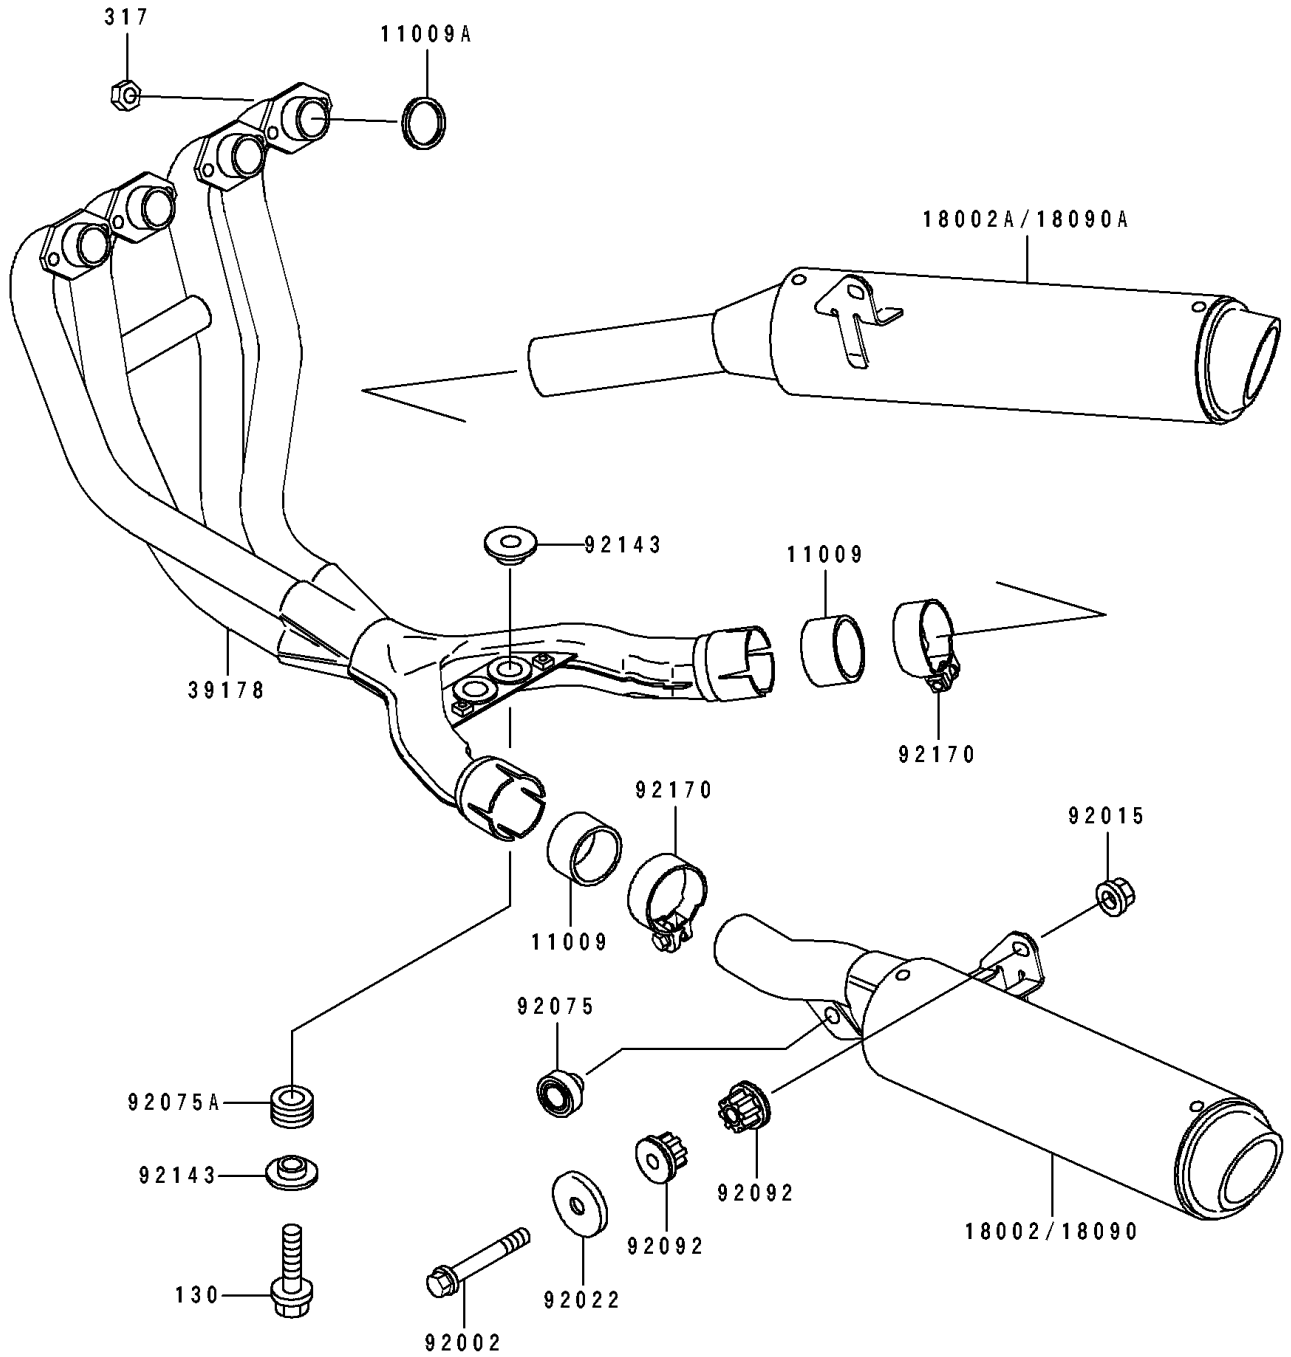

1992 Ninja® ZX™ -6 PARTS DIAGRAM

Muffler

E1140

1992 Ninja® ZX™ -6 PARTS LIST

Muffler

ITEM NAME	PART NUMBER	QUANTITY
GASKET,EXHAUST PIPE (Ref # 11009)	11009-1680	2
GASKET,EXHAUST PIPE HOLDER (Ref # 11009A)	11009-1856	4
BODY-COMP-MUFFLER,LH (Ref # 18002)	18002-1947	1
BODY-COMP-MUFFLER,RH (Ref # 18002A)	18002-1948	1
BODY-COMP-MUFFLER,LH (Ref # 18090)	18090-1083	1
BODY-COMP-MUFFLER,RH (Ref # 18090A)	18090-1084	1
MANIFOLD-COMP-EXHAUST (Ref # 39178)	39178-1158	1
BOLT,10X55 (Ref # 92002)	92002-1127	2
NUT,FLANGED,10MM (Ref # 92015)	92015-1387	2
WASHER (Ref # 92022)	92022-289	2
DAMPER (Ref # 92075)	92075-015	1
DAMPER,MUFFLER (Ref # 92075A)	92075-1621	2
BUSHING-RUBBER,MUFFLER (Ref # 92092)	92092-1013	4
COLLAR (Ref # 92143)	92143-1395	4
CLAMP (Ref # 92170)	92170-1154	2
BOLT-FLANGED,10X35 (Ref # 130)	130J1035	2
NUT-HEX-SMALL,8MM,BLACK (Ref # 317)	317J0800	8