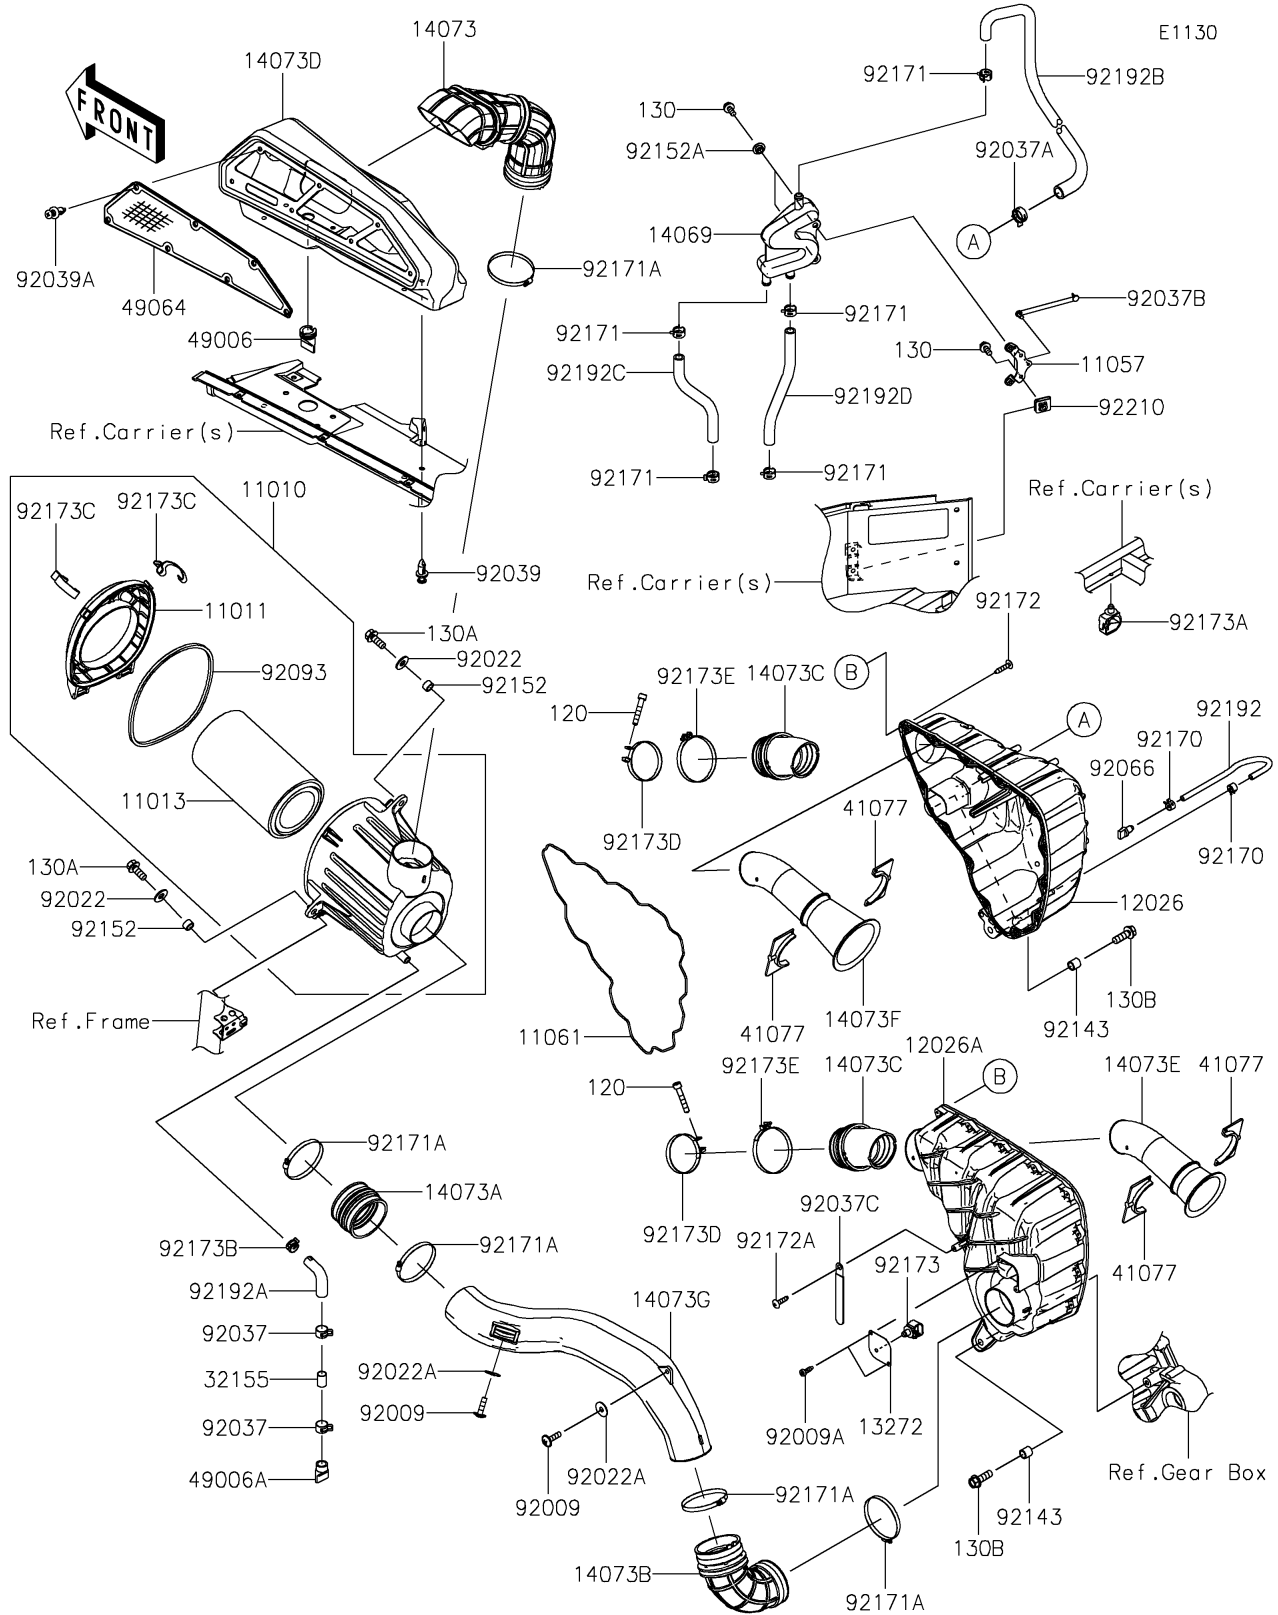

2023 Teryx KRX® 4 1000 eS PARTS DIAGRAM

Air Cleaner

2023 Teryx KRX® 4 1000 eS PARTS LIST

Air Cleaner

ITEM NAME	PART NUMBER	QUANTITY
FILTER-ASSY-AIR (Ref # 11010)	11010-0900	1
CASE-AIR FILTER,UPP (Ref # 11011)	11011-0905	1
ELEMENT-AIR FILTER (Ref # 11013)	11013-0782	1
BRACKET,BREATHER (Ref # 11057)	11057-2431	1
GASKET,CHAMBER (Ref # 11061)	11061-1312	1
CHAMBER,RH (Ref # 12026)	12026-0019	1
CHAMBER,LH (Ref # 12026A)	12026-0020	1
PLATE,TEMP SENSOR (Ref # 13272)	13272-2711	1
BREATHER (Ref # 14069)	14069-0032	1
DUCT,INTAKE,DIRTYSIDE (Ref # 14073)	14073-0922	1
DUCT,A/F CASE (Ref # 14073A)	14073-0923	1
DUCT,CHAMBER (Ref # 14073B)	14073-0925	1
DUCT,CHAMBER-THROTTLE (Ref # 14073C)	14073-0931	2
DUCT,INTAKE,DIRTYSIDE BOX (Ref # 14073D)	14073-0954	1
DUCT,INTAKE,#1 CYLINDER (Ref # 14073E)	14073-0956	1
DUCT,INTAKE,#2 CYLINDER (Ref # 14073F)	14073-0957	1
DUCT,A/F CASE-CHAMBER (Ref # 14073G)	14073-0963	1
PIPE,DRAIN (Ref # 32155)	32155-4087	1
ADAPTER (Ref # 41077)	41077-0737	4
BOOT (Ref # 49006)	49006-0633	1
BOOT (Ref # 49006A)	49006-1292	1
FILTER-AIR (Ref # 49064)	49064-0012	1
SCREW,6X22 (Ref # 92009)	92009-1441	2
SCREW,TAPPING,5X16 (Ref # 92009A)	92009-1984	2
WASHER,8.5X20X1.6 (Ref # 92022)	92022-1561	2
WASHER,PLAIN,6.5X20X1 (Ref # 92022A)	92022-165	2
CLAMP,HOSE CLIP (Ref # 92037)	92037-1460	2
CLAMP (Ref # 92037A)	92037-1594	1
CLAMP,SPEED,L=80.5 (Ref # 92037B)	92037-1903	1