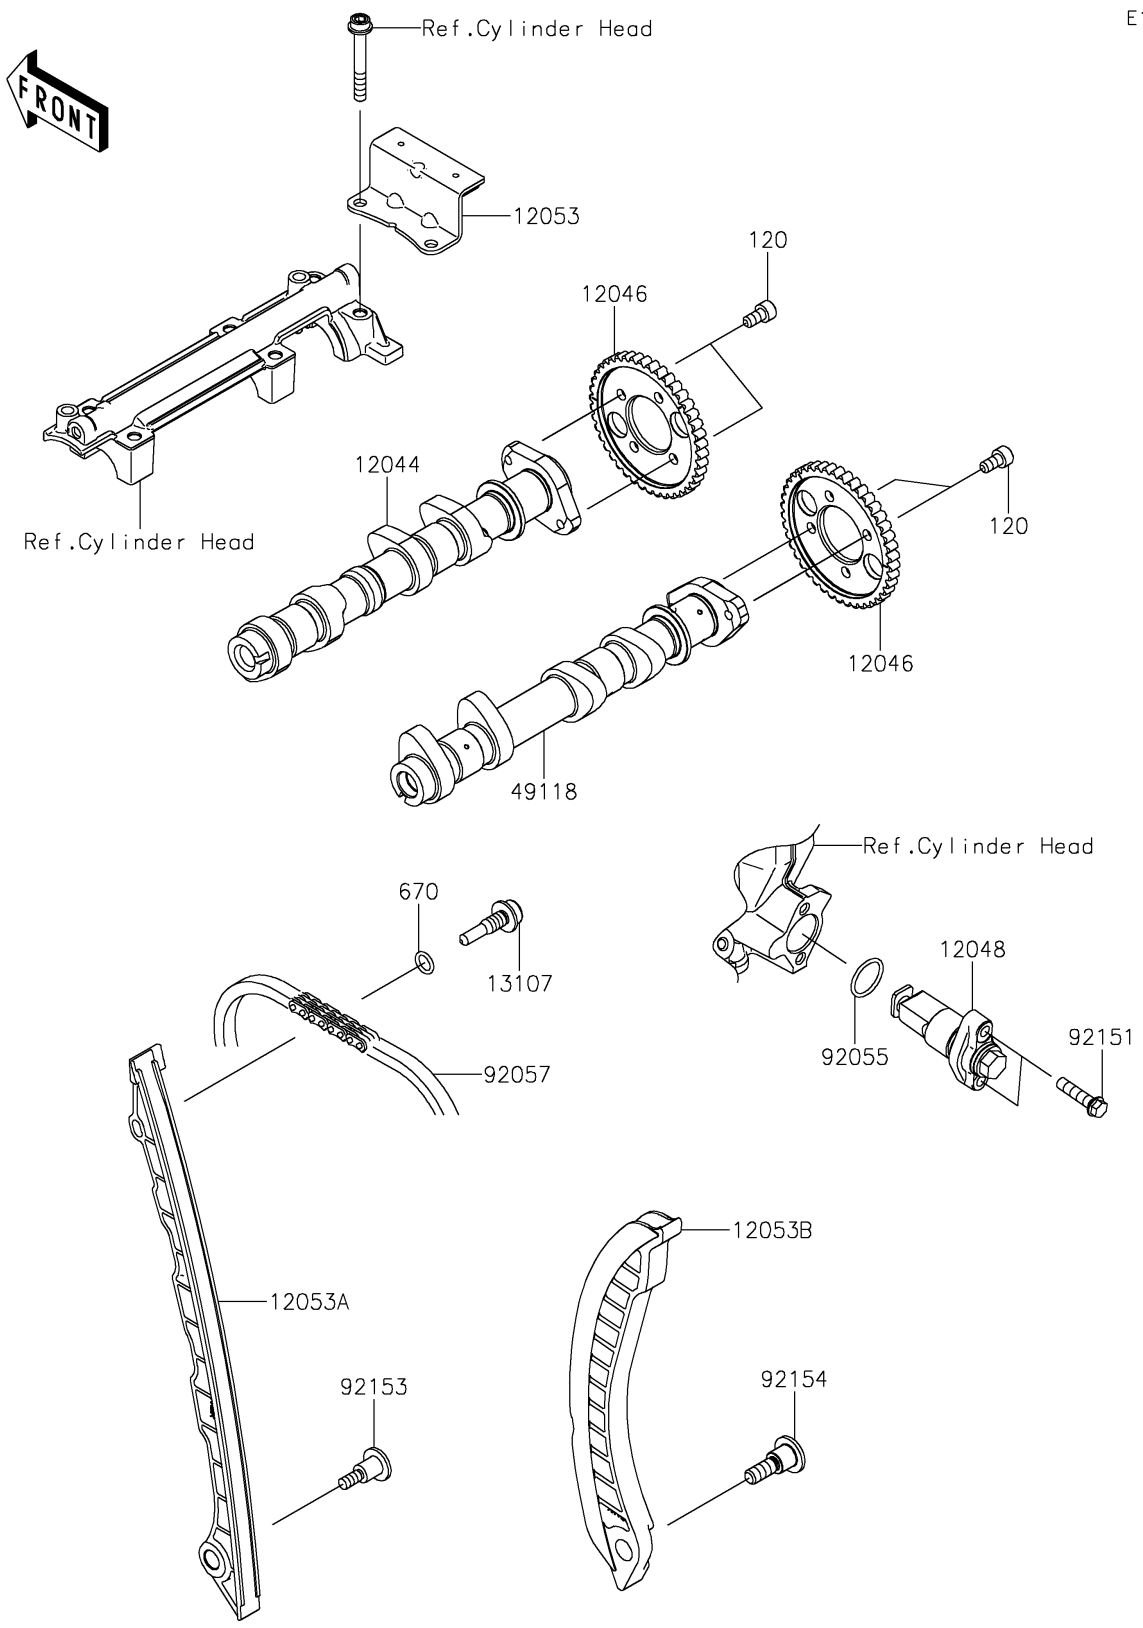

# 2023 Teryx KRX® 4 1000 eS PARTS DIAGRAM

Camshaft(s)/Tensioner

E1230

## 2023 Teryx KRX® 4 1000 eS PARTS LIST

Camshaft(s)/Tensioner

ITEM NAME	PART NUMBER	QUANTITY
CAMSHAFT-VALVE,EX (Ref # 12044)	12044-0964	1
SPROCKET,CAM,42T (Ref # 12046)	12046-0618	2
TENSIONER-ASSY (Ref # 12048)	12048-0102	1
GUIDE-CHAIN,UPP (Ref # 12053)	12053-0278	1
GUIDE-CHAIN,FR (Ref # 12053A)	12053-0279	1
GUIDE-CHAIN,RR (Ref # 12053B)	12053-0280	1
SHAFT,CHAIN GUIDE (Ref # 13107)	13107-0157	1
CAMSHAFT-COMP,IN (Ref # 49118)	49118-0974	1
RING-O,18.8X1.9 (Ref # 92055)	92055-086	1
CHAIN,98XRH2015-148M (Ref # 92057)	92057-0769	1
BOLT,FLANGED-SMALL,6X25 (Ref # 92151)	92151-1930	2
BOLT,SOCKET,6X24.5 (Ref # 92153)	92153-1200	1
BOLT,8X29 (Ref # 92154)	92154-3930	1
BOLT-SOCKET,6X12 (Ref # 120)	120CA0612	4
O RING,9MM (Ref # 670)	670D1509	1