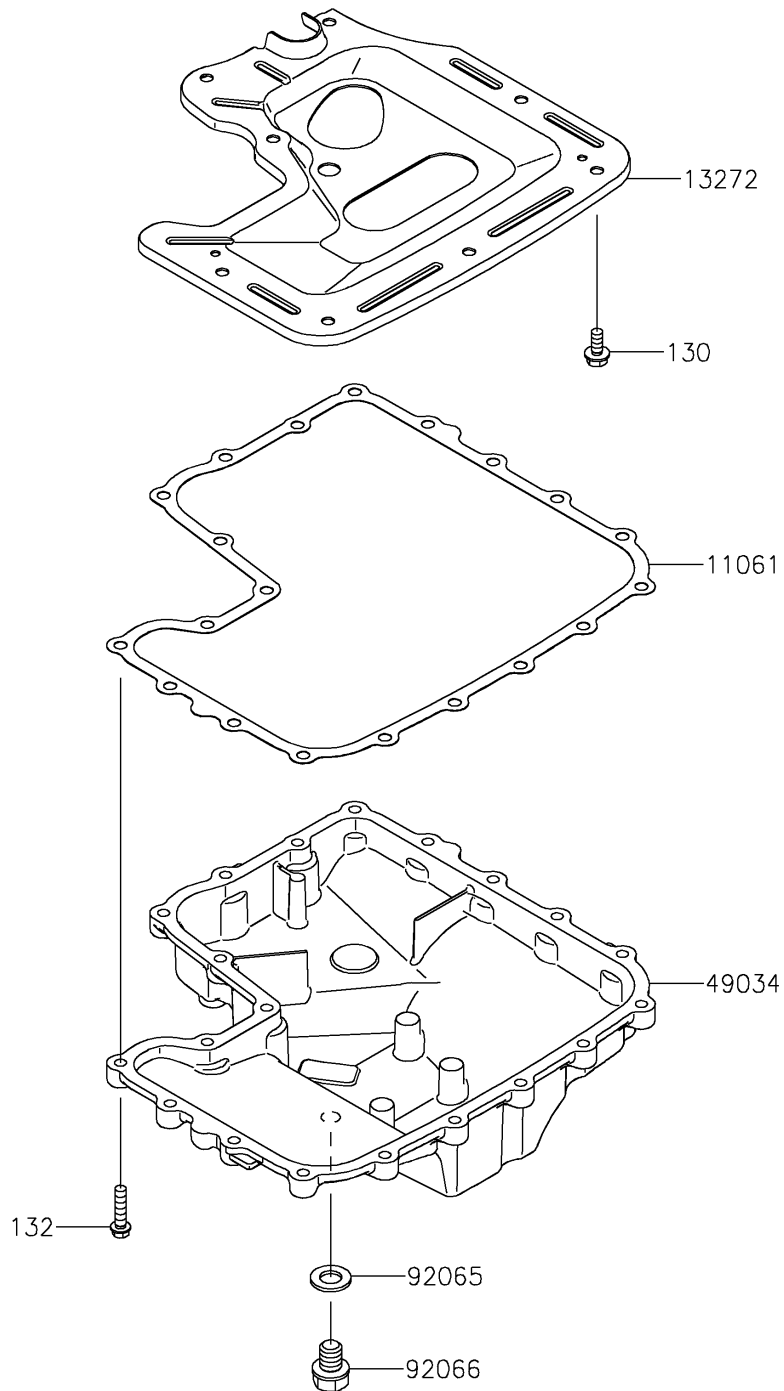

# 2024 Teryx KRX® 4 1000 eS PARTS DIAGRAM

Oil Pan

E1434

## 2024 Teryx KRX® 4 1000 eS PARTS LIST

### Oil Pan

ITEM NAME	PART NUMBER	QUANTITY
GASKET,OIL PAN (Ref # 11061)	11061-1306	1
PLATE,OIL PAN (Ref # 13272)	13272-2625	1
PAN-OIL (Ref # 49034)	49034-0573	1
GASKET,12X22X2 (Ref # 92065)	92065-097	1
PLUG,OIL DRAIN,12X15 (Ref # 92066)	92066-1174	1
BOLT-FLANGED,6X14 (Ref # 130)	130BA0614	8
BOLT-FLANGED-SMALL,6X25 (Ref # 132)	132BA0625	20