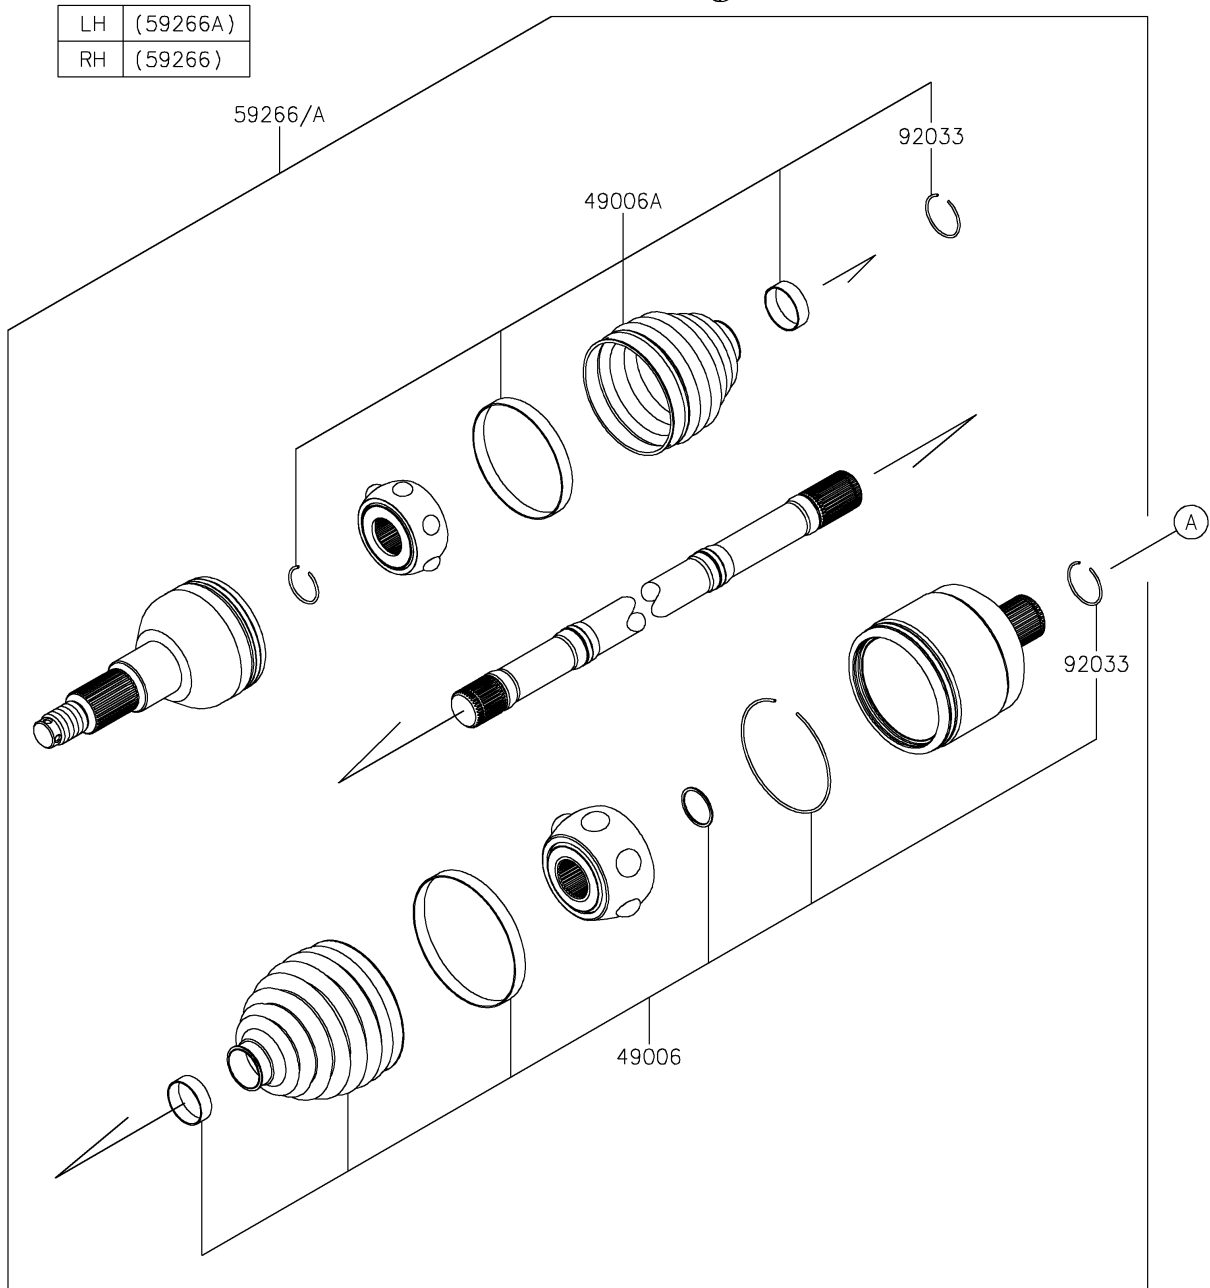

# 2023 Teryx KRX® 4 1000 eS PARTS DIAGRAM

Drive Shaft-Rear

LH	(59266A)
RH	(59266)

## 2023 Teryx KRX® 4 1000 eS PARTS LIST

Drive Shaft-Rear

ITEM NAME	PART NUMBER	QUANTITY
BOOT,INSIDE (Ref # 49006)	49006-0613	2
BOOT,OUTSIDE (Ref # 49006A)	49006-0614	2
JOINT-BALL,RR,RH (Ref # 59266)	59266-0759	1
JOINT-BALL,RR,LH (Ref # 59266A)	59266-0760	1
RING-SNAP (Ref # 92033)	92033-0840	4