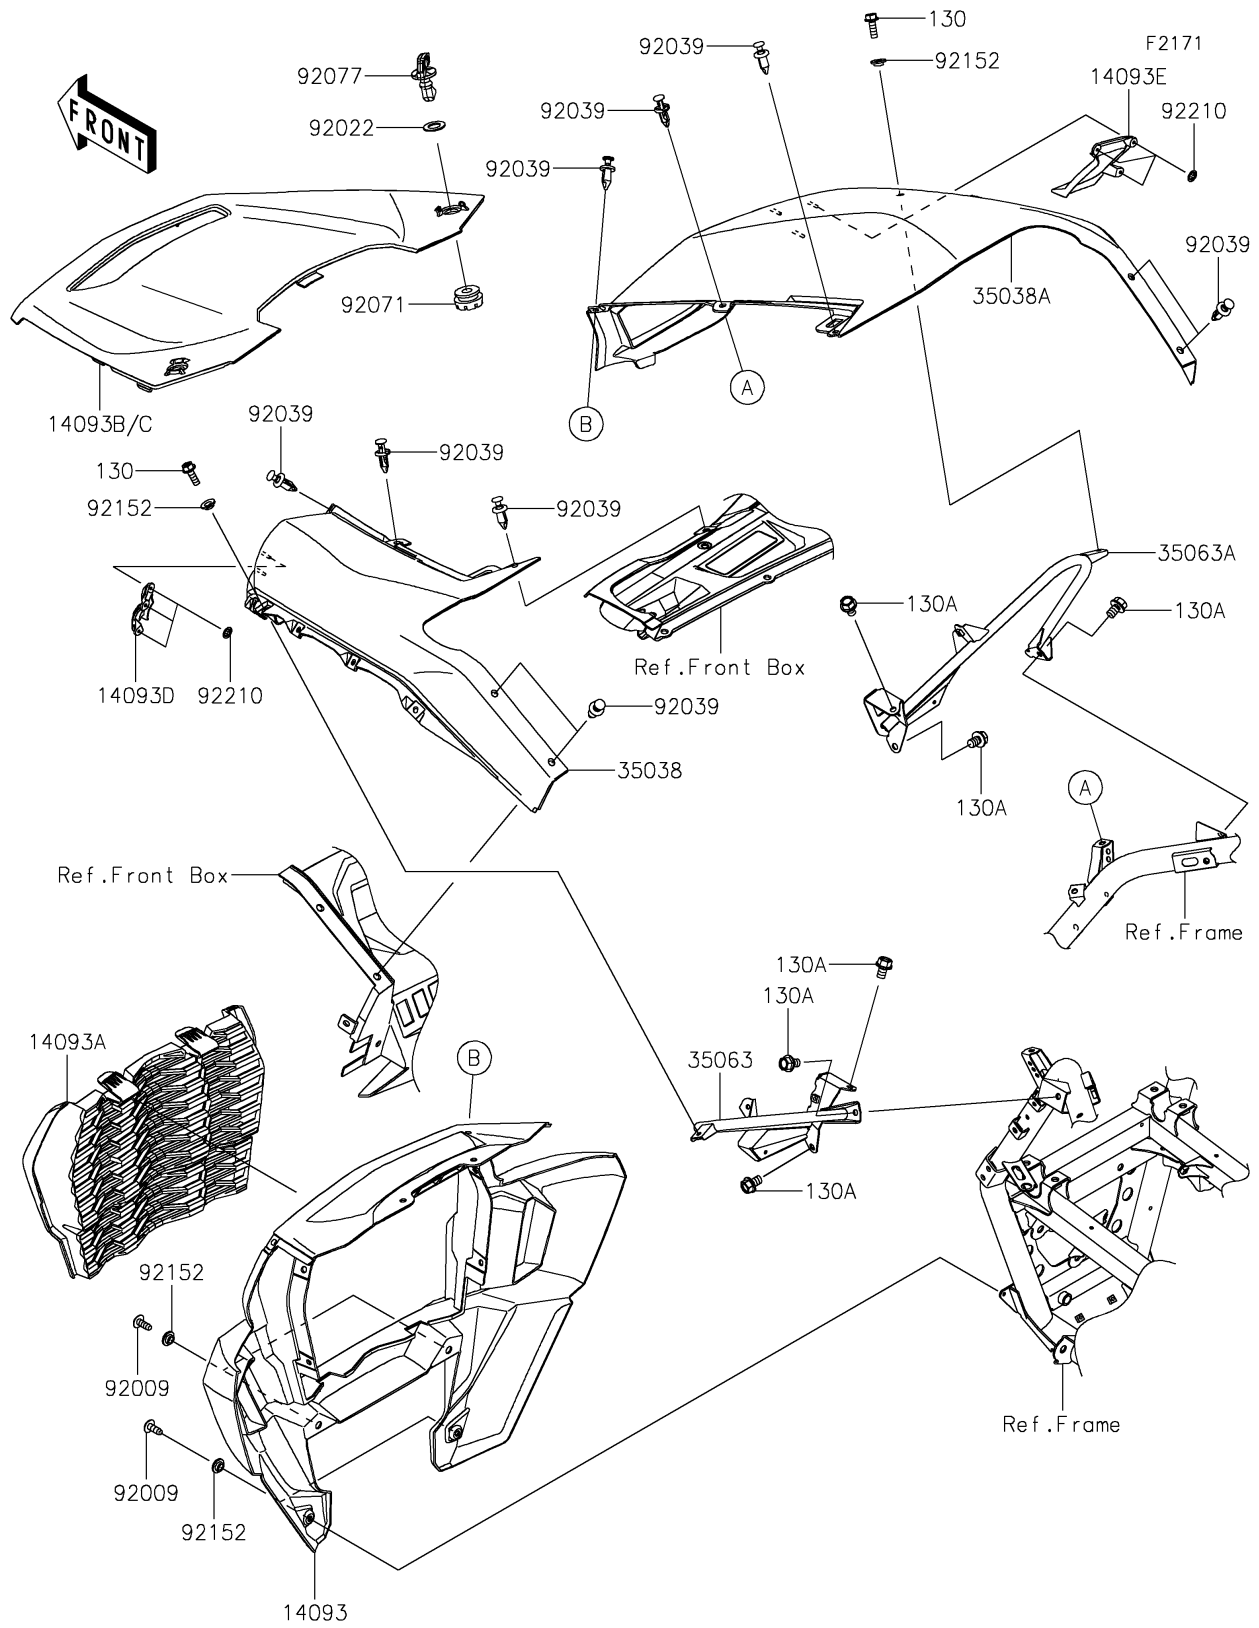

2024 Teryx KRX® 4 1000 eS PARTS DIAGRAM

Front Fender(s)

2024 Teryx KRX® 4 1000 eS PARTS LIST

Front Fender(s)

ITEM NAME	PART NUMBER	QUANTITY
COVER,FR (Ref # 14093)	14093-0804	1
COVER,FR GRILL (Ref # 14093A)	14093-0810	1
COVER,HOOD,C.L.GREEN (Ref # 14093B)	14093-0921-57A	1
COVER,HOOD,C.S.F.ORANGE (Ref # 14093C)	14093-0921-57T	1
COVER,LH (Ref # 14093D)	14093-0958	1
COVER,RH (Ref # 14093E)	14093-0959	1
FENDER-FRONT,LH,GRAYSTONE (Ref # 35038)	35038-0017-56Z	1
FENDER-FRONT,RH,GRAYSTONE (Ref # 35038A)	35038-0018-56Z	1
STAY,LH (Ref # 35063)	35063-1535	1
STAY,RH (Ref # 35063A)	35063-1536	1
SCREW,TAPPING,6X16 (Ref # 92009)	92009-1166	4
WASHER,12.5X22X1.2 (Ref # 92022)	92022-072	2
RIVET (Ref # 92039)	92039-0776	10
GROMMET (Ref # 92071)	92071-0746	2
KNOB (Ref # 92077)	92077-0033	2
COLLAR,6.3X9.5X4.1 (Ref # 92152)	92152-1571	6
NUT (Ref # 92210)	92210-1796	6
BOLT-FLANGED,6X18 (Ref # 130)	130BA0618	2
BOLT-FLANGED,8X12 (Ref # 130A)	130BA0812	6