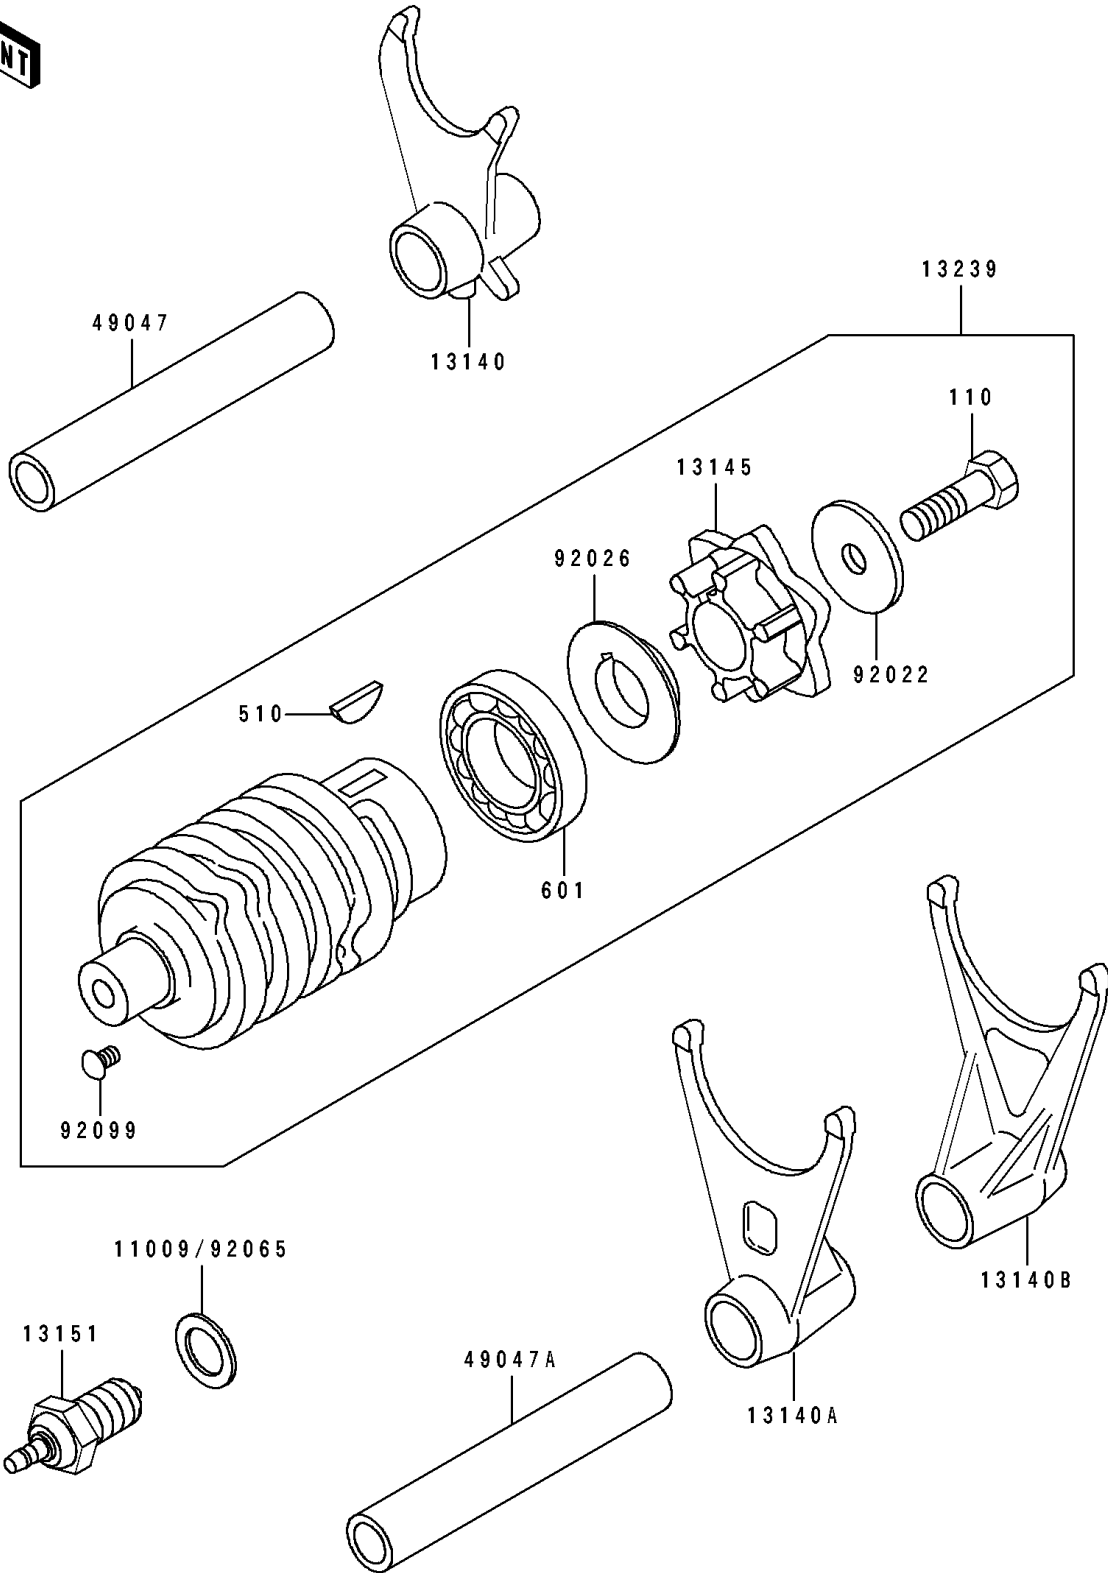

# 1992 Ninja<sup>®</sup> ZX<sup>™</sup>-6 PARTS DIAGRAM

Change Drum/Shift Fork

E1362

# 1992 Ninja® ZX™ -6 PARTS LIST

## Change Drum/Shift Fork

ITEM NAME	PART NUMBER	QUANTITY
GASKET,10X14.5X1.5 (Ref # 11009)	11009-1105	1
FORK-SHIFT,INPUT (Ref # 13140)	13140-1153	1
FORK-SHIFT,OUTPUT (Ref # 13140A)	13140-1154	1
FORK-SHIFT,OUTPUT (Ref # 13140B)	13140-1191	1
CAM-CHANGE DRUM (Ref # 13145)	13145-1059	1
SWITCH-COMP,NEUTRAL (Ref # 13151)	13151-1007	1
DRUM-ASSY-CHANGE (Ref # 13239)	13239-1167	1
ROD-SHIFT (Ref # 49047)	49047-1070	1
ROD-SHIFT (Ref # 49047A)	49047-1076	1
WASHER,6.5X24X2 (Ref # 92022)	92022-1690	1
SPACER,CHANGE DRUM (Ref # 92026)	92026-1380	1
GASKET,10.5X16X1,DRAIN PLUG (Ref # 92065)	92065-058	1
RIVET (Ref # 92099)	92099-001	1
BOLT,6X20 (Ref # 110)	110P0620	1
KEY-WOODRUFF (Ref # 510)	510A3200	1
BEARING-BALL (Ref # 601)	601A6005	1