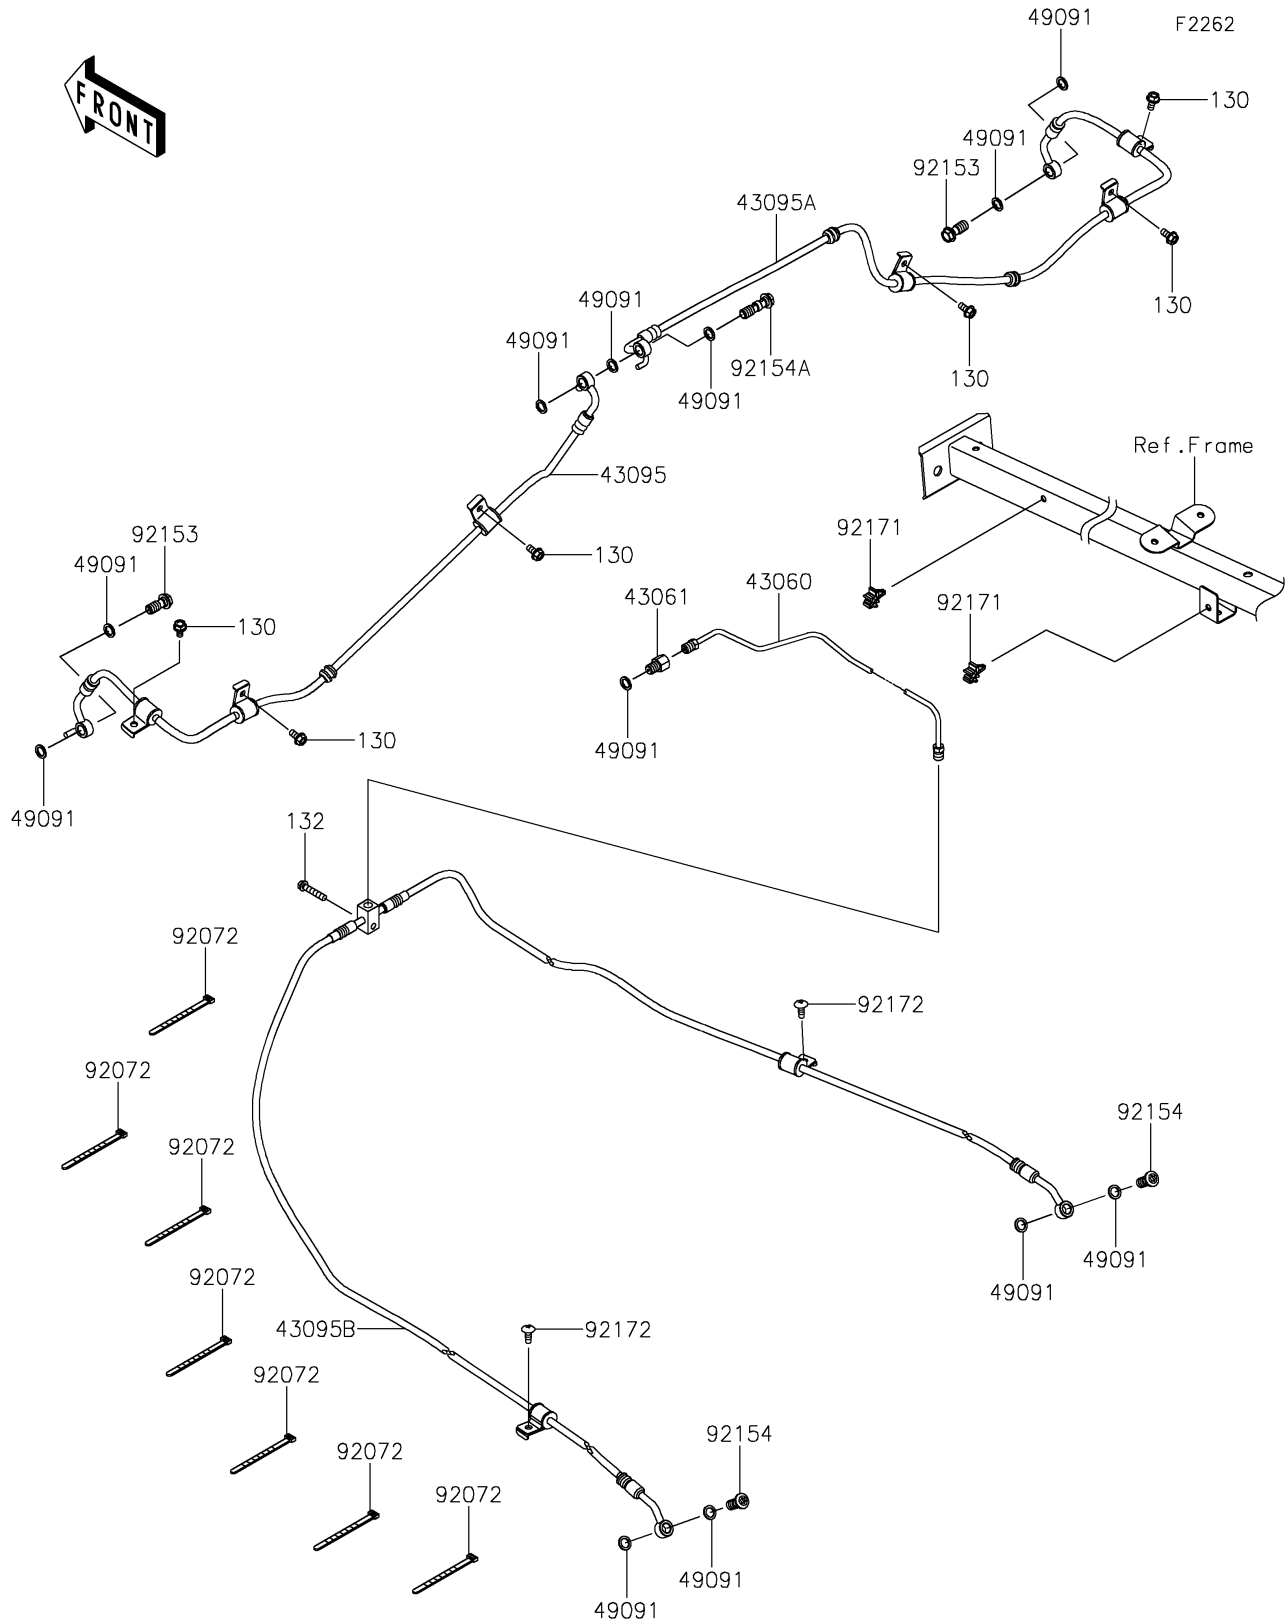

2023 Teryx KRX® 4 1000 eS PARTS DIAGRAM

Brake Piping

2023 Teryx KRX® 4 1000 eS PARTS LIST

Brake Piping

ITEM NAME	PART NUMBER	QUANTITY
PIPE-BRAKE (Ref # 43060)	43060-0349	1
JOINT-BRAKE,M/C (Ref # 43061)	43061-0302	1
HOSE-BRAKE,FR,LH (Ref # 43095)	43095-1776	1
HOSE-BRAKE,FR,RH (Ref # 43095A)	43095-1777	1
HOSE-BRAKE,RR (Ref # 43095B)	43095-1837	1
WASHER-SEAL,10.1X14.5X1.5 (Ref # 49091)	49091-0001	12
BAND,L=123 (Ref # 92072)	92072-030	14
BOLT,OIL,L=23 (Ref # 92153)	92153-1419	2
BOLT,HEXALOBULAR,10X21 (Ref # 92154)	92154-1328	2
BOLT,OIL,10X34.5 (Ref # 92154A)	92154-1398	1
CLAMP (Ref # 92171)	92171-0805	2
SCREW,TAPPING,6X16 (Ref # 92172)	92172-0739	2
BOLT-FLANGED,6X12 (Ref # 130)	130CA0612	6
BOLT-FLANGED-SMALL,6X30 (Ref # 132)	132BA0630	1