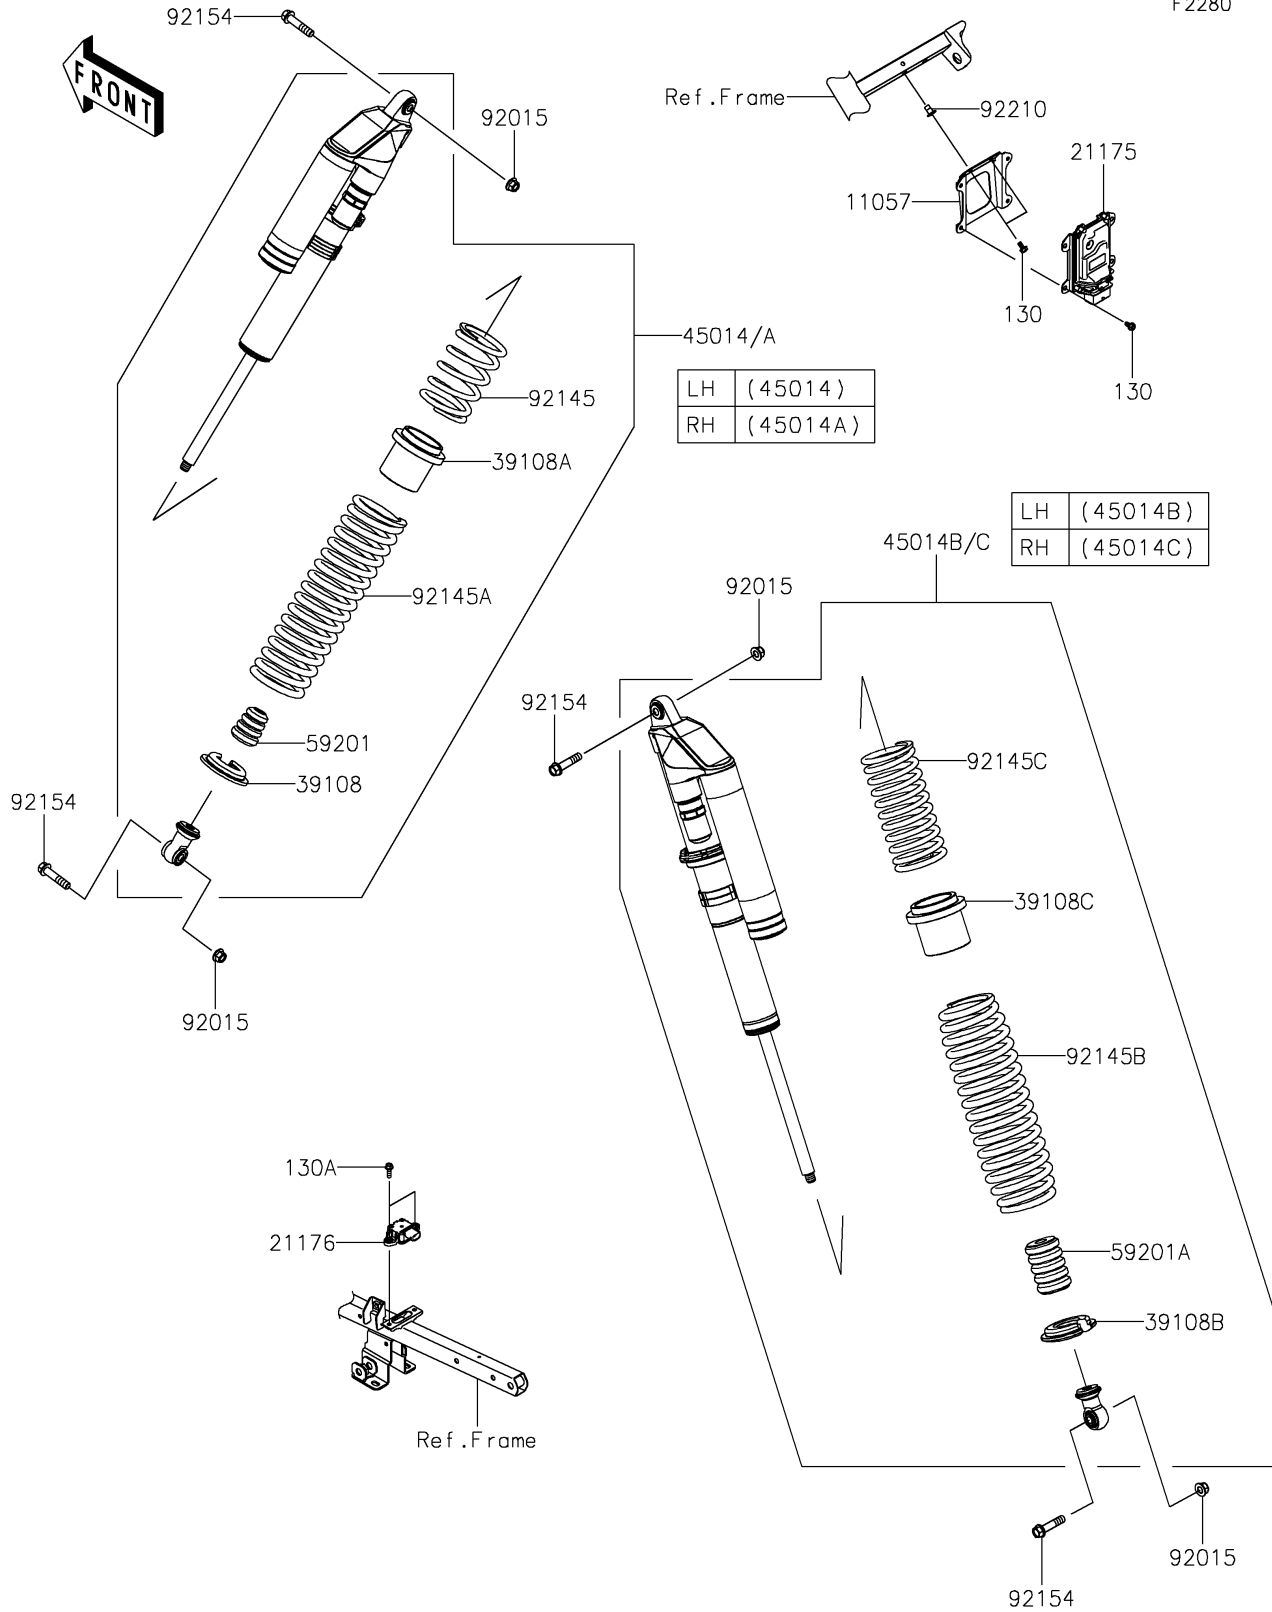

# 2023 Teryx KRX® 4 1000 eS PARTS DIAGRAM

Shock Absorber(s)

F2280

## 2023 Teryx KRX® 4 1000 eS PARTS LIST

### Shock Absorber(s)

ITEM NAME	PART NUMBER	QUANTITY
BRACKET,SDC-ECU (Ref # 11057)	11057-7671	1
CONTROL UNIT-ELECTRONIC,SDC (Ref # 21175)	21175-1760	1
SENSOR,IMU (Ref # 21176)	21176-0998	1
RETAINER-SPRING (Ref # 39108)	39108-0015	2
RETAINER-SPRING (Ref # 39108A)	39108-0016	2
RETAINER-SPRING (Ref # 39108B)	39108-0017	2
RETAINER-SPRING (Ref # 39108C)	39108-0018	2
SHOCKABSORBER,FR,LH,SILVER (Ref # 45014)	45014-0746-42P	1
SHOCKABSORBER,FR,RH,SILVER (Ref # 45014A)	45014-0747-42P	1
SHOCKABSORBER,RR,LH,SILVER (Ref # 45014B)	45014-0748-42P	1
SHOCKABSORBER,RR,RH,SILVER (Ref # 45014C)	45014-0749-42P	1
BUMPER (Ref # 59201)	59201-0004	2
BUMPER (Ref # 59201A)	59201-0005	2
NUT,LOCK,FLANGED,12MM (Ref # 92015)	92015-1433	8
SPRING,TENDER,SILVER (Ref # 92145)	92145-2290-42P	2
SPRING,MAIN,SILVER (Ref # 92145A)	92145-2291-42P	2
SPRING,TENDER,SILVER (Ref # 92145B)	92145-2292-42P	2
SPRING,MAIN,SILVER (Ref # 92145C)	92145-2293-42P	2
BOLT,FLANGED,12X55 (Ref # 92154)	92154-0289	8
NUT,LARGE FLANGE,6MM,L=16.5 (Ref # 92210)	92210-1623	2
BOLT-FLANGED,6X12 (Ref # 130)	130BA0612	6
BOLT-FLANGED,6X18 (Ref # 130A)	130BA0618	2