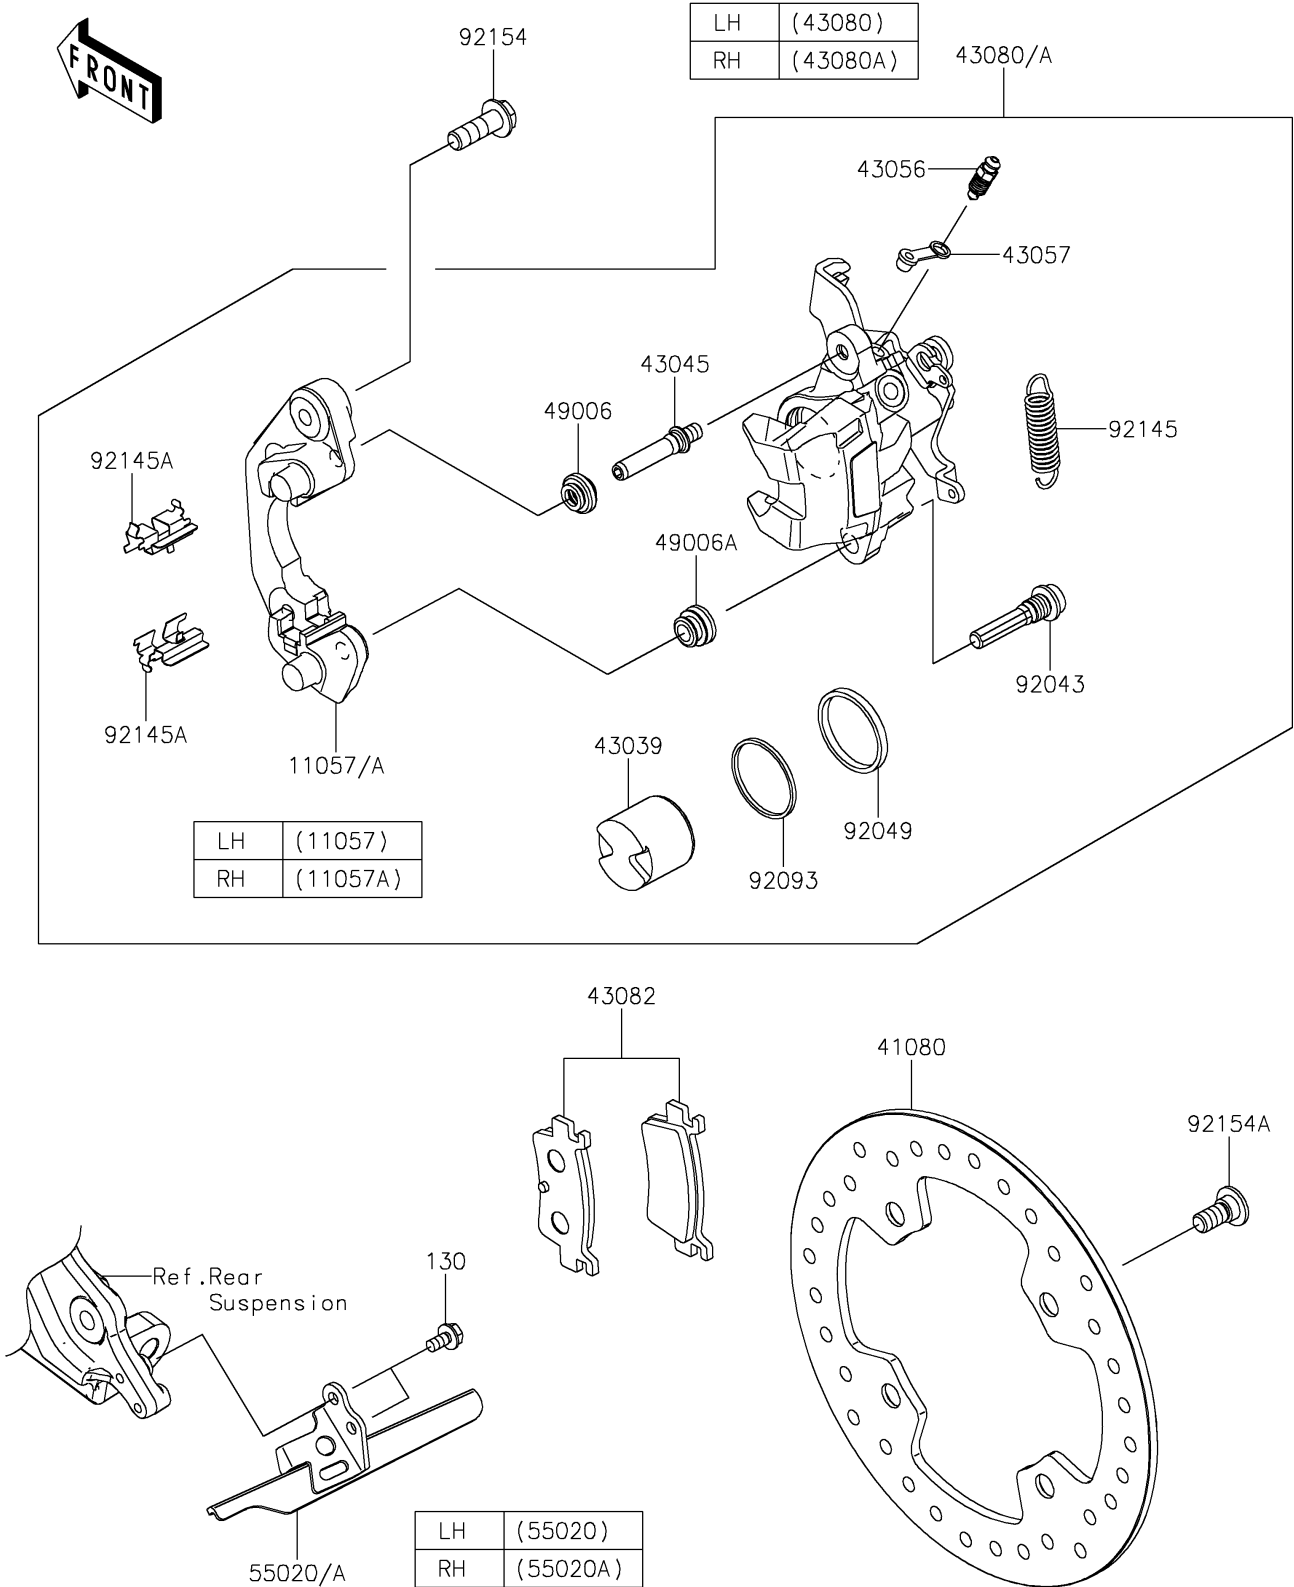

2023 TERYX KRX® 4 1000 eS PARTS DIAGRAM

Rear Brake

F2294

2023 TERYX KRX® 4 1000 eS PARTS LIST

Rear Brake

ITEM NAME	PART NUMBER	QUANTITY
BRACKET,LH (Ref # 11057)	11057-2900	1
BRACKET,RH (Ref # 11057A)	11057-2902	1
DISC,BRAKE (Ref # 41080)	41080-0712	2
PISTON-BRAKE (Ref # 43039)	43039-0022	2
SHAFT-CALIPER (Ref # 43045)	43045-0017	2
BREATHER-BRAKE (Ref # 43056)	43056-0055	2
CAP-BREATHER (Ref # 43057)	43057-0552	2
CALIPER-SUB-ASSY,RR,LH (Ref # 43080)	43080-0223	1
CALIPER-SUB-ASSY,RR,RH (Ref # 43080A)	43080-0224	1
PAD-ASSY-BRAKE (Ref # 43082)	43082-0197	2
BOOT (Ref # 49006)	49006-0566	2
BOOT (Ref # 49006A)	49006-0624	2
GUARD,RR-CALIPER,LH (Ref # 55020)	55020-2268	1
GUARD,RR-CALIPER,RH (Ref # 55020A)	55020-2269	1
PIN (Ref # 92043)	92043-0985	2
SEAL-OIL (Ref # 92049)	92049-0830	2
SEAL (Ref # 92093)	92093-0743	2
SPRING,RETURN,47MM (Ref # 92145)	92145-1690	2
SPRING (Ref # 92145A)	92145-1905	4
BOLT,FLANGED,10X30 (Ref # 92154)	92154-0543	4
BOLT,SOCKET,10X23 (Ref # 92154A)	92154-0713	8
BOLT-FLANGED,6X12 (Ref # 130)	130CA0612	4