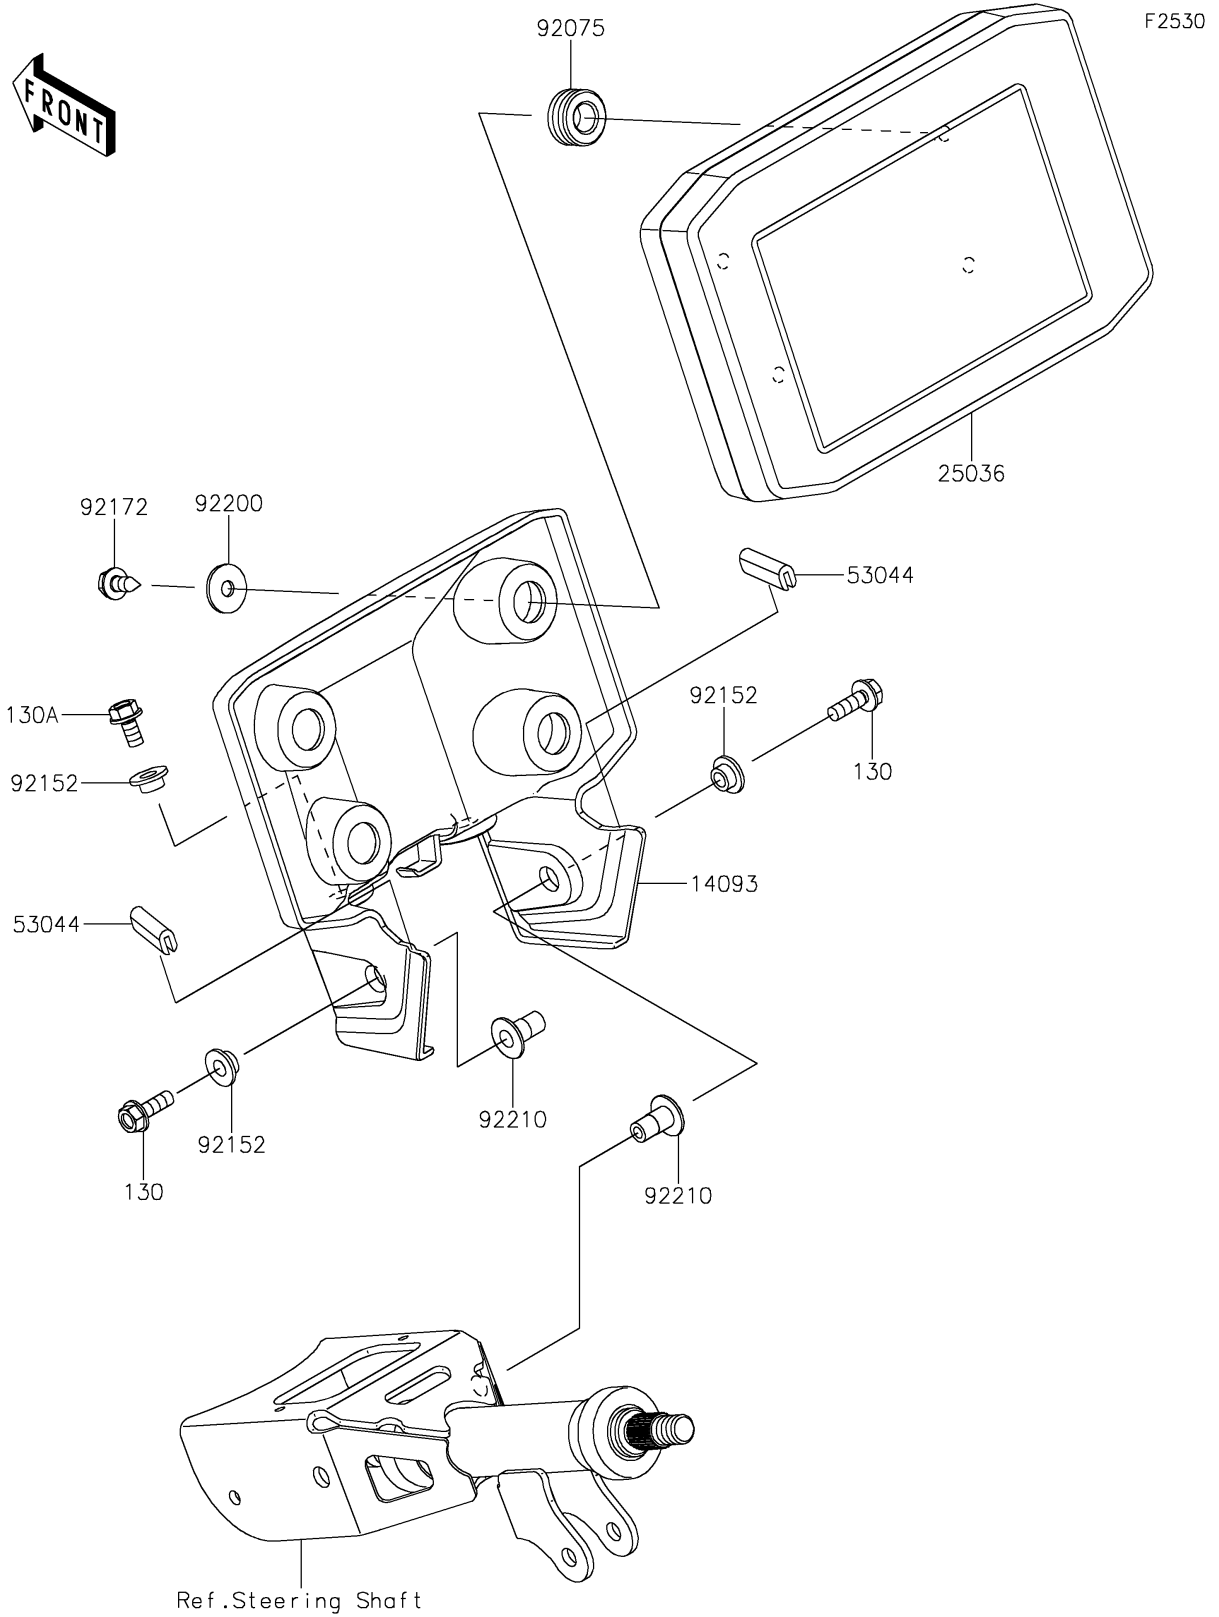

2024 TERYX® KRX4™ 1000 eS PARTS DIAGRAM

Meter(s)

2024 TERYX® KRX4™ 1000 eS PARTS LIST

Meter(s)

ITEM NAME	PART NUMBER	QUANTITY
COVER,METER (Ref # 14093)	14093-1093	1
METER-ASSY,TFT DISPLAY (Ref # 25036)	25036-0012	1
TRIM,L=20 (Ref # 53044)	53044-1292	2
DAMPER (Ref # 92075)	92075-1898	4
COLLAR,6.5X10X6.2 (Ref # 92152)	92152-1511	4
SCREW,TAPPING,6X16 (Ref # 92172)	92172-1313	4
WASHER,6.5X20X1.6 (Ref # 92200)	92200-0283	4
NUT,METER BKT SIDE (Ref # 92210)	92210-1760	2
BOLT-FLANGED,6X18 (Ref # 130)	130BA0618	2
BOLT-FLANGED,6X12 (Ref # 130A)	130CA0612	2