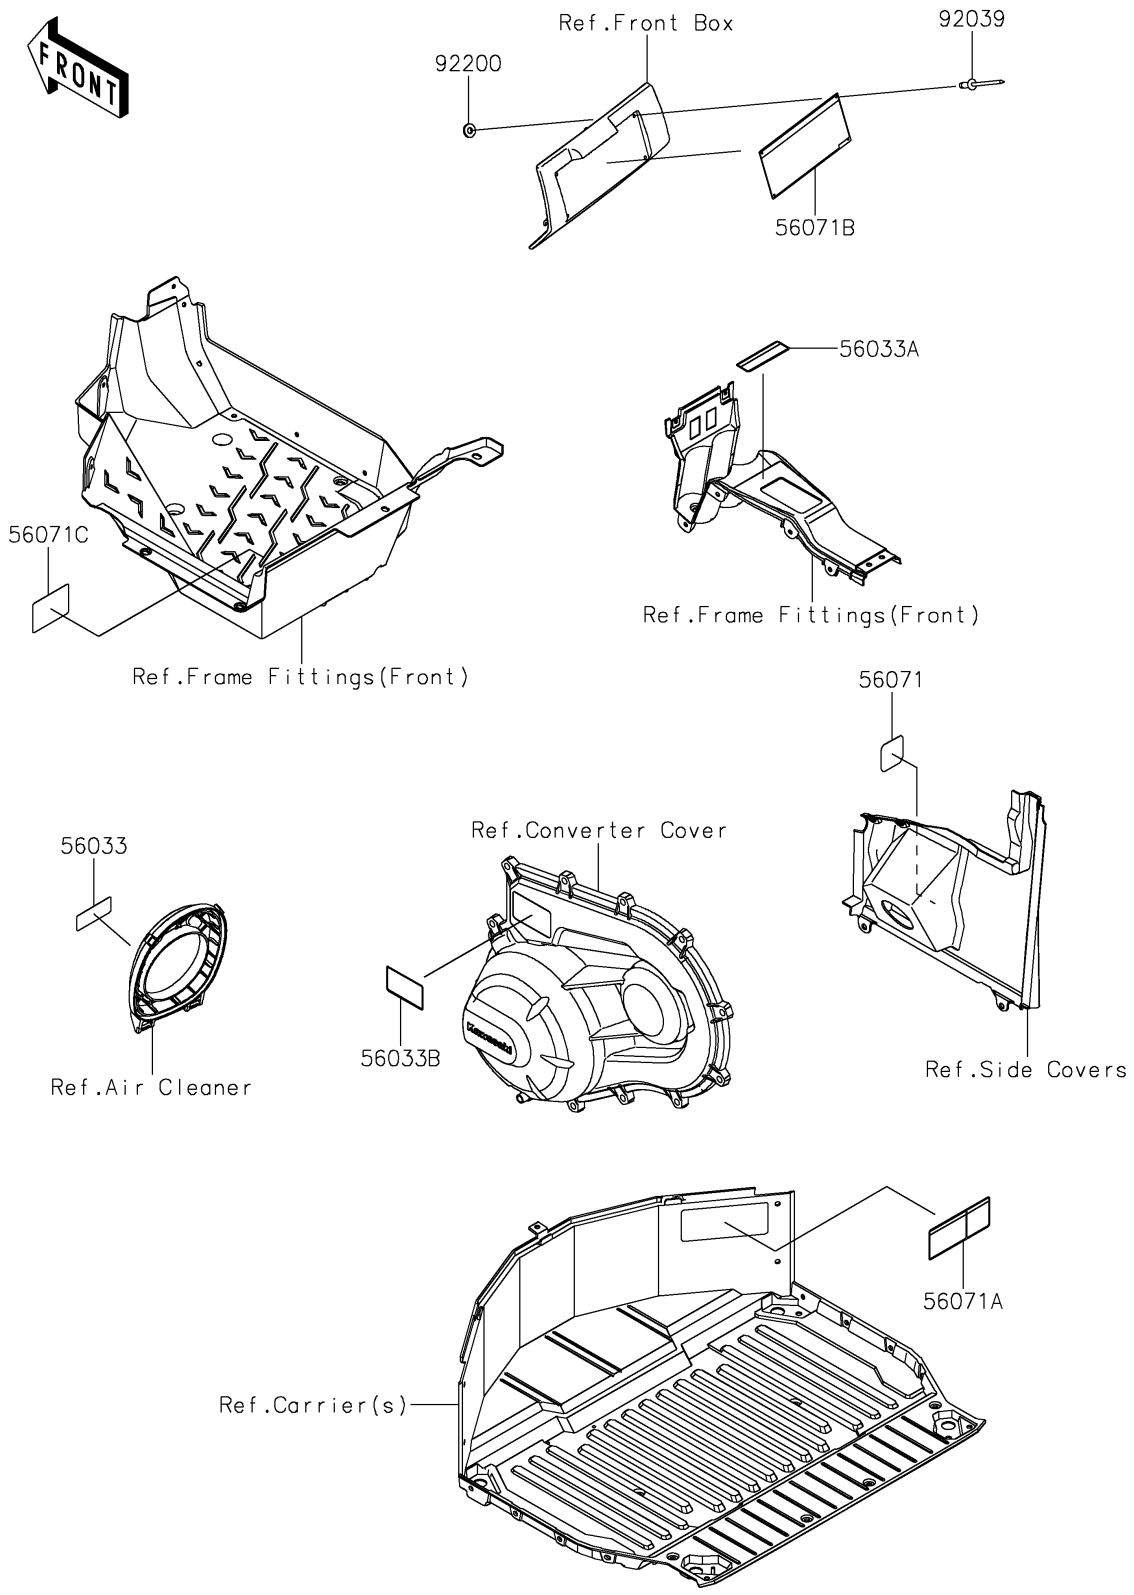

# 2023 Teryx KRX® 4 1000 eS PARTS DIAGRAM

Labels

F2860

## 2023 Teryx KRX® 4 1000 eS PARTS LIST

### Labels

ITEM NAME	PART NUMBER	QUANTITY
LABEL-MANUAL,AIR CLEANER (Ref # 56033)	56033-0724	1
LABEL-MANUAL,SHIFT NOTICE (Ref # 56033A)	56033-0822	1
LABEL-MANUAL,DRIVE BELT (Ref # 56033B)	56033-1000	1
LABEL-WARNING,GASOLINE (Ref # 56071)	56071-0588	1
LABEL-WARNING,CARGO BED (Ref # 56071A)	56071-0925	1
LABEL-WARNING,GENERAL (Ref # 56071B)	56071-1035	1
LABEL-WARNING,TIRE INFORMATION (Ref # 56071C)	56071-1036	1
RIVET,3.2X8 (Ref # 92039)	92039-3763	4
WASHER,3.5X8X1 (Ref # 92200)	92200-1251	4