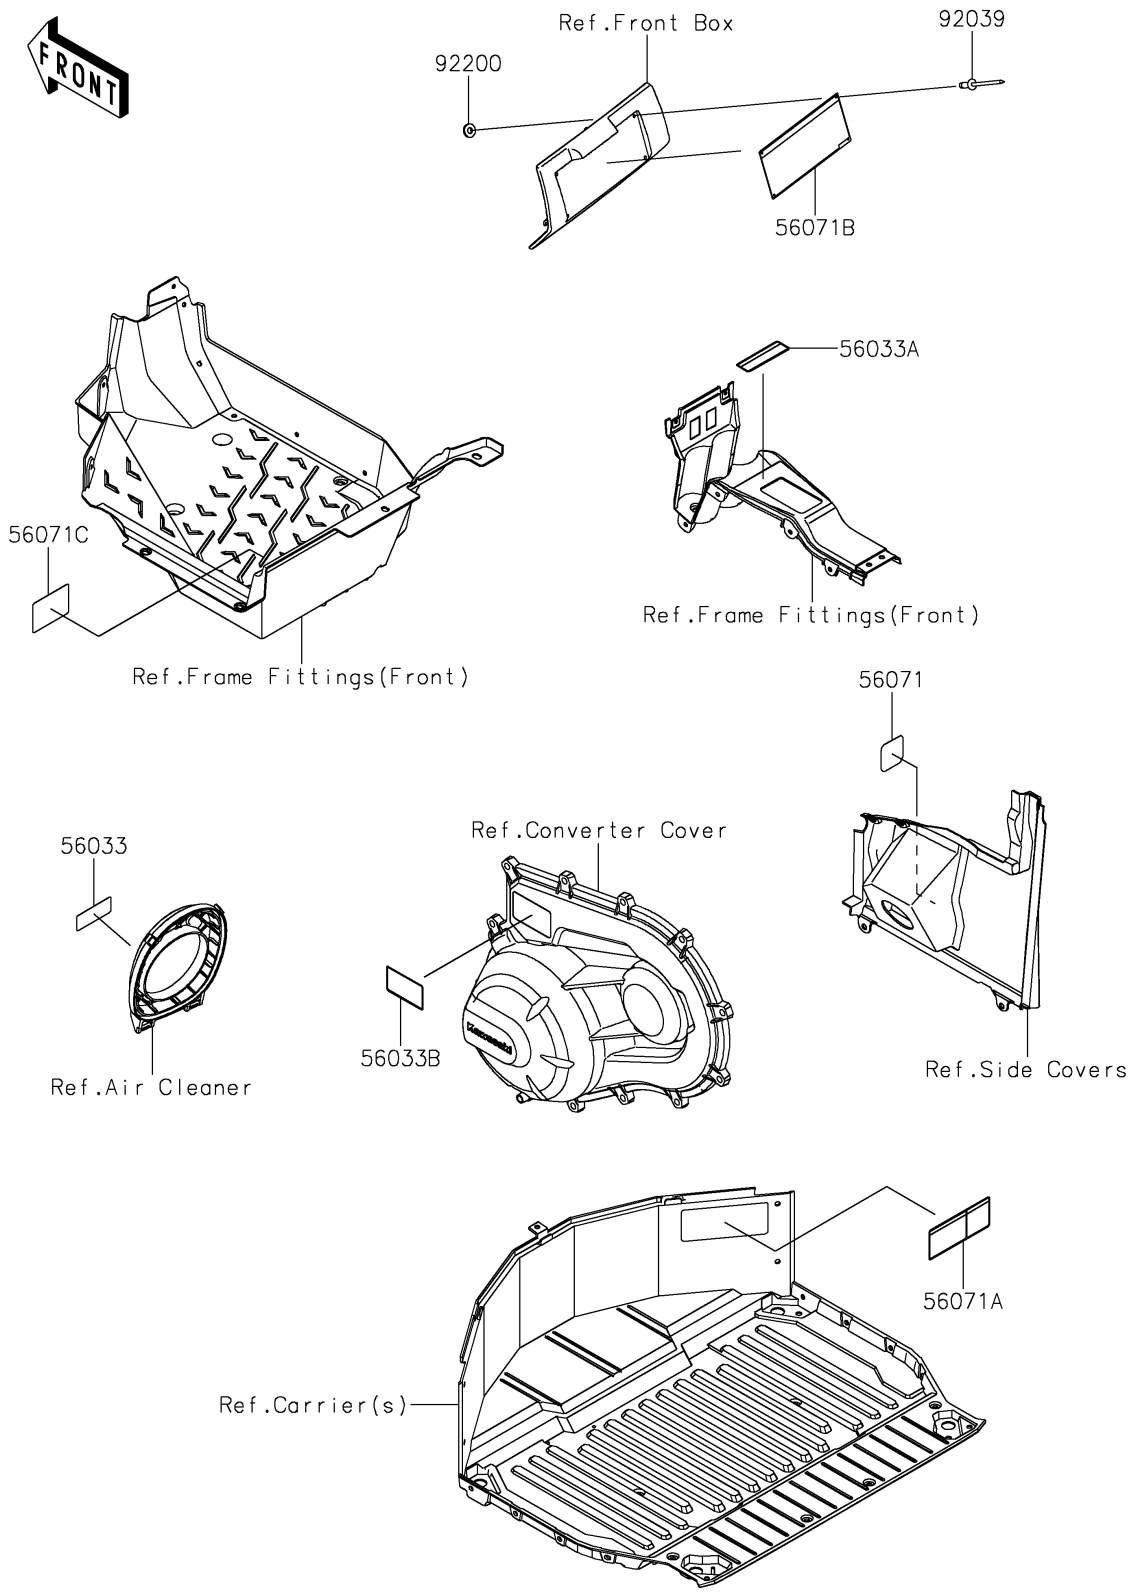

2023 TERYX KRX® 4 1000 eS PARTS DIAGRAM

Labels

F2860

2023 TERYX KRX® 4 1000 eS PARTS LIST

Labels

ITEM NAME	PART NUMBER	QUANTITY
LABEL-MANUAL,AIR CLEANER (Ref # 56033)	56033-0724	1
LABEL-MANUAL,SHIFT NOTICE (Ref # 56033A)	56033-0822	1
LABEL-MANUAL,DRIVE BELT (Ref # 56033B)	56033-1000	1
LABEL-WARNING,GASOLINE (Ref # 56071)	56071-0588	1
LABEL-WARNING,CARGO BED (Ref # 56071A)	56071-0925	1
LABEL-WARNING,GENERAL (Ref # 56071B)	56071-1035	1
LABEL-WARNING,TIRE INFORMATION (Ref # 56071C)	56071-1036	1
RIVET,3.2X8 (Ref # 92039)	92039-3763	4
WASHER,3.5X8X1 (Ref # 92200)	92200-1251	4