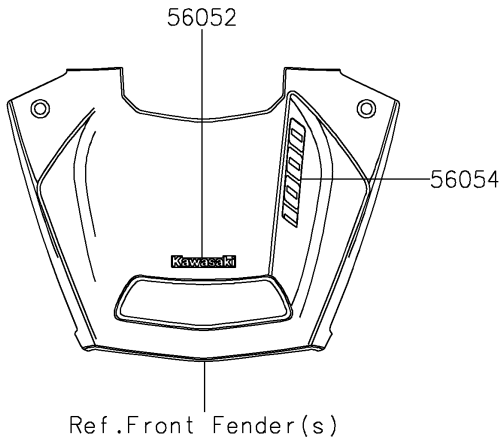

2024 Teryx KRX® 4 1000 eS PARTS DIAGRAM

Decals(ARFNN/ARFNL)

F2861A

2024 Teryx KRX® 4 1000 eS PARTS LIST

Decals(ARFNN/ARFNL)

ITEM NAME	PART NUMBER	QUANTITY
MARK,KAWASAKI (Ref # 56052)	56052-0716	1
MARK,HOOD COVER,1000 (Ref # 56054)	56054-3828	1
MARK,RR FENDER,KAWASAKI (Ref # 56054A)	56054-3948	2
MARK,FR FENDER,TERYX (Ref # 56054B)	56054-3959	2
MARK,FR FENDER,FOX LIVEVALVE (Ref # 56054C)	56054-3999	2
PATTERN,FR DOOR,LH,UPP (Ref # 56076)	56076-4371	1
PATTERN,FR DOOR,RH,UPP (Ref # 56076A)	56076-4374	1
PATTERN,FR FENDER,LH (Ref # 56077)	56077-0216	1
PATTERN,FR FENDER,RH (Ref # 56077A)	56077-0217	1
PATTERN,FR DOOR,LH,CNT (Ref # 56077B)	56077-0218	1
PATTERN,FR DOOR,LH,LWR (Ref # 56077C)	56077-0219	1
PATTERN,FR DOOR,RH,CNT (Ref # 56077D)	56077-0220	1
PATTERN,FR DOOR,RH,LWR (Ref # 56077E)	56077-0221	1
PATTERN,RR DOOR,LH (Ref # 56077F)	56077-0222	1
PATTERN,RR DOOR,RH (Ref # 56077G)	56077-0223	1
PATTERN,RR FENDER,LH (Ref # 56077H)	56077-0224	1
PATTERN,RR FENDER,RH (Ref # 56077I)	56077-0225	1