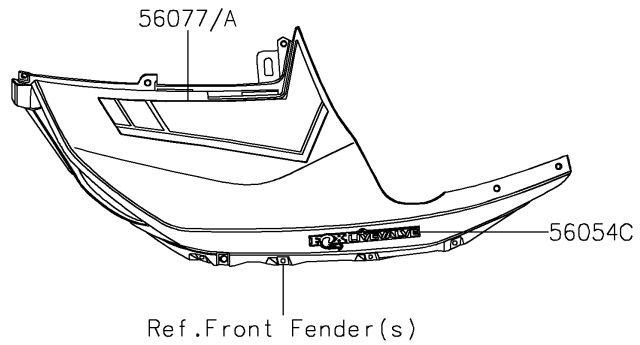

2024 Teryx KRX® 4 1000 eS PARTS DIAGRAM

Decals(ARFNN/ARFNL)

F2861A

2024 Teryx KRX® 4 1000 eS PARTS LIST

Decals(ARFNN/ARFNL)

ITEM NAME	PART NUMBER	QUANTITY
MARK,KAWASAKI (Ref # 56052)	56052-0716	1
MARK,HOOD COVER,1000 (Ref # 56054)	56054-3828	1
MARK,RR FENDER,KAWASAKI (Ref # 56054A)	56054-3948	2
MARK,FR FENDER,TERYX (Ref # 56054B)	56054-3959	2
MARK,FR FENDER,FOX LIVEVALVE (Ref # 56054C)	56054-3999	2
PATTERN,FR DOOR,LH,UPP (Ref # 56076)	56076-4371	1
PATTERN,FR DOOR,RH,UPP (Ref # 56076A)	56076-4374	1
PATTERN,FR FENDER,LH (Ref # 56077)	56077-0216	1
PATTERN,FR FENDER,RH (Ref # 56077A)	56077-0217	1
PATTERN,FR DOOR,LH,CNT (Ref # 56077B)	56077-0218	1
PATTERN,FR DOOR,LH,LWR (Ref # 56077C)	56077-0219	1
PATTERN,FR DOOR,RH,CNT (Ref # 56077D)	56077-0220	1
PATTERN,FR DOOR,RH,LWR (Ref # 56077E)	56077-0221	1
PATTERN,RR DOOR,LH (Ref # 56077F)	56077-0222	1
PATTERN,RR DOOR,RH (Ref # 56077G)	56077-0223	1
PATTERN,RR FENDER,LH (Ref # 56077H)	56077-0224	1
PATTERN,RR FENDER,RH (Ref # 56077I)	56077-0225	1