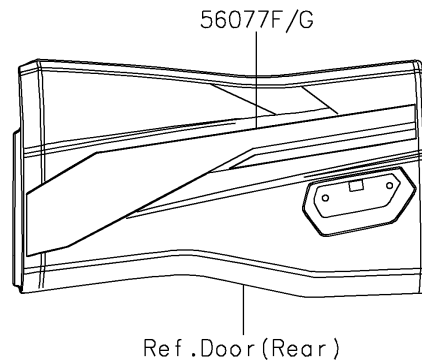

2024 Teryx KRX® 4 1000 eS PARTS DIAGRAM

Decals(ARFNN/ARFNL)

F2861A

2024 Teryx KRX® 4 1000 eS PARTS LIST

Decals(ARFNN/ARFNL)

ITEM NAME	PART NUMBER	QUANTITY
MARK,KAWASAKI (Ref # 56052)	56052-0716	1
MARK,HOOD COVER,1000 (Ref # 56054)	56054-3828	1
MARK,RR FENDER,KAWASAKI (Ref # 56054A)	56054-3948	2
MARK,FR FENDER,TERYX (Ref # 56054B)	56054-3959	2
MARK,FR FENDER,FOX LIVEVALVE (Ref # 56054C)	56054-3999	2
PATTERN,FR DOOR,LH,UPP (Ref # 56076)	56076-4371	1
PATTERN,FR DOOR,RH,UPP (Ref # 56076A)	56076-4374	1
PATTERN,FR FENDER,LH (Ref # 56077)	56077-0216	1
PATTERN,FR FENDER,RH (Ref # 56077A)	56077-0217	1
PATTERN,FR DOOR,LH,CNT (Ref # 56077B)	56077-0218	1
PATTERN,FR DOOR,LH,LWR (Ref # 56077C)	56077-0219	1
PATTERN,FR DOOR,RH,CNT (Ref # 56077D)	56077-0220	1
PATTERN,FR DOOR,RH,LWR (Ref # 56077E)	56077-0221	1
PATTERN,RR DOOR,LH (Ref # 56077F)	56077-0222	1
PATTERN,RR DOOR,RH (Ref # 56077G)	56077-0223	1
PATTERN,RR FENDER,LH (Ref # 56077H)	56077-0224	1
PATTERN,RR FENDER,RH (Ref # 56077I)	56077-0225	1