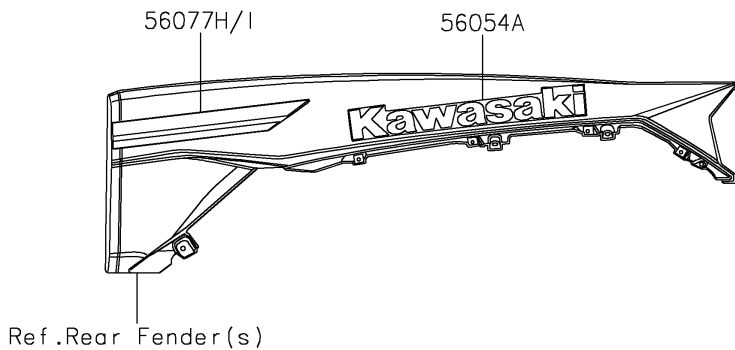

2024 Teryx KRX® 4 1000 eS PARTS DIAGRAM

Decals(ARFNN/ARFNL)

F2861A

2024 Teryx KRX® 4 1000 eS PARTS LIST

Decals(ARFNN/ARFNL)

ITEM NAME	PART NUMBER	QUANTITY
MARK,KAWASAKI (Ref # 56052)	56052-0716	1
MARK,HOOD COVER,1000 (Ref # 56054)	56054-3828	1
MARK,RR FENDER,KAWASAKI (Ref # 56054A)	56054-3948	2
MARK,FR FENDER,TERYX (Ref # 56054B)	56054-3959	2
MARK,FR FENDER,FOX LIVEVALVE (Ref # 56054C)	56054-3999	2
PATTERN,FR DOOR,LH,UPP (Ref # 56076)	56076-4371	1
PATTERN,FR DOOR,RH,UPP (Ref # 56076A)	56076-4374	1
PATTERN,FR FENDER,LH (Ref # 56077)	56077-0216	1
PATTERN,FR FENDER,RH (Ref # 56077A)	56077-0217	1
PATTERN,FR DOOR,LH,CNT (Ref # 56077B)	56077-0218	1
PATTERN,FR DOOR,LH,LWR (Ref # 56077C)	56077-0219	1
PATTERN,FR DOOR,RH,CNT (Ref # 56077D)	56077-0220	1
PATTERN,FR DOOR,RH,LWR (Ref # 56077E)	56077-0221	1
PATTERN,RR DOOR,LH (Ref # 56077F)	56077-0222	1
PATTERN,RR DOOR,RH (Ref # 56077G)	56077-0223	1
PATTERN,RR FENDER,LH (Ref # 56077H)	56077-0224	1
PATTERN,RR FENDER,RH (Ref # 56077I)	56077-0225	1