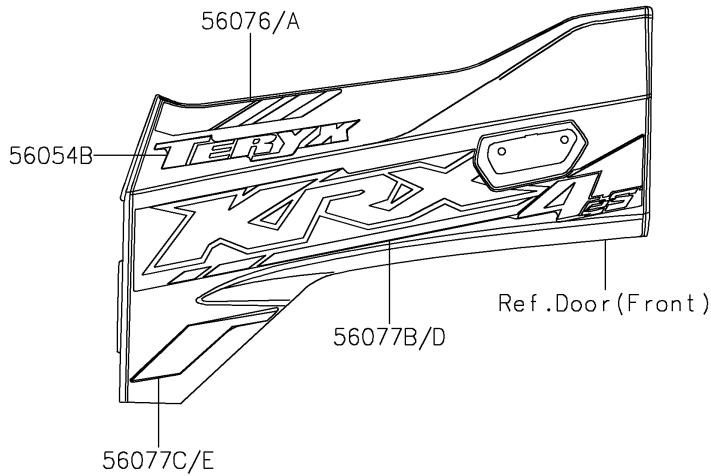

2024 Teryx KRX® 4 1000 eS PARTS DIAGRAM

Decals(ARFNN/ARFNL)

F2861A

2024 Teryx KRX® 4 1000 eS PARTS LIST

Decals(ARFNN/ARFNL)

ITEM NAME	PART NUMBER	QUANTITY
MARK,KAWASAKI (Ref # 56052)	56052-0716	1
MARK,HOOD COVER,1000 (Ref # 56054)	56054-3828	1
MARK,RR FENDER,KAWASAKI (Ref # 56054A)	56054-3948	2
MARK,FR FENDER,TERYX (Ref # 56054B)	56054-3959	2
MARK,FR FENDER,FOX LIVEVALVE (Ref # 56054C)	56054-3999	2
PATTERN,FR DOOR,LH,UPP (Ref # 56076)	56076-4371	1
PATTERN,FR DOOR,RH,UPP (Ref # 56076A)	56076-4374	1
PATTERN,FR FENDER,LH (Ref # 56077)	56077-0216	1
PATTERN,FR FENDER,RH (Ref # 56077A)	56077-0217	1
PATTERN,FR DOOR,LH,CNT (Ref # 56077B)	56077-0218	1
PATTERN,FR DOOR,LH,LWR (Ref # 56077C)	56077-0219	1
PATTERN,FR DOOR,RH,CNT (Ref # 56077D)	56077-0220	1
PATTERN,FR DOOR,RH,LWR (Ref # 56077E)	56077-0221	1
PATTERN,RR DOOR,LH (Ref # 56077F)	56077-0222	1
PATTERN,RR DOOR,RH (Ref # 56077G)	56077-0223	1
PATTERN,RR FENDER,LH (Ref # 56077H)	56077-0224	1
PATTERN,RR FENDER,RH (Ref # 56077I)	56077-0225	1