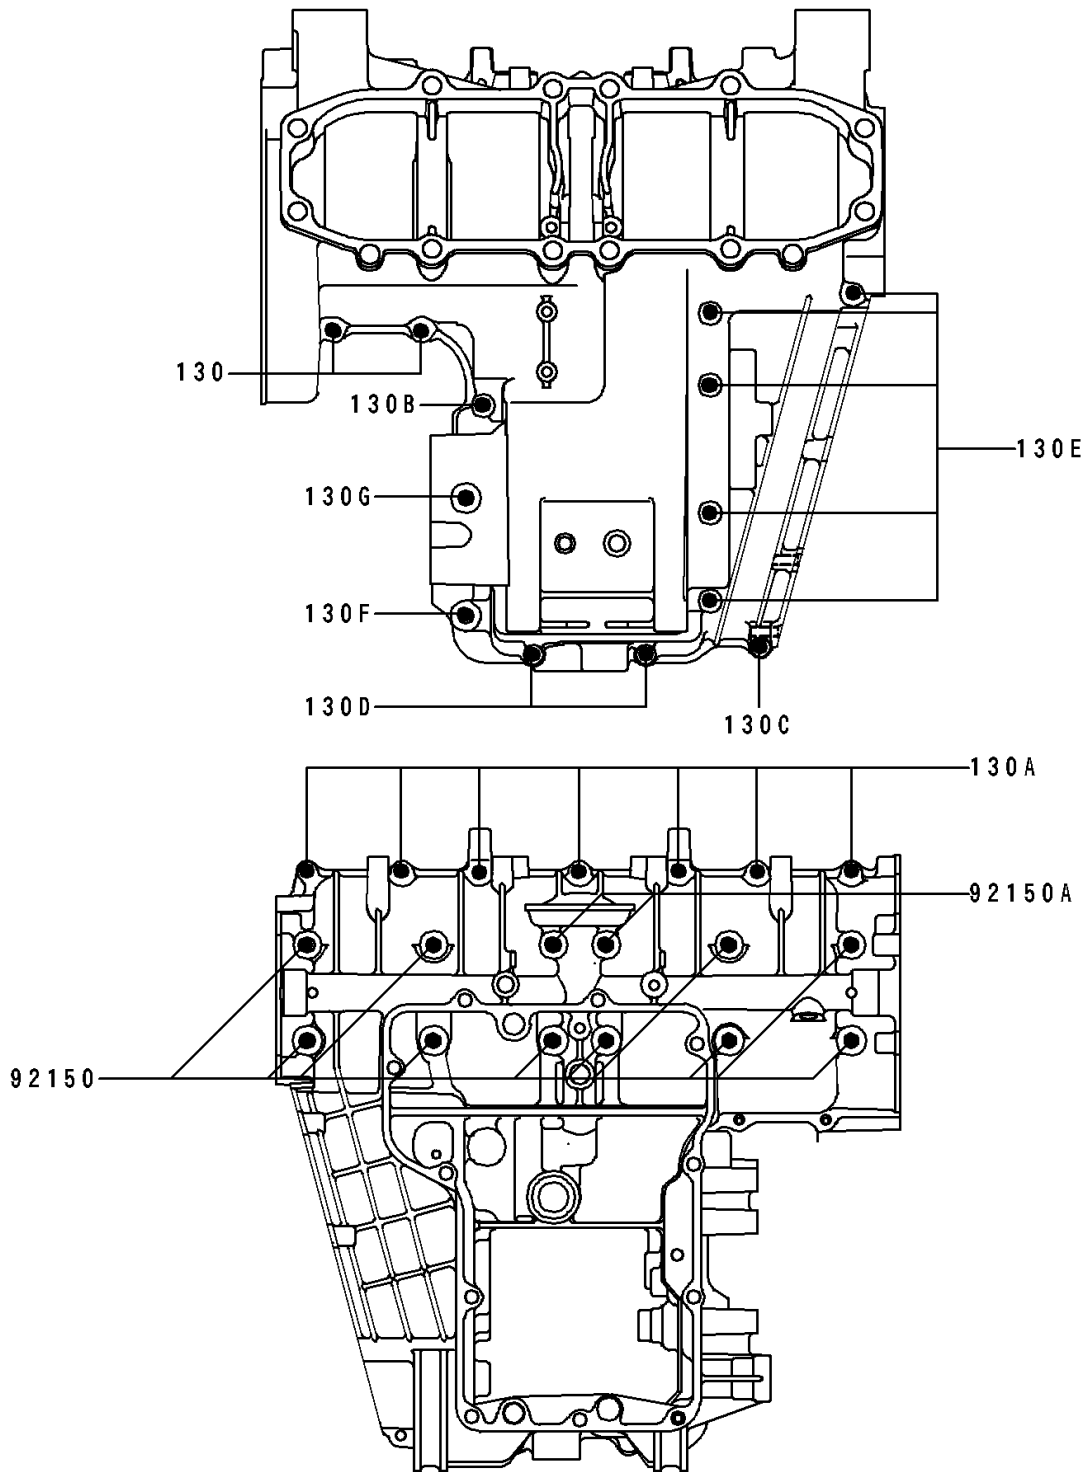

1991 Ninja® ZX™-6 PARTS DIAGRAM

Crankcase Bolt Pattern

E 1412

1991 Ninja® ZX™ -6 PARTS LIST

Crankcase Bolt Pattern

ITEM NAME	PART NUMBER	QUANTITY
BOLT,8X90 (Ref # 92150)	92150-1163	10
BOLT,8X120 (Ref # 92150A)	92150-1424	2
BOLT-FLANGED,6X30 (Ref # 130)	130G0630	2
BOLT-FLANGED,6X35 (Ref # 130A)	130G0635	7
BOLT-FLANGED,6X45 (Ref # 130B)	130G0645	1
BOLT-FLANGED,6X60 (Ref # 130C)	130G0660	1
BOLT-FLANGED,6X75 (Ref # 130D)	130G0675	2
BOLT-FLANGED,6X90 (Ref # 130E)	130G0690	5
BOLT-FLANGED,8X70 (Ref # 130F)	130P0870	1
BOLT-FLANGED,8X95 (Ref # 130G)	130P0895	1