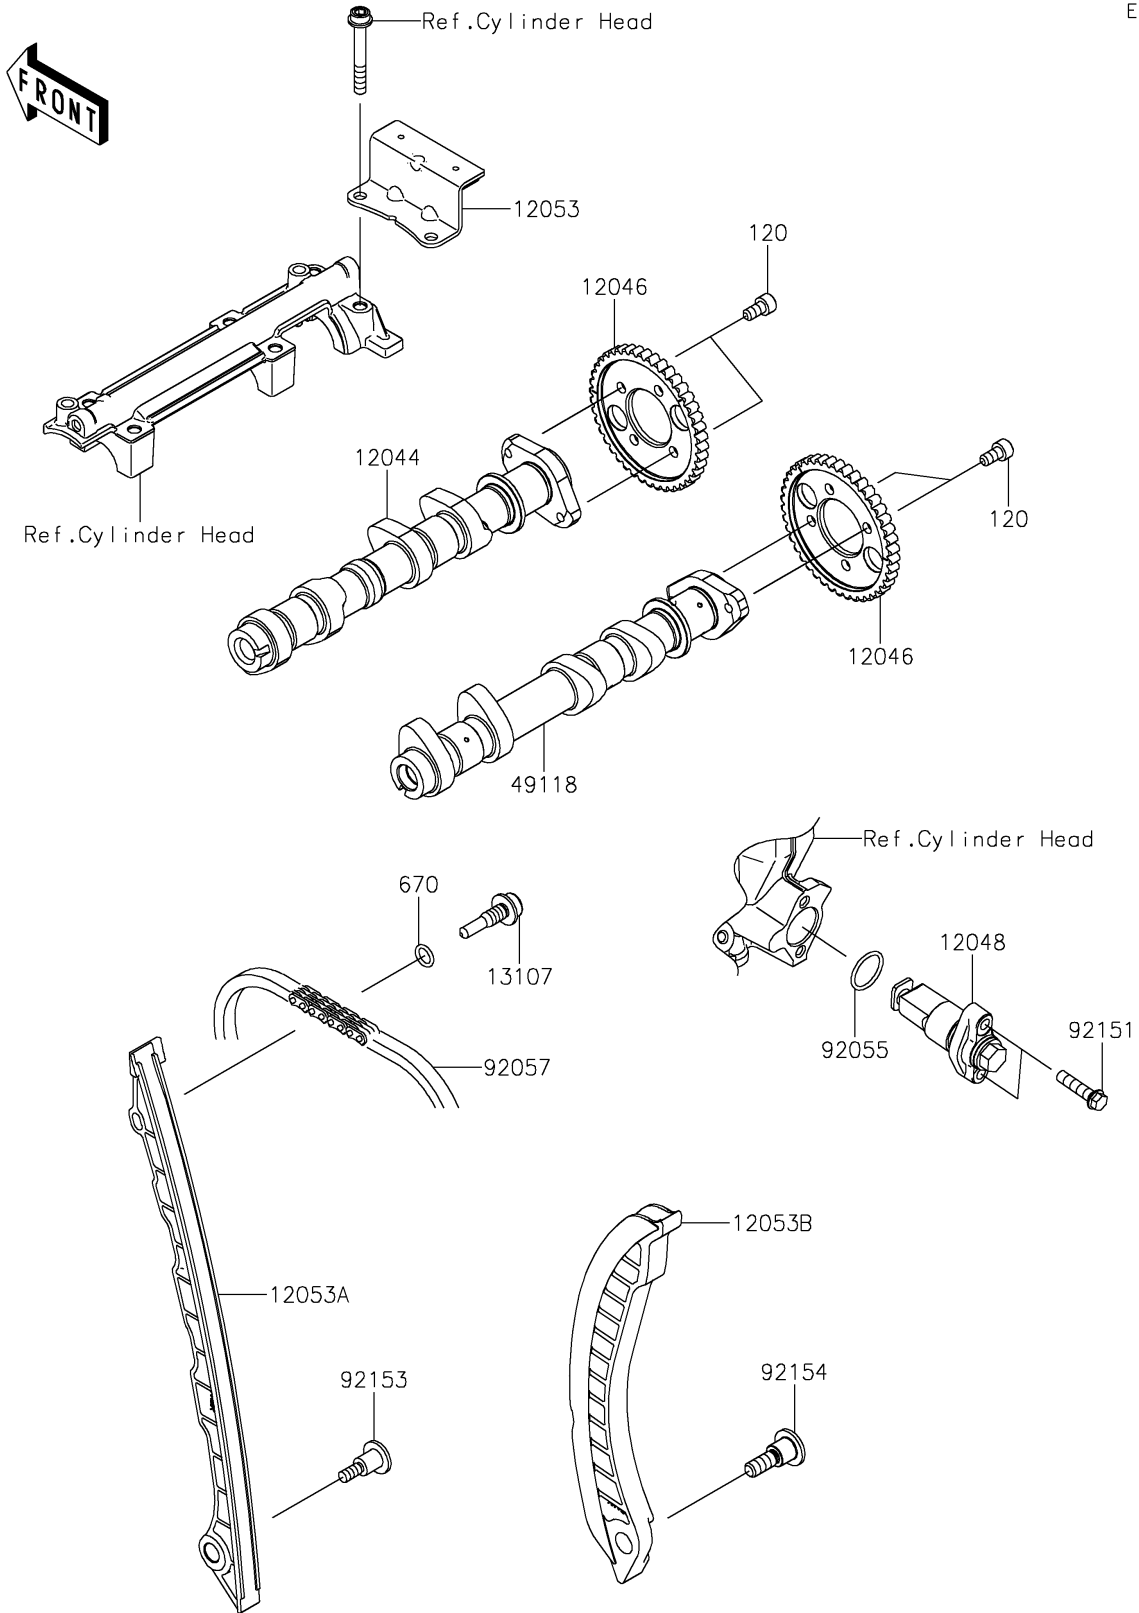

# 2023 Teryx KRX® 4 1000 eS Special Edition PARTS DIAGRAM

Camshaft(s)/Tensioner

E1230

## 2023 Teryx KRX® 4 1000 eS Special Edition PARTS LIST

Camshaft(s)/Tensioner

ITEM NAME	PART NUMBER	QUANTITY
CAMSHAFT-VALVE,EX (Ref # 12044)	12044-0964	1
SPROCKET,CAM,42T (Ref # 12046)	12046-0618	2
TENSIONER-ASSY (Ref # 12048)	12048-0102	1
GUIDE-CHAIN,UPP (Ref # 12053)	12053-0278	1
GUIDE-CHAIN,FR (Ref # 12053A)	12053-0279	1
GUIDE-CHAIN,RR (Ref # 12053B)	12053-0280	1
SHAFT,CHAIN GUIDE (Ref # 13107)	13107-0157	1
CAMSHAFT-COMP,IN (Ref # 49118)	49118-0974	1
RING-O,18.8X1.9 (Ref # 92055)	92055-086	1
CHAIN,98XRH2015-148M (Ref # 92057)	92057-0769	1
BOLT,FLANGED-SMALL,6X25 (Ref # 92151)	92151-1930	2
BOLT,SOCKET,6X24.5 (Ref # 92153)	92153-1200	1
BOLT,8X29 (Ref # 92154)	92154-3930	1
BOLT-SOCKET,6X12 (Ref # 120)	120CA0612	4
O RING,9MM (Ref # 670)	670D1509	1