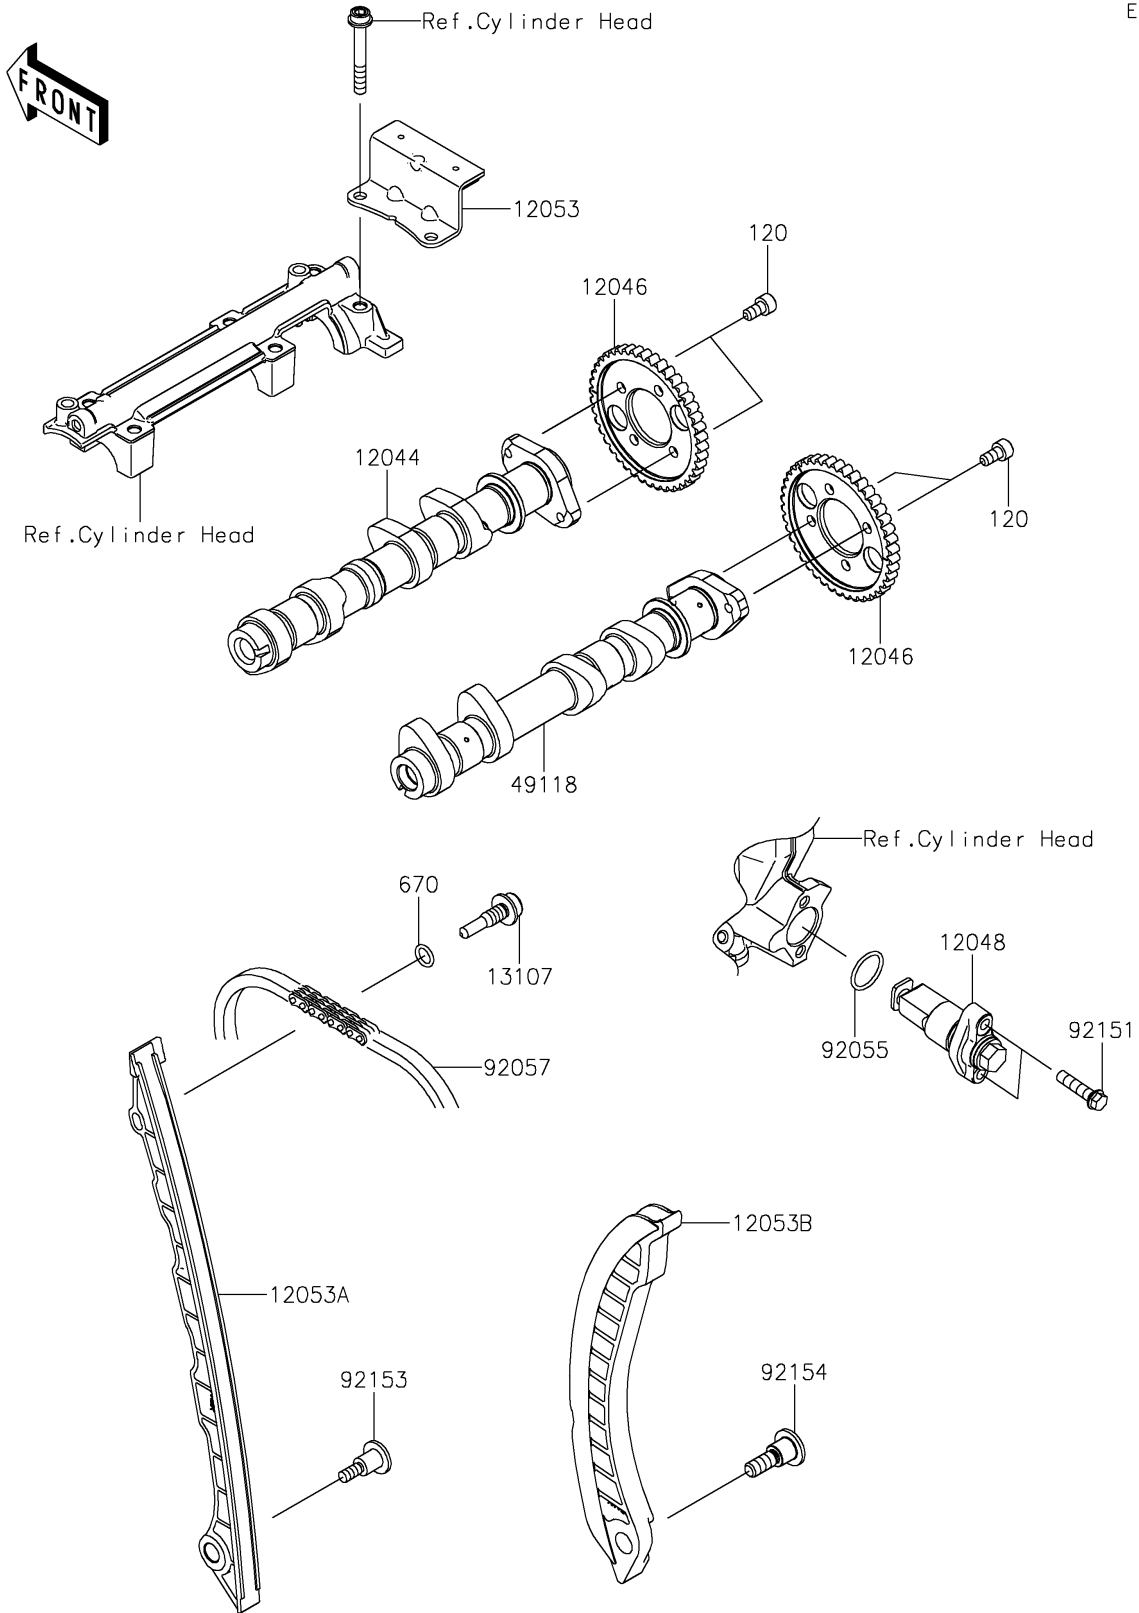

# 2024 TERYX® KRX4™ 1000 SE eS PARTS DIAGRAM

Camshaft(s)/Tensioner

E1230

## 2024 TERYX® KRX4™ 1000 SE eS PARTS LIST

Camshaft(s)/Tensioner

ITEM NAME	PART NUMBER	QUANTITY
CAMSHAFT-VALVE,EX (Ref # 12044)	12044-0964	1
SPROCKET,CAM,42T (Ref # 12046)	12046-0618	2
TENSIONER-ASSY (Ref # 12048)	12048-0102	1
GUIDE-CHAIN,UPP (Ref # 12053)	12053-0278	1
GUIDE-CHAIN,FR (Ref # 12053A)	12053-0279	1
GUIDE-CHAIN,RR (Ref # 12053B)	12053-0280	1
SHAFT,CHAIN GUIDE (Ref # 13107)	13107-0157	1
CAMSHAFT-COMP,IN (Ref # 49118)	49118-0974	1
RING-O,18.8X1.9 (Ref # 92055)	92055-086	1
CHAIN,98XRH2015-148M (Ref # 92057)	92057-0769	1
BOLT,FLANGED-SMALL,6X25 (Ref # 92151)	92151-1930	2
BOLT,SOCKET,6X24.5 (Ref # 92153)	92153-1200	1
BOLT,8X29 (Ref # 92154)	92154-3930	1
BOLT-SOCKET,6X12 (Ref # 120)	120CA0612	4
O RING,9MM (Ref # 670)	670D1509	1