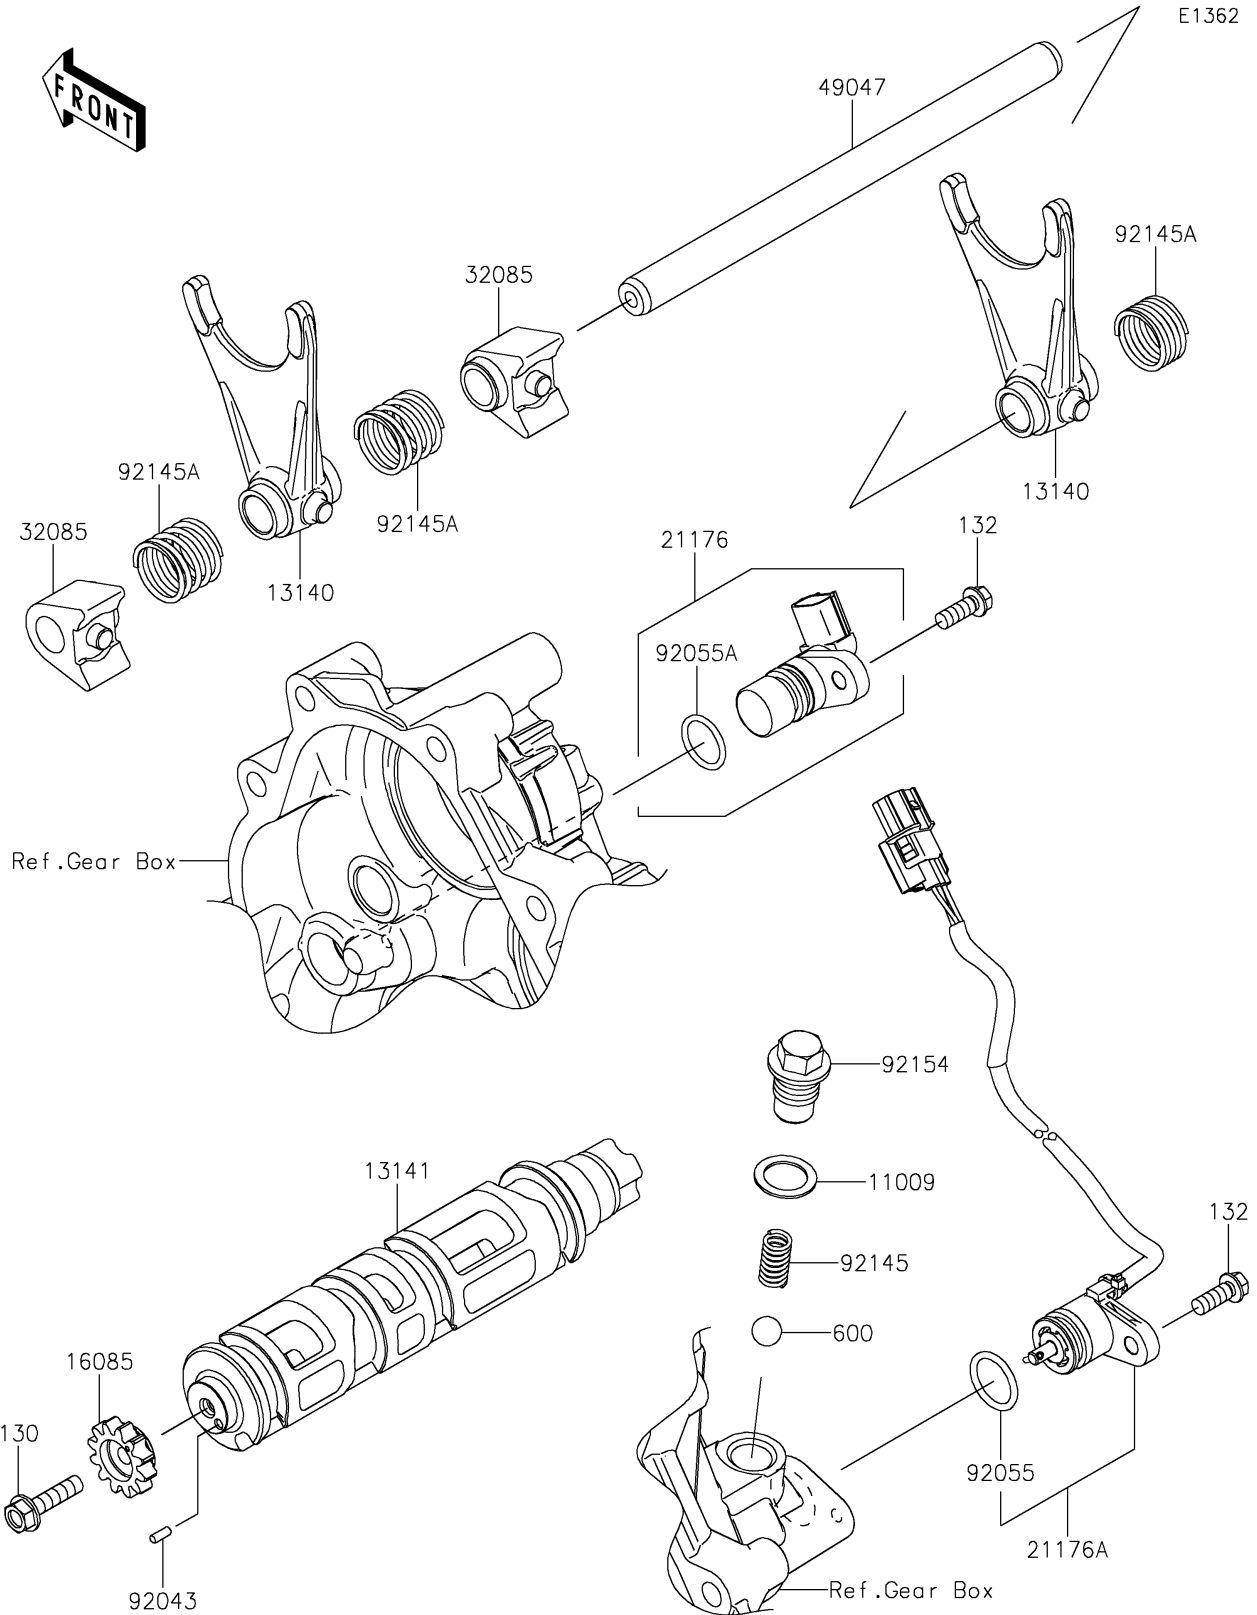

2023 Teryx KRX® 4 1000 eS Special Edition PARTS DIAGRAM

Gear Change Drum/Shift Fork(s)

2023 Teryx KRX® 4 1000 eS Special Edition PARTS LIST

Gear Change Drum/Shift Fork(s)

ITEM NAME	PART NUMBER	QUANTITY
GASKET,15.5X22X1 (Ref # 11009)	11009-1008	1
FORK-SHIFT (Ref # 13140)	13140-0693	2
DRUM-CHANGE (Ref # 13141)	13141-0614	1
GEAR,12T (Ref # 16085)	16085-0681	1
SENSOR,SPEED (Ref # 21176)	21176-0891	1
SENSOR,GEAR POSITION (Ref # 21176A)	21176-1161	1
STOPPER (Ref # 32085)	32085-0844	2
ROD-SHIFT (Ref # 49047)	49047-0641	1
PIN,3X8 (Ref # 92043)	92043-1716	1
RING-O (Ref # 92055)	92055-0917	1
RING-O (Ref # 92055A)	92055-1639	1
SPRING (Ref # 92145)	92145-1590	1
SPRING (Ref # 92145A)	92145-2276	3
BOLT,CHANGE POSITION (Ref # 92154)	92154-1366	1
BOLT-FLANGED,6X25 (Ref # 130)	130CA0625	1
BOLT-FLANGED-SMALL,6X16 (Ref # 132)	132BA0616	2
BALL-STEEL,13/32 (Ref # 600)	600A1300	1