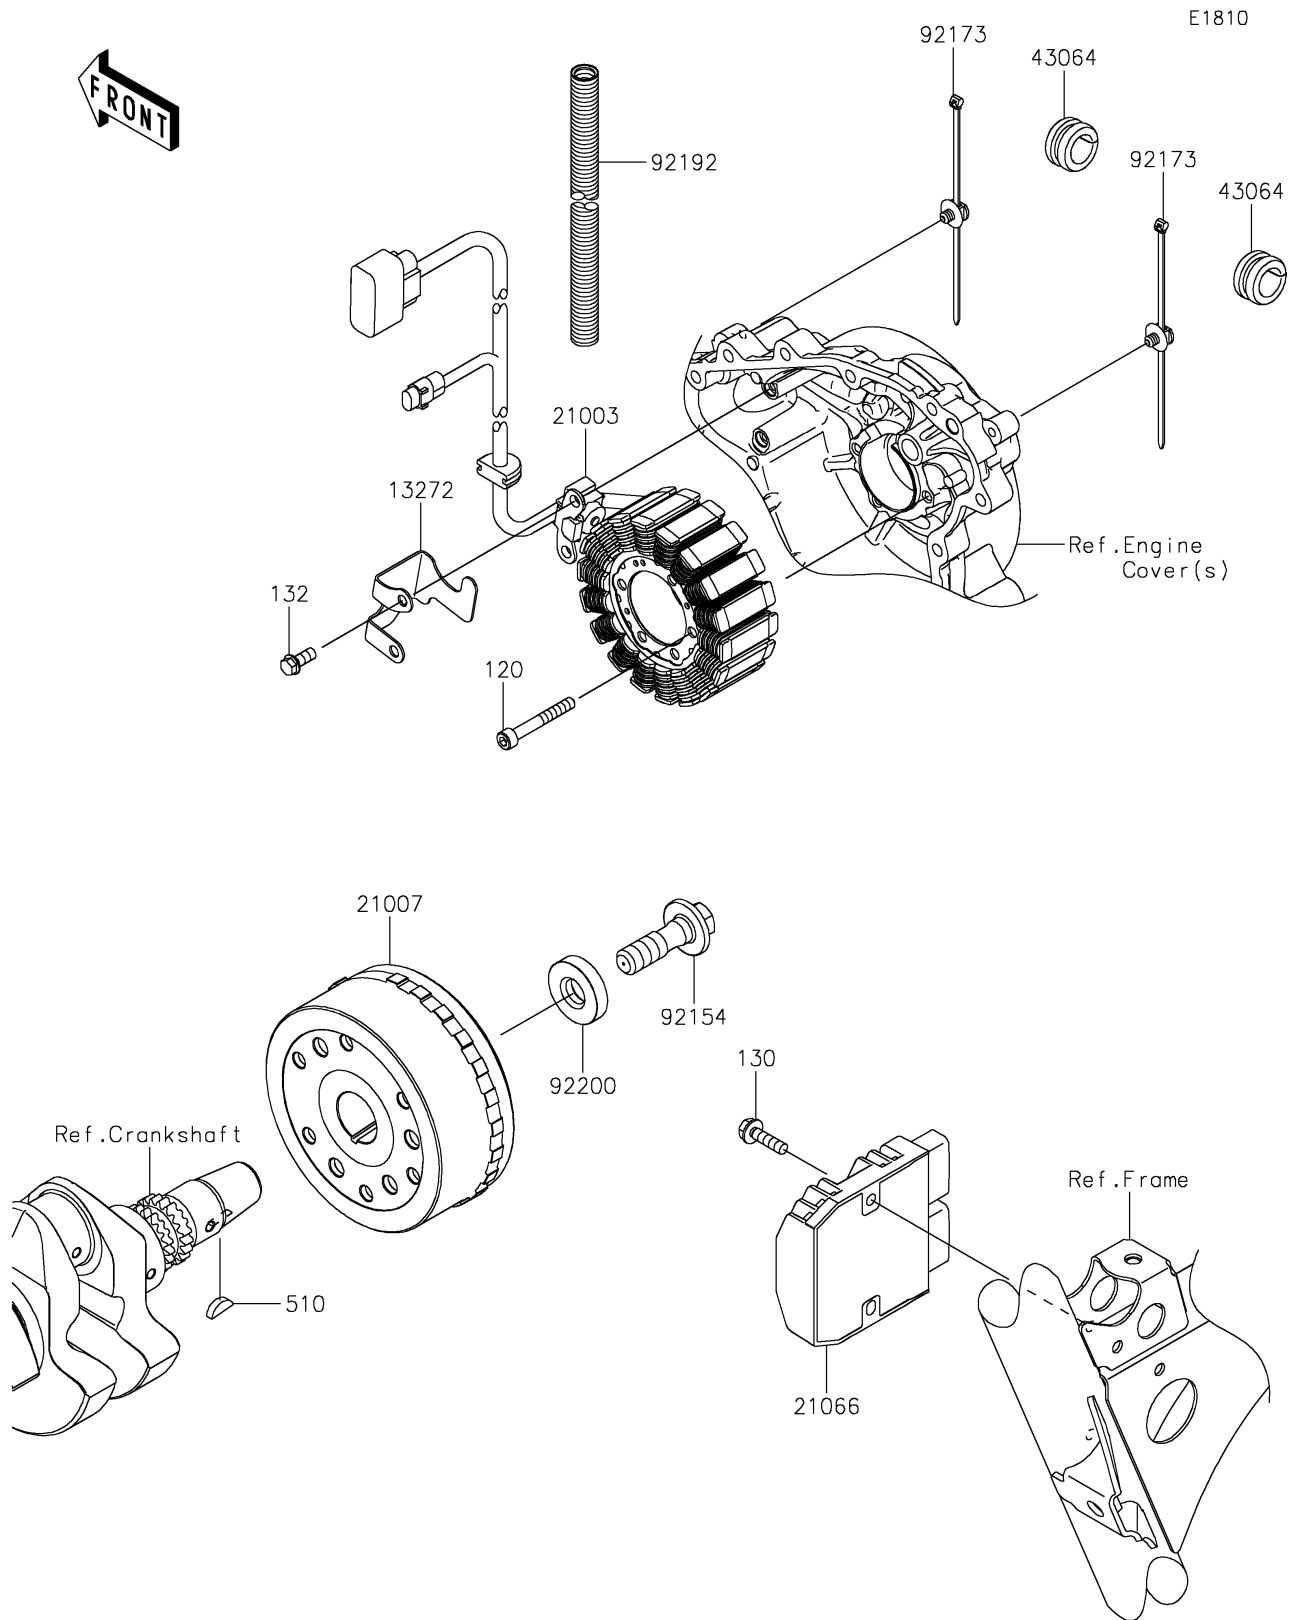

# 2023 TERYX® KRX4™ 1000 eS SPECIAL EDITION PARTS DIAGRAM

Generator

## Generator

ITEM NAME	PART NUMBER	QUANTITY
PLATE,LEAD WIRE (Ref # 13272)	13272-2627	1
STATOR (Ref # 21003)	21003-0196	1
ROTOR (Ref # 21007)	21007-0685	1
REGULATOR-VOLTAGE (Ref # 21066)	21066-0771	1
GROMMET,HOSE CLAMP (Ref # 43064)	43064-007	2
BOLT,FLANGED,14X45 (Ref # 92154)	92154-3915	1
CLAMP (Ref # 92173)	92173-2259	2
TUBE,CONVOLUTED,10.7X14.1X140 (Ref # 92192)	92192-2521	1
WASHER,14X36X8 (Ref # 92200)	92200-2240	1
BOLT-SOCKET,6X45 (Ref # 120)	120CA0645	4
BOLT-FLANGED,6X22 (Ref # 130)	130BA0622	2
BOLT-FLANGED-SMALL,6X14 (Ref # 132)	132BA0614	2
KEY-WOODRUFF (Ref # 510)	510A4200	1