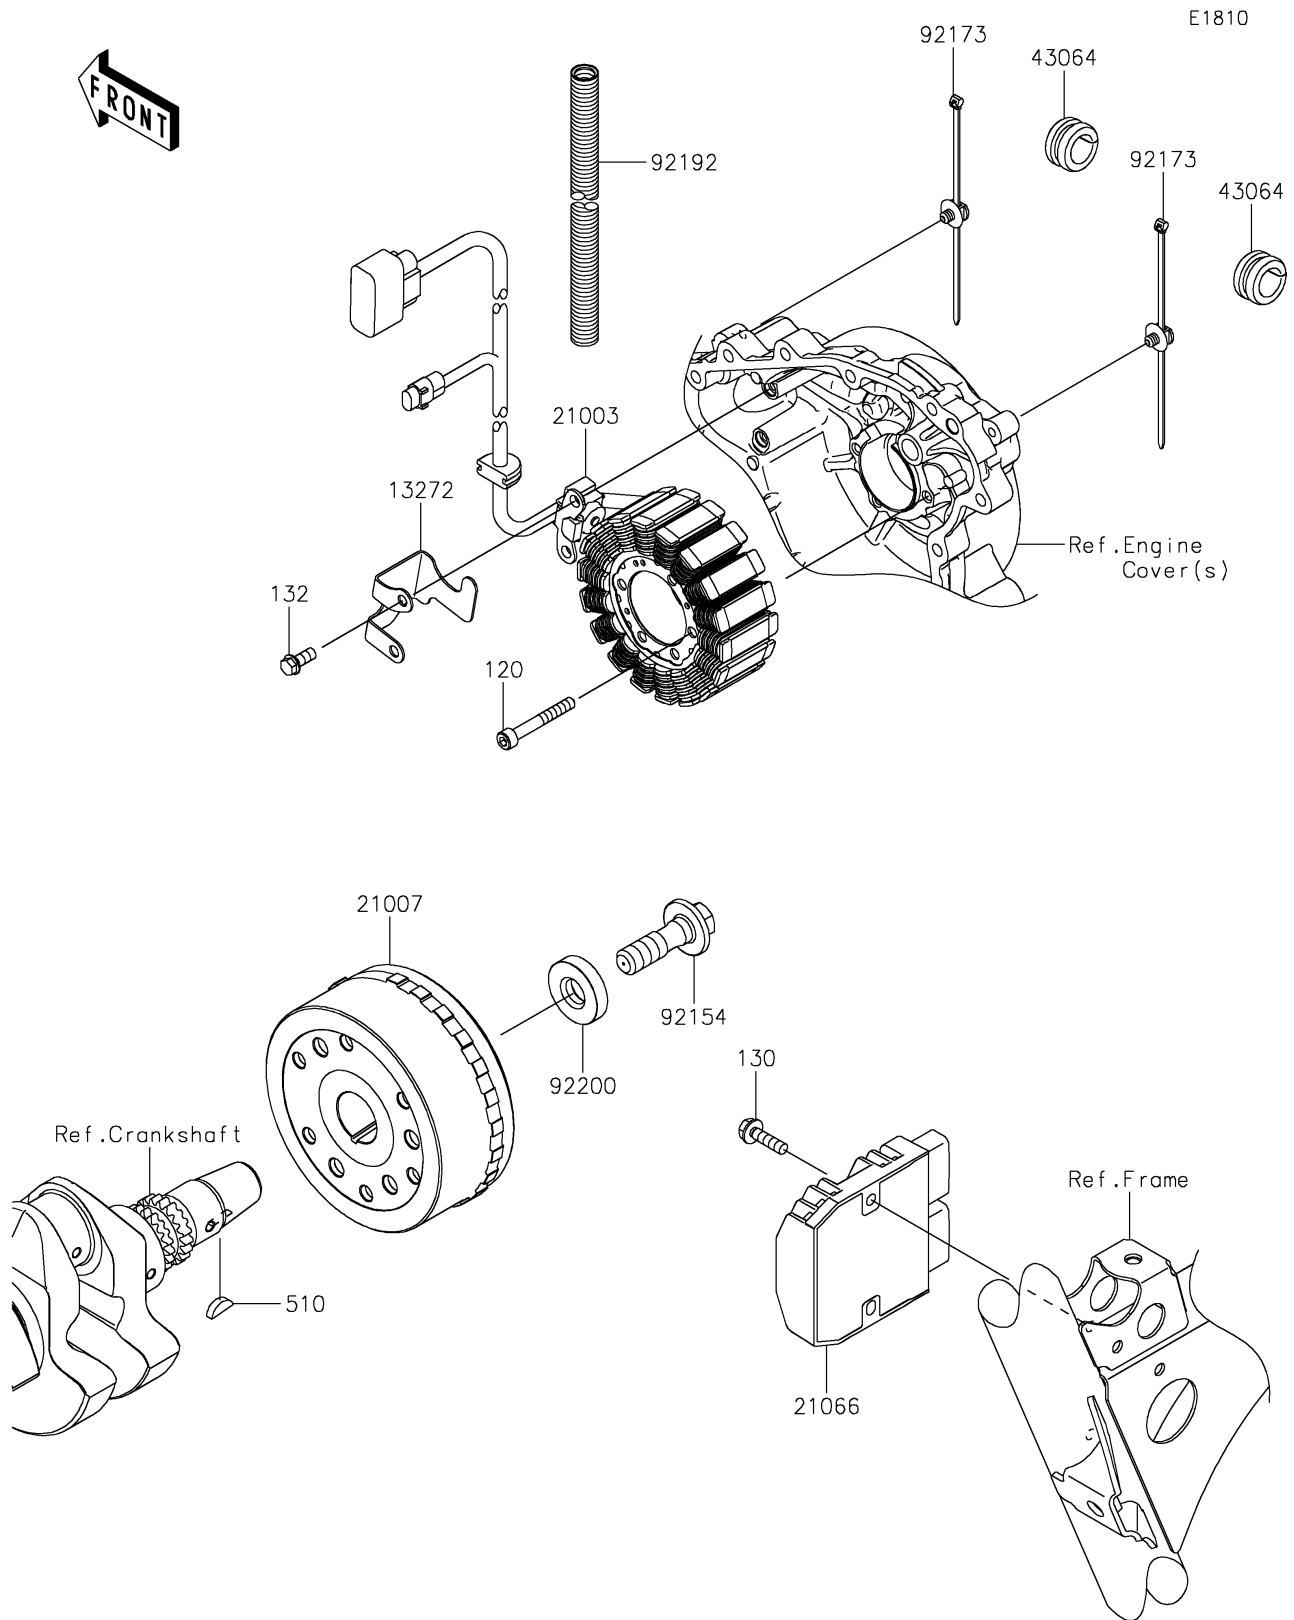

# 2024 Teryx KRX® 4 1000 eS Special Edition PARTS DIAGRAM

Generator

# 2024 Teryx KRX® 4 1000 eS Special Edition PARTS LIST

## Generator

ITEM NAME	PART NUMBER	QUANTITY
PLATE,LEAD WIRE (Ref # 13272)	13272-2627	1
STATOR (Ref # 21003)	21003-0196	1
ROTOR (Ref # 21007)	21007-0685	1
REGULATOR-VOLTAGE (Ref # 21066)	21066-0771	1
GROMMET,HOSE CLAMP (Ref # 43064)	43064-007	2
BOLT,FLANGED,14X45 (Ref # 92154)	92154-3915	1
CLAMP (Ref # 92173)	92173-2259	2
TUBE,CONVOLUTED,10.7X14.1X140 (Ref # 92192)	92192-2521	1
WASHER,14X36X8 (Ref # 92200)	92200-2240	1
BOLT-SOCKET,6X45 (Ref # 120)	120CA0645	4
BOLT-FLANGED,6X22 (Ref # 130)	130BA0622	2
BOLT-FLANGED-SMALL,6X14 (Ref # 132)	132BA0614	2
KEY-WOODRUFF (Ref # 510)	510A4200	1