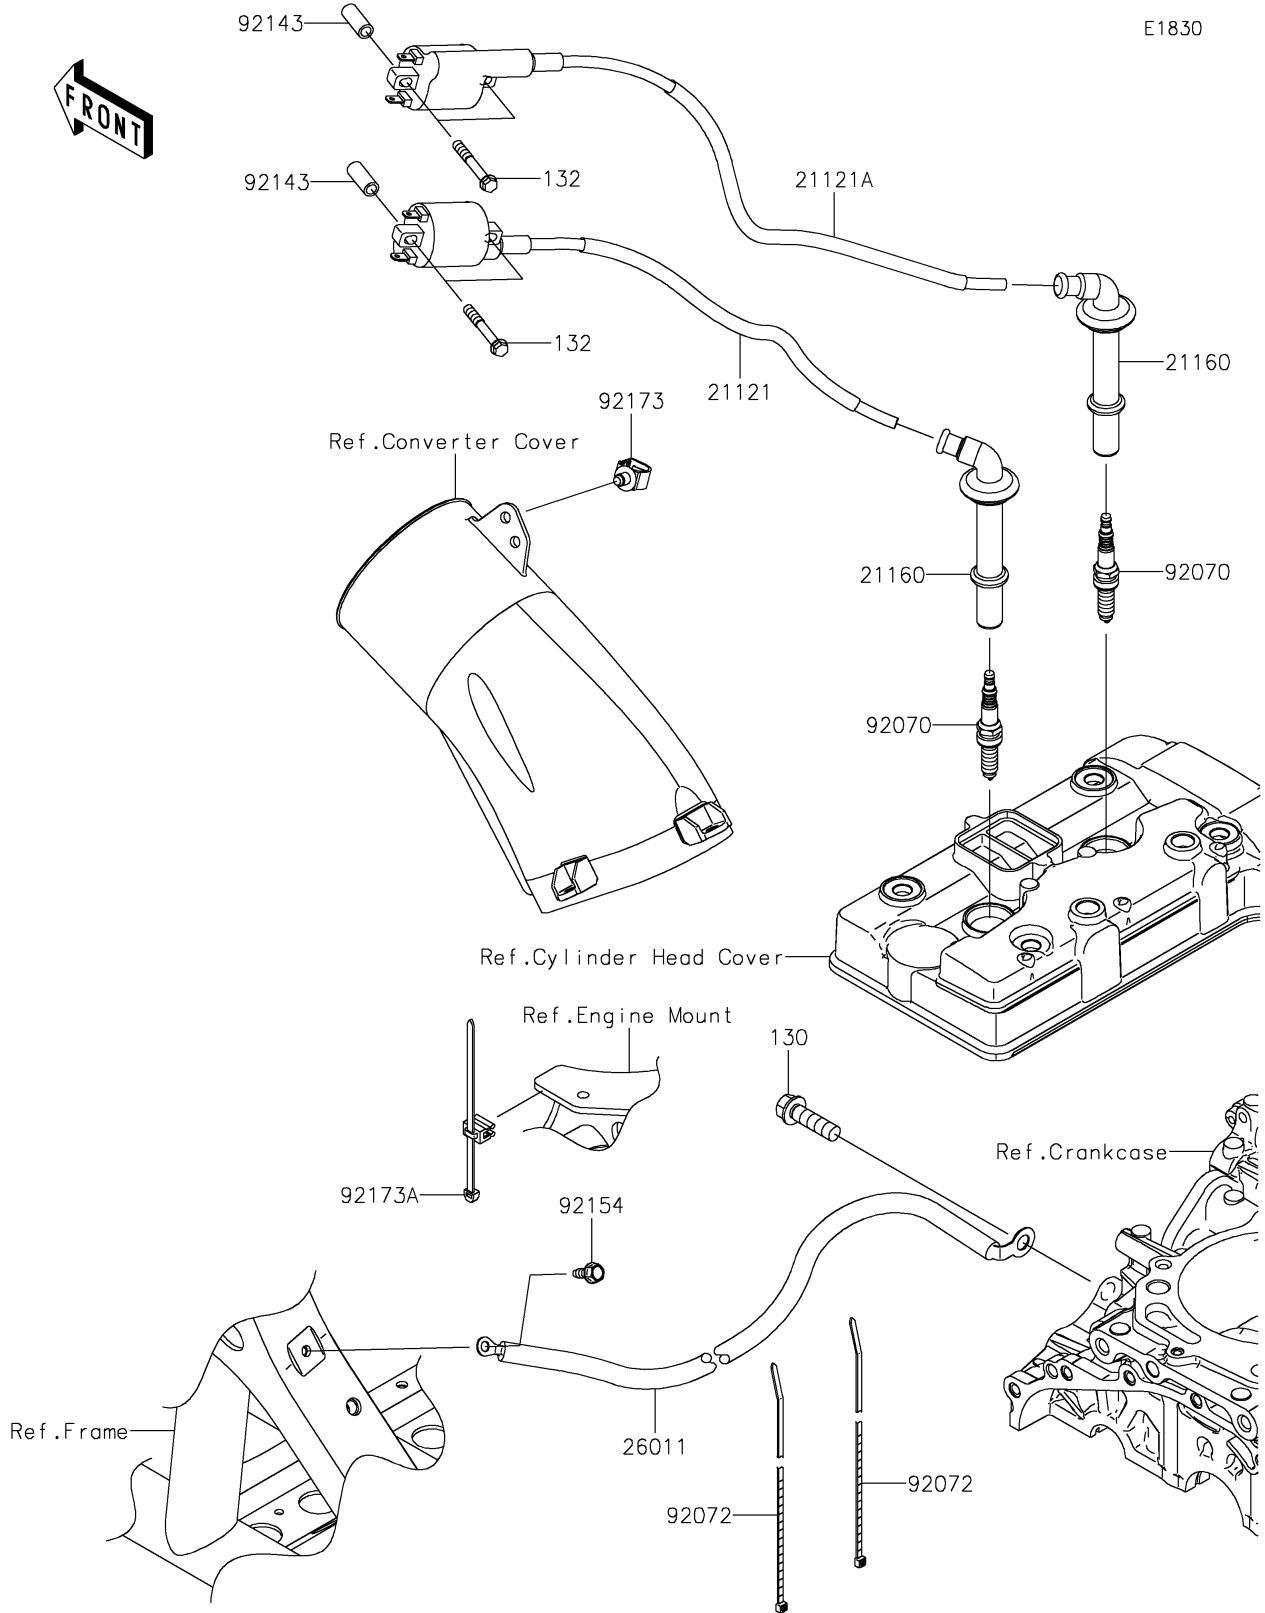

# 2023 Teryx KRX® 4 1000 eS Special Edition PARTS DIAGRAM

## 2023 Teryx KRX® 4 1000 eS Special Edition PARTS LIST

### Ignition System

ITEM NAME	PART NUMBER	QUANTITY
COIL-IGNITION,#1 (Ref # 21121)	21121-0736	1
COIL-IGNITION,#2 (Ref # 21121A)	21121-0737	1
CAP-ASSY-PLUG (Ref # 21160)	21160-0027	2
WIRE-LEAD (Ref # 26011)	26011-2412	1
PLUG-SPARK,SILMAR9F9(NGK) (Ref # 92070)	92070-0721	2
BAND,L=292.1 (Ref # 92072)	92072-3509	2
COLLAR (Ref # 92143)	92143-1046	4
BOLT,FLANGED,6X16 (Ref # 92154)	92154-0551	1
CLAMP,12MM DIA. (Ref # 92173)	92173-0736	1
CLAMP (Ref # 92173A)	92173-2089	1
BOLT-FLANGED,10X35 (Ref # 130)	130BA1035	1
BOLT-FLANGED-SMALL,6X45 (Ref # 132)	132BA0645	4