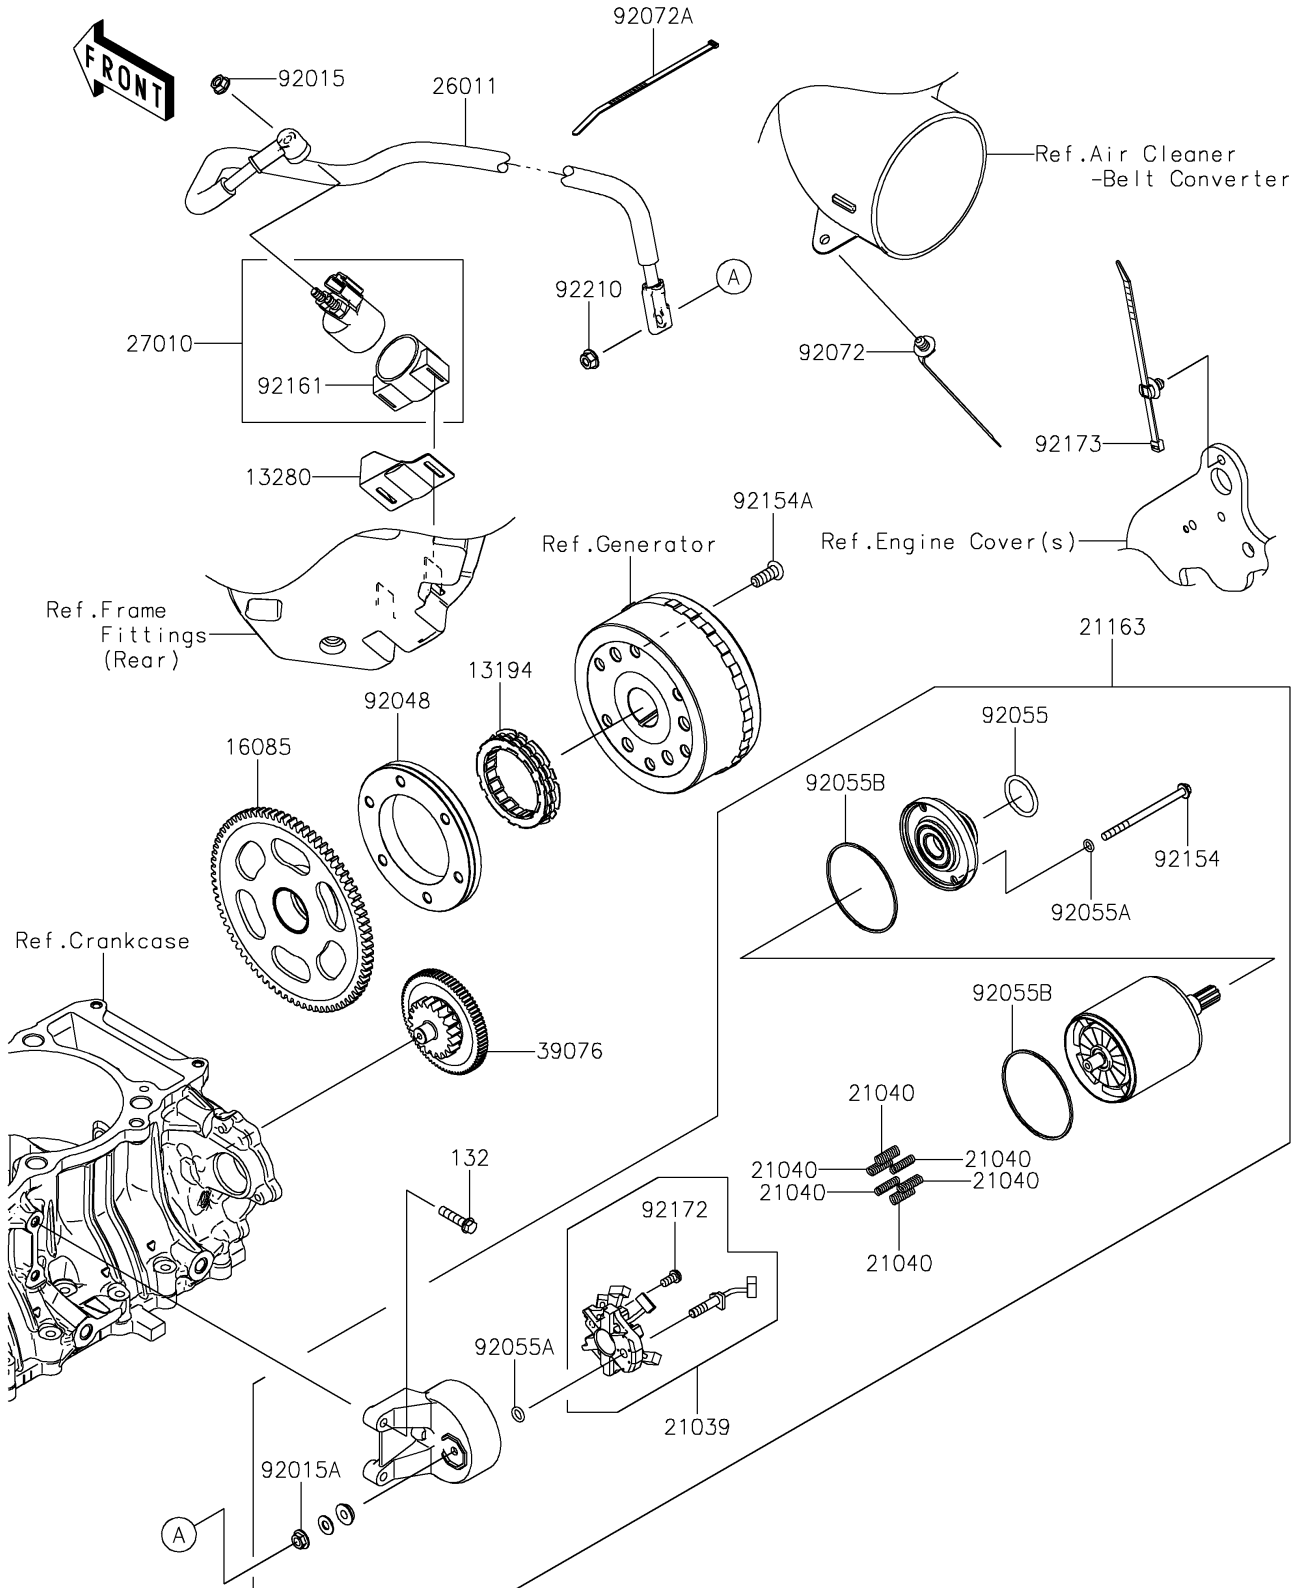

# 2024 TERYX® KRX4™ 1000 SE eS PARTS DIAGRAM

## Starter Motor

E1840

## 2024 TERYX® KRX4™ 1000 SE eS PARTS LIST

### Starter Motor

ITEM NAME	PART NUMBER	QUANTITY
CLUTCH-ONEWAY (Ref # 13194)	13194-0021	1
HOLDER,MAGNETIC SWITCH (Ref # 13280)	13280-0973	1
GEAR,76T (Ref # 16085)	16085-0691	1
BRUSH (Ref # 21039)	21039-0009	1
SPRING-BRUSH (Ref # 21040)	21040-0003	6
STARTER-ELECTRIC (Ref # 21163)	21163-0786	1
WIRE-LEAD (Ref # 26011)	26011-1914	1
SWITCH,MAGNETIC (Ref # 27010)	27010-0766	1
LIMITER (Ref # 39076)	39076-0039	1
NUT,FLANGED,6MM (Ref # 92015)	92015-1367	1
NUT,STARTER MOTOR (Ref # 92015A)	92015-1476	1
RACE (Ref # 92048)	92048-0041	1
RING-O (Ref # 92055)	92055-1276	1
RING-O,4.5X2.0 (Ref # 92055A)	92055-1370	3
RING-O,STARTER MOTOR (Ref # 92055B)	92055-1381	2
BAND,OS170-FT7(BLACK) (Ref # 92072)	92072-1414	1
BAND,L=292.1 (Ref # 92072A)	92072-3509	1
BOLT (Ref # 92154)	92154-0265	2
BOLT,TORX,8X20 (Ref # 92154A)	92154-0421	6
DAMPER,MAGNETIC SWITCH (Ref # 92161)	92161-1722	1
SCREW (Ref # 92172)	92172-0334	1
CLAMP (Ref # 92173)	92173-2188	1
NUT,6MM (Ref # 92210)	92210-0188	1
BOLT-FLANGED-SMALL,6X25 (Ref # 132)	132BA0625	2