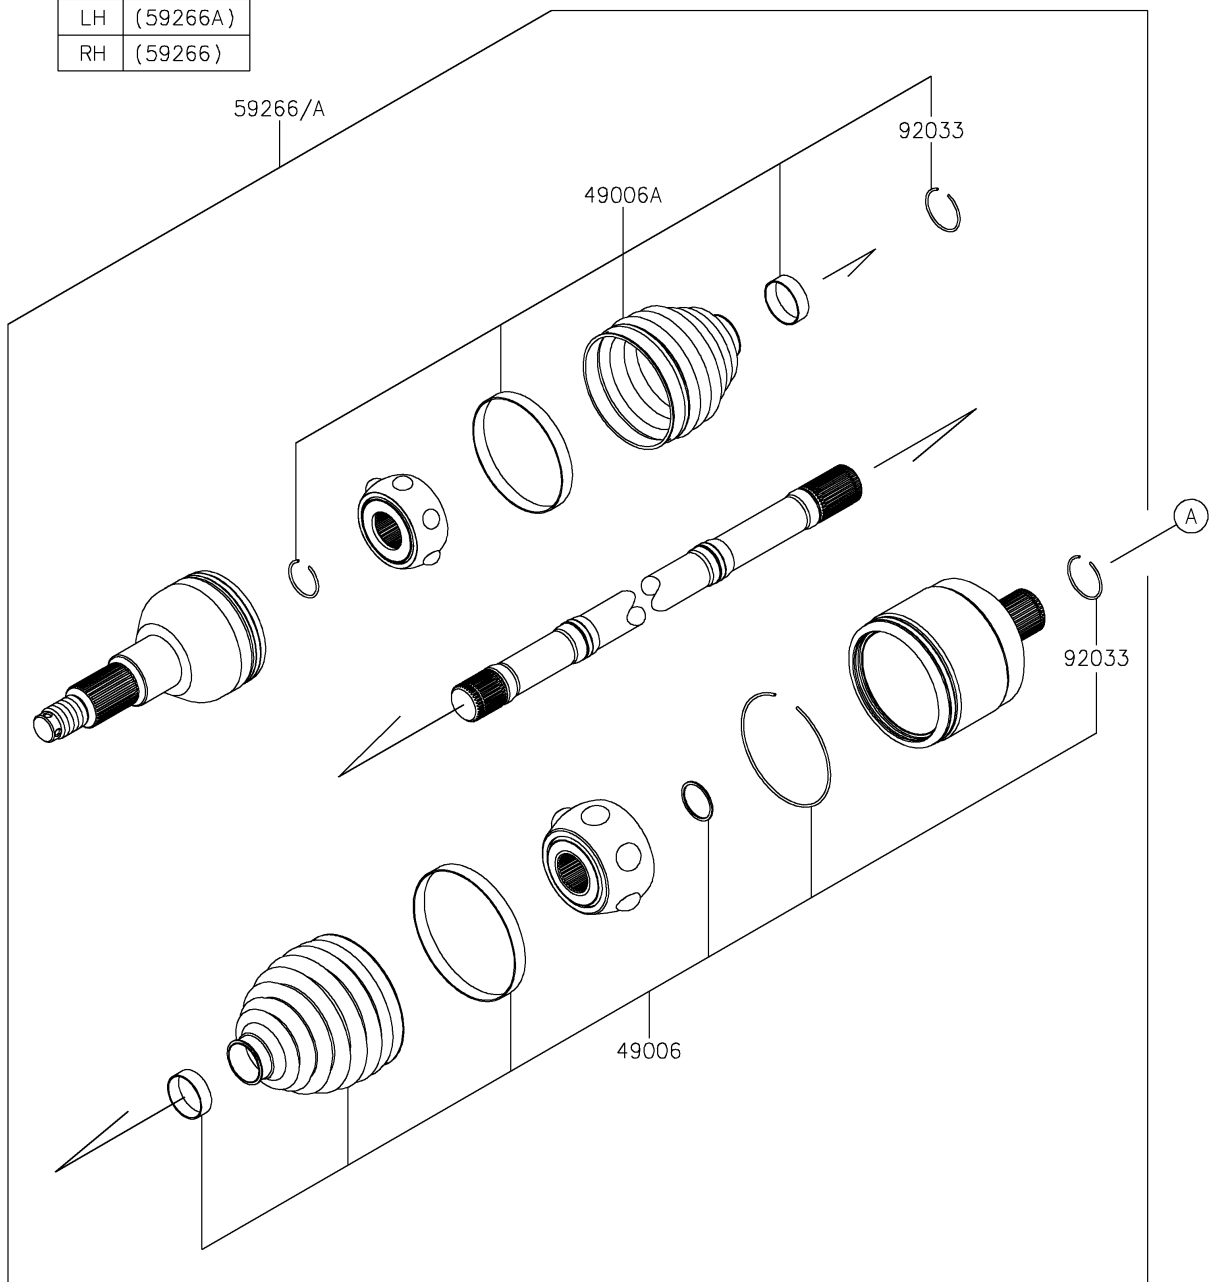

# 2024 TERYX® KRX4™ 1000 SE eS PARTS DIAGRAM

Drive Shaft-Rear

E3137

LH	(59266A)
RH	(59266)

## 2024 TERYX® KRX4™ 1000 SE eS PARTS LIST

### Drive Shaft-Rear

ITEM NAME	PART NUMBER	QUANTITY
BOOT,INSIDE (Ref # 49006)	49006-0613	2
BOOT,OUTSIDE (Ref # 49006A)	49006-0614	2
JOINT-BALL,RR,RH (Ref # 59266)	59266-0759	1
JOINT-BALL,RR,LH (Ref # 59266A)	59266-0760	1
RING-SNAP (Ref # 92033)	92033-0840	4