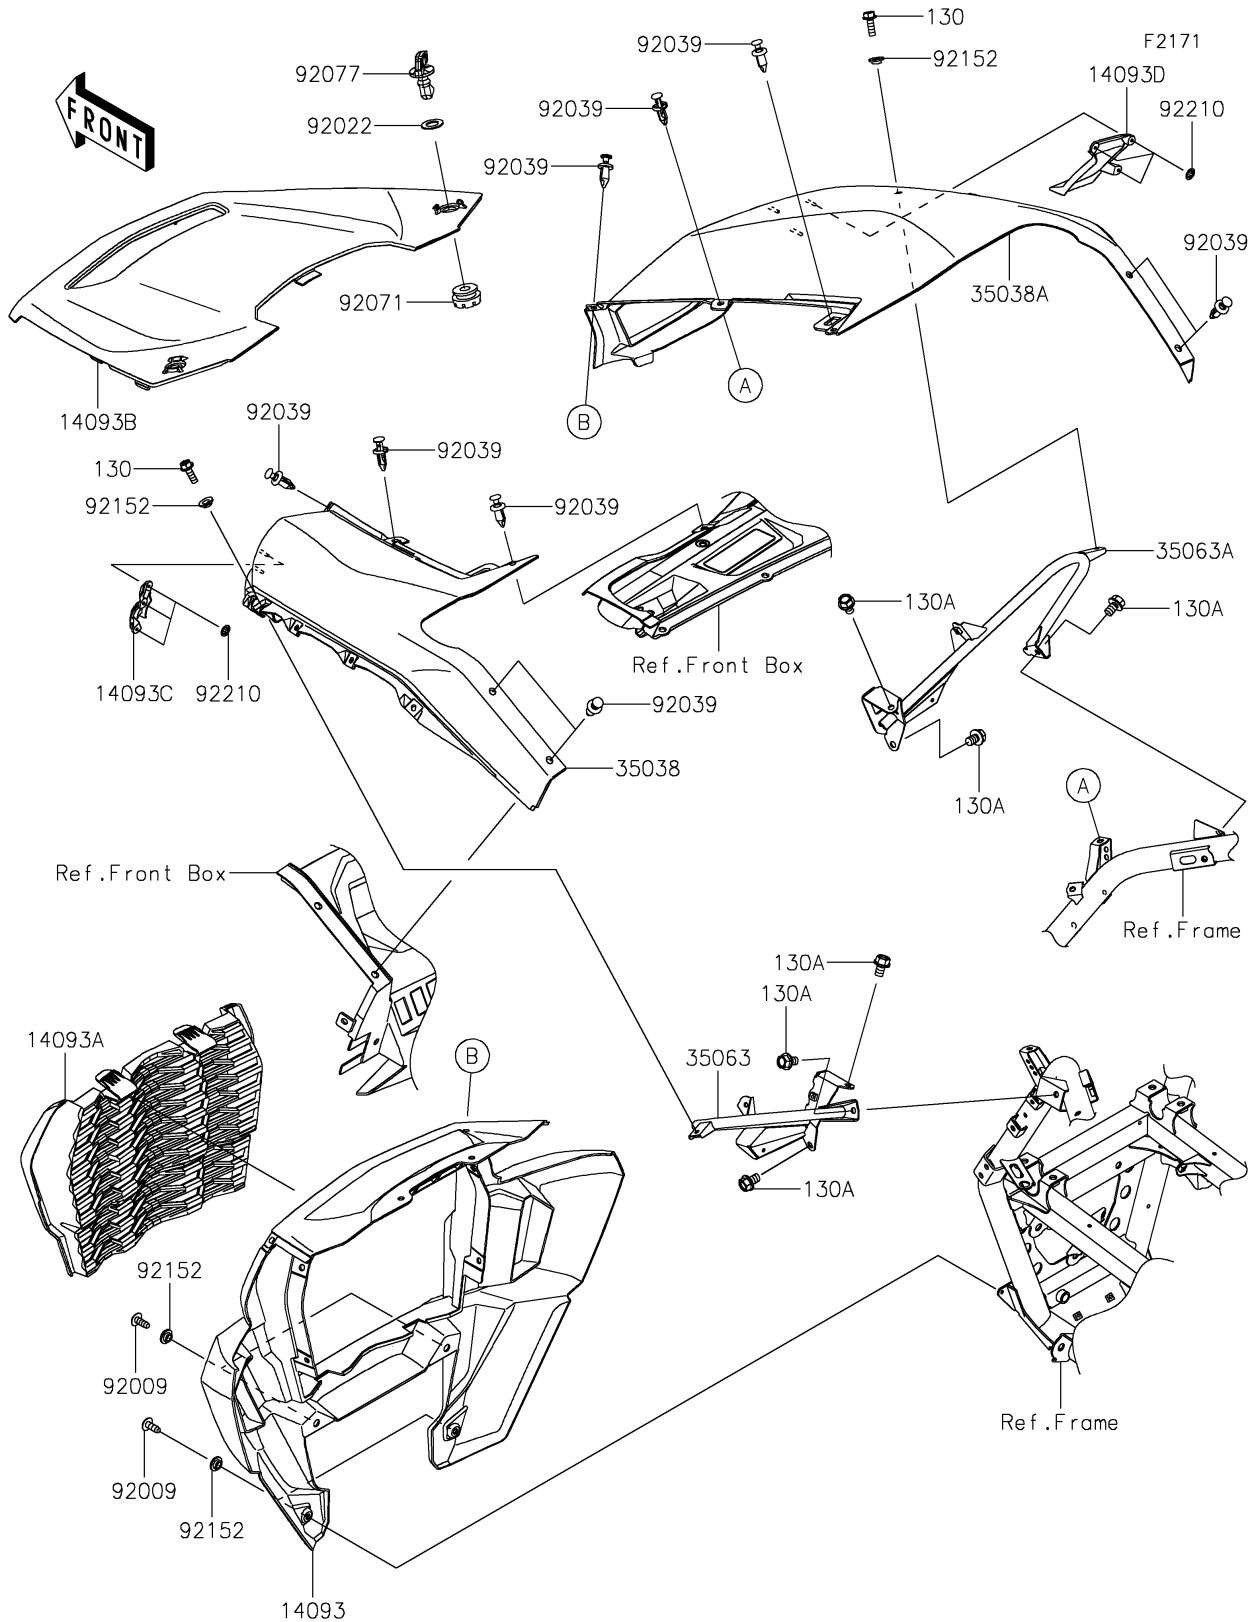

2023 Teryx KRX® 4 1000 eS Special Edition PARTS DIAGRAM

Front Fender(s)

2023 Teryx KRX® 4 1000 eS Special Edition PARTS LIST

Front Fender(s)

ITEM NAME	PART NUMBER	QUANTITY
COVER,FR (Ref # 14093)	14093-0804	1
COVER,FR GRILL (Ref # 14093A)	14093-0810	1
COVER,HOOD,M.F.R.GRAYSTONE (Ref # 14093B)	14093-0921-56Z	1
COVER,LH (Ref # 14093C)	14093-0958	1
COVER,RH (Ref # 14093D)	14093-0959	1
FENDER-FRONT,LH,GRAYSTONE (Ref # 35038)	35038-0017-56Z	1
FENDER-FRONT,RH,GRAYSTONE (Ref # 35038A)	35038-0018-56Z	1
STAY,LH (Ref # 35063)	35063-1535	1
STAY,RH (Ref # 35063A)	35063-1536	1
SCREW,TAPPING,6X16 (Ref # 92009)	92009-1166	4
WASHER,12.5X22X1.2 (Ref # 92022)	92022-072	2
RIVET (Ref # 92039)	92039-0776	10
GROMMET (Ref # 92071)	92071-0746	2
KNOB (Ref # 92077)	92077-0033	2
COLLAR,6.3X9.5X4.1 (Ref # 92152)	92152-1571	6
NUT (Ref # 92210)	92210-1796	6
BOLT-FLANGED,6X18 (Ref # 130)	130BA0618	2
BOLT-FLANGED,8X12 (Ref # 130A)	130BA0812	6