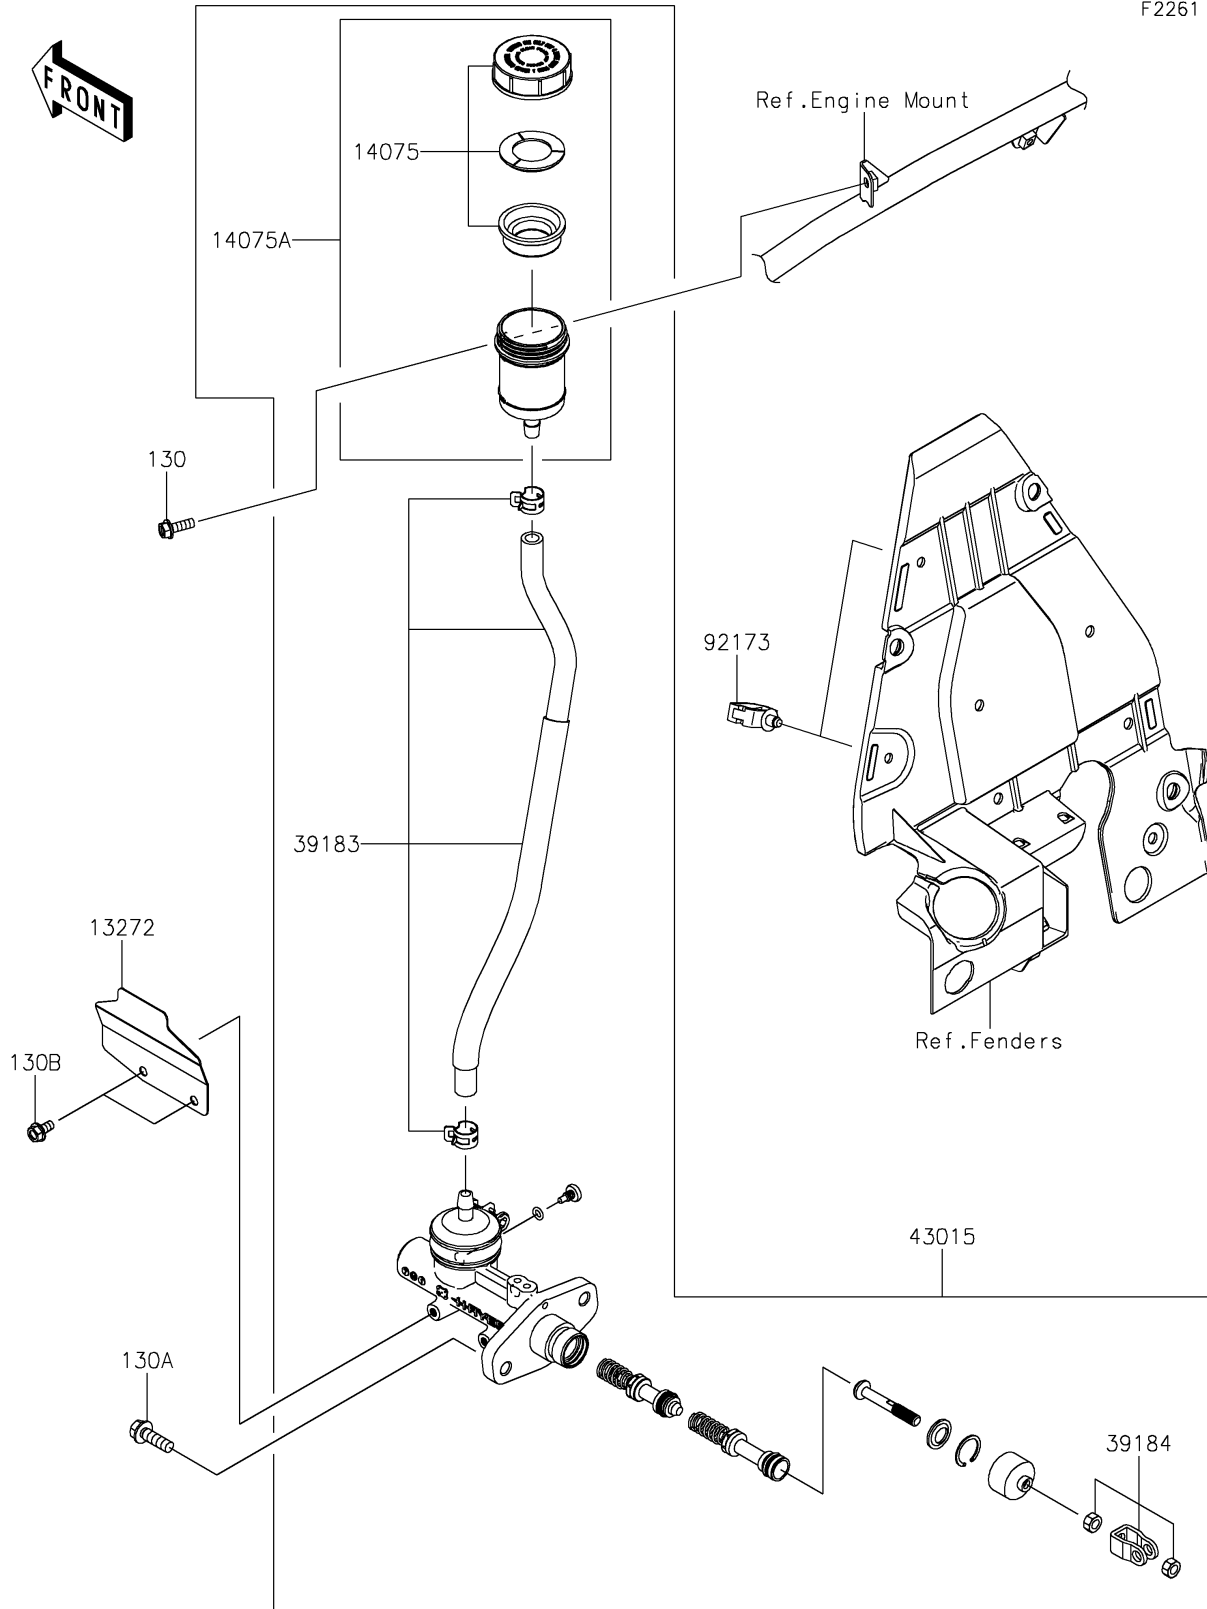

# 2023 TERYX® KRX4™ 1000 eS SPECIAL EDITION PARTS DIAGRAM

## Master Cylinder

F2261

### Master Cylinder

ITEM NAME	PART NUMBER	QUANTITY
PLATE,MASTER CYLINDER (Ref # 13272)	13272-2632	1
CAP-ASSY (Ref # 14075)	14075-0038	1
CAP-ASSY,RESERVOIR (Ref # 14075A)	14075-0712	1
BAND-ASSY,RESERVOIR HOSE (Ref # 39183)	39183-0008	1
BRACKET-ASSY (Ref # 39184)	39184-0031	1
CYLINDER-ASSY-MASTER (Ref # 43015)	43015-0774	1
CLAMP (Ref # 92173)	92173-0861	2
BOLT-FLANGED,6X18 (Ref # 130)	130BA0618	1
BOLT-FLANGED,8X25 (Ref # 130A)	130BA0825	2
BOLT-FLANGED,6X12 (Ref # 130B)	130CA0612	2