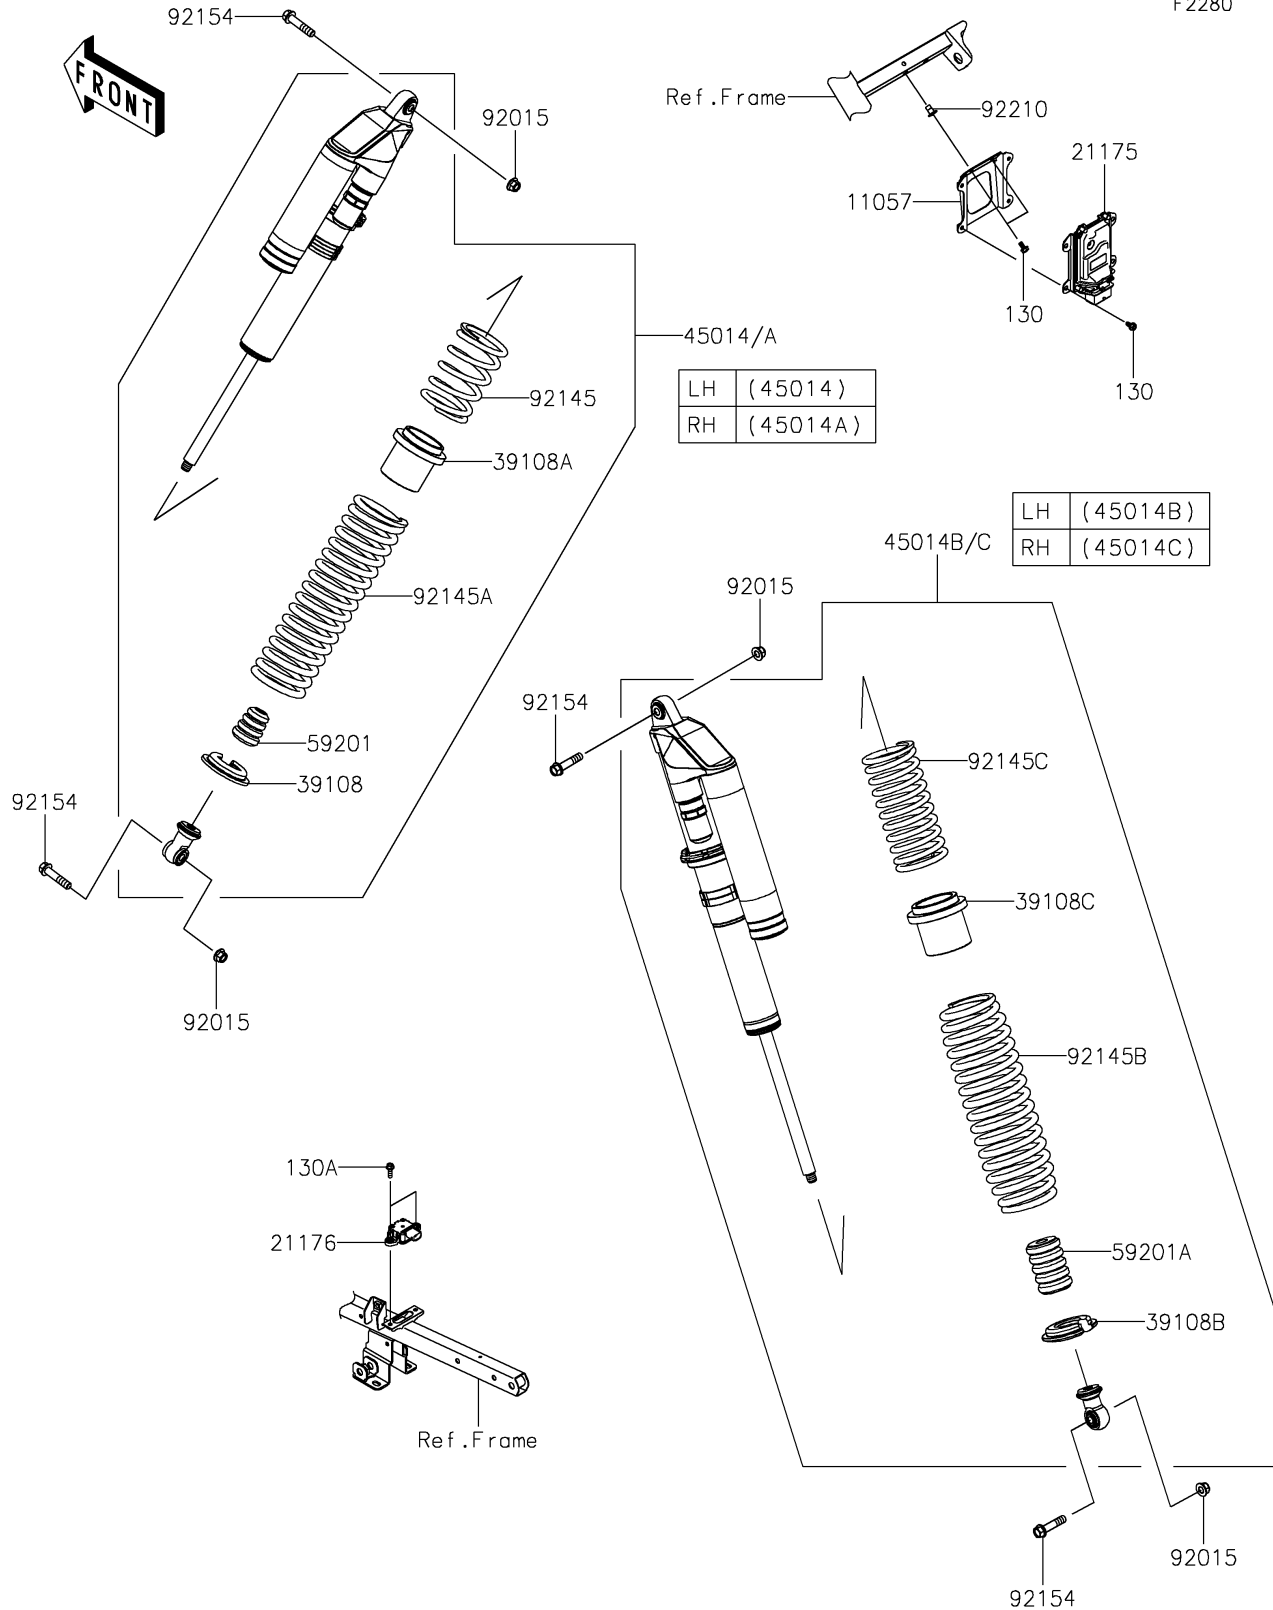

2023 Teryx KRX® 4 1000 eS Special Edition PARTS DIAGRAM

Shock Absorber(s)

F2280

2023 Teryx KRX® 4 1000 eS Special Edition PARTS LIST

Shock Absorber(s)

ITEM NAME	PART NUMBER	QUANTITY
BRACKET,SDC-ECU (Ref # 11057)	11057-7671	1
CONTROL UNIT-ELECTRONIC,SDC (Ref # 21175)	21175-1760	1
SENSOR,IMU (Ref # 21176)	21176-0998	1
RETAINER-SPRING (Ref # 39108)	39108-0015	2
RETAINER-SPRING (Ref # 39108A)	39108-0016	2
RETAINER-SPRING (Ref # 39108B)	39108-0017	2
RETAINER-SPRING (Ref # 39108C)	39108-0018	2
SHOCKABSORBER,FR,LH,SILVER (Ref # 45014)	45014-0746-42P	1
SHOCKABSORBER,FR,RH,SILVER (Ref # 45014A)	45014-0747-42P	1
SHOCKABSORBER,RR,LH,SILVER (Ref # 45014B)	45014-0748-42P	1
SHOCKABSORBER,RR,RH,SILVER (Ref # 45014C)	45014-0749-42P	1
BUMPER (Ref # 59201)	59201-0004	2
BUMPER (Ref # 59201A)	59201-0005	2
NUT,LOCK,FLANGED,12MM (Ref # 92015)	92015-1433	8
SPRING,TENDER,SILVER (Ref # 92145)	92145-2290-42P	2
SPRING,MAIN,SILVER (Ref # 92145A)	92145-2291-42P	2
SPRING,TENDER,SILVER (Ref # 92145B)	92145-2292-42P	2
SPRING,MAIN,SILVER (Ref # 92145C)	92145-2293-42P	2
BOLT,FLANGED,12X55 (Ref # 92154)	92154-0289	8
NUT,LARGE FLANGE,6MM,L=16.5 (Ref # 92210)	92210-1623	2
BOLT-FLANGED,6X12 (Ref # 130)	130BA0612	6
BOLT-FLANGED,6X18 (Ref # 130A)	130BA0618	2