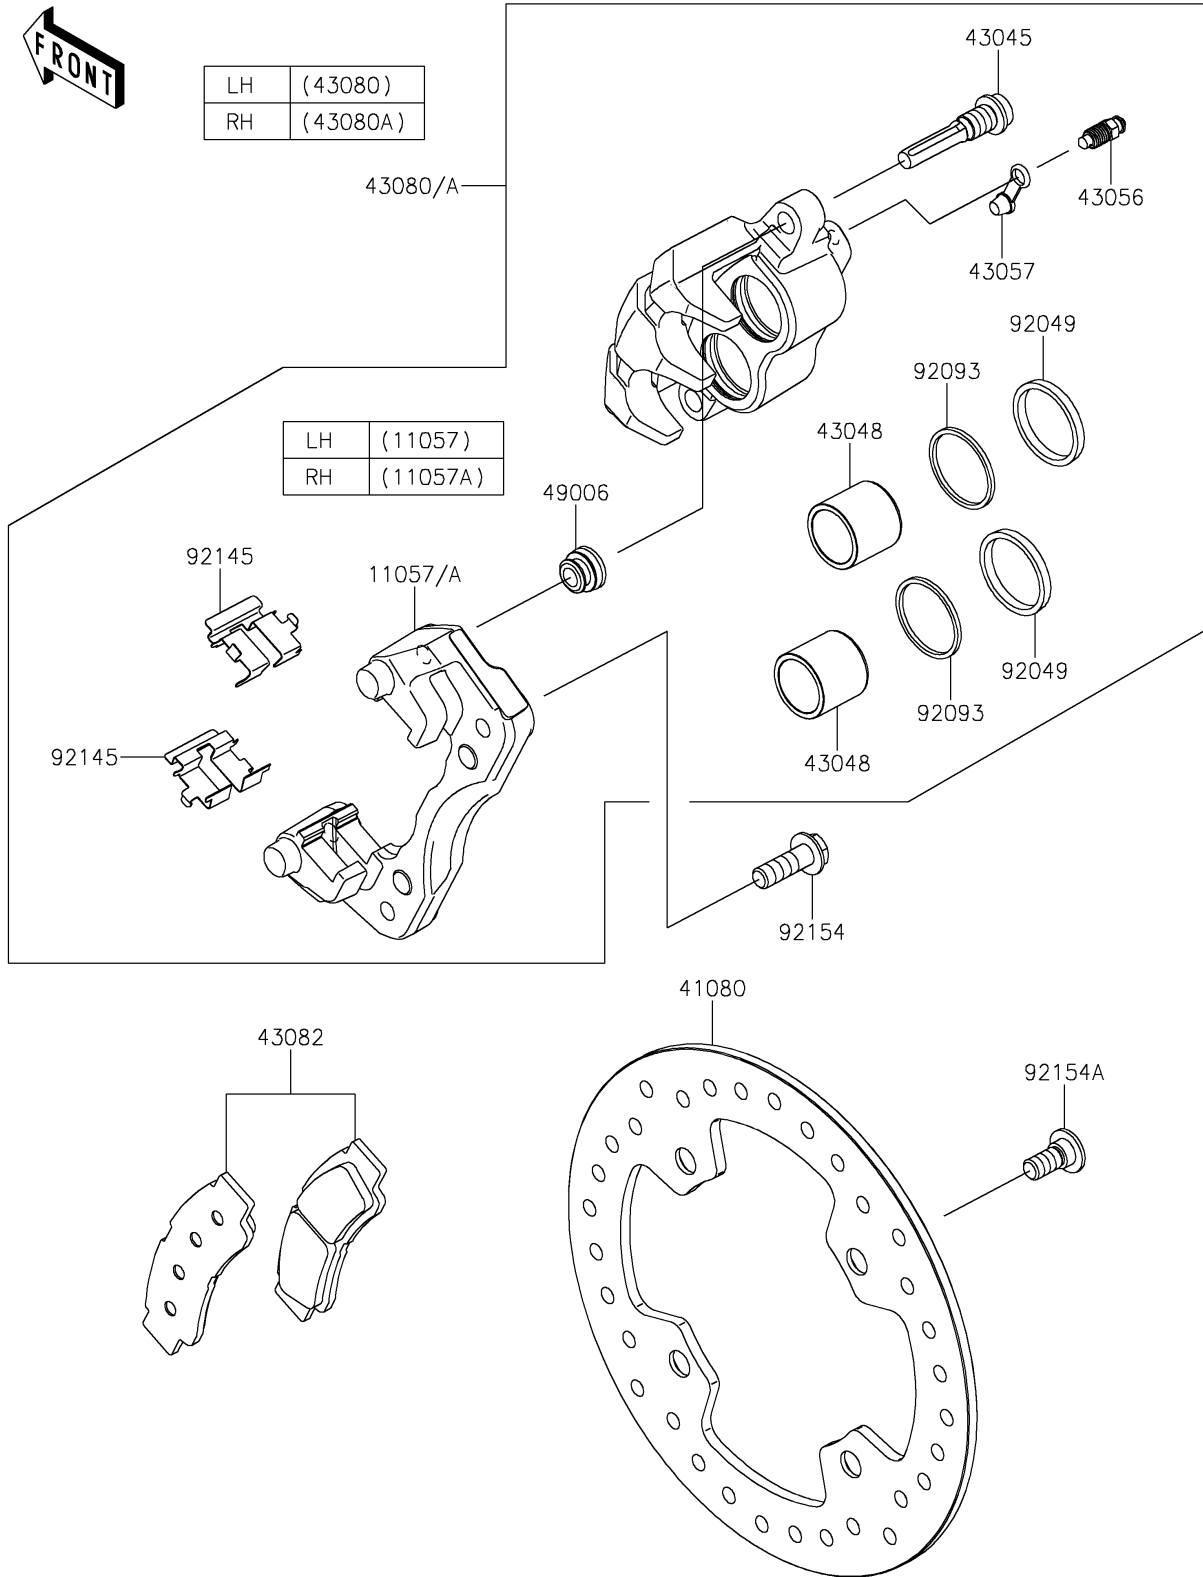

2024 TERYX® KRX4™ 1000 SE eS PARTS DIAGRAM

Front Brake

F2292

2024 TERYX® KRX4™ 1000 SE eS PARTS LIST

Front Brake

ITEM NAME	PART NUMBER	QUANTITY
BRACKET,LH (Ref # 11057)	11057-2897	1
BRACKET,RH (Ref # 11057A)	11057-2898	1
DISC,BRAKE (Ref # 41080)	41080-0712	2
SHAFT-CALIPER (Ref # 43045)	43045-0018	4
PISTON-CALIPER (Ref # 43048)	43048-0036	4
BREATHER-BRAKE (Ref # 43056)	43056-0055	2
CAP-BREATHER (Ref # 43057)	43057-0552	2
CALIPER-SUB-ASSY,FR,LH (Ref # 43080)	43080-0221	1
CALIPER-SUB-ASSY,FR,RH (Ref # 43080A)	43080-0222	1
PAD-ASSY-BRAKE (Ref # 43082)	43082-0196	2
BOOT (Ref # 49006)	49006-0624	4
SEAL-OIL (Ref # 92049)	92049-0765	4
SEAL (Ref # 92093)	92093-0613	4
SPRING (Ref # 92145)	92145-1903	4
BOLT,FLANGED,10X30 (Ref # 92154)	92154-0543	4
BOLT,SOCKET,10X23 (Ref # 92154A)	92154-0713	8