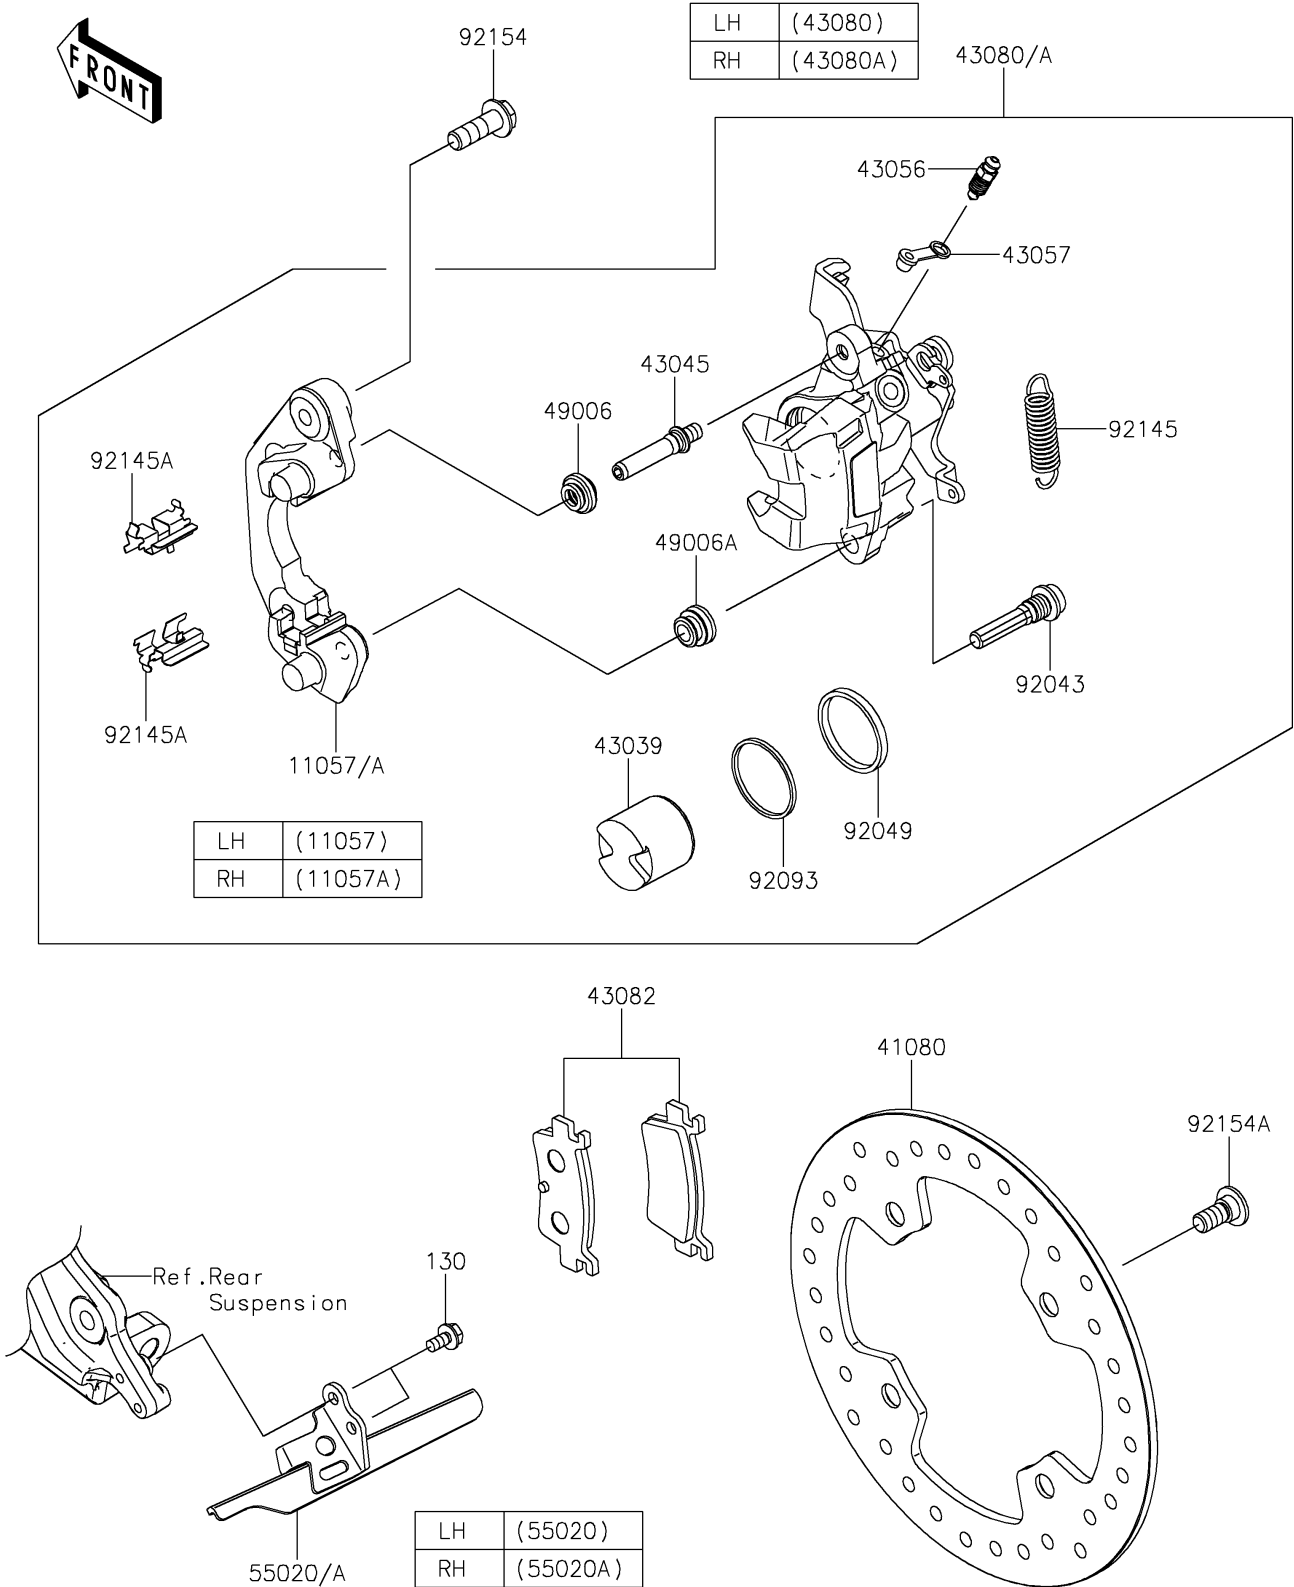

2023 TERYX® KRX4™ 1000 eS SPECIAL EDITION PARTS DIAGRAM

Rear Brake

F2294

2023 TERYX® KRX4™ 1000 eS SPECIAL EDITION PARTS LIST

Rear Brake

ITEM NAME	PART NUMBER	QUANTITY
BRACKET,LH (Ref # 11057)	11057-2900	1
BRACKET,RH (Ref # 11057A)	11057-2902	1
DISC,BRAKE (Ref # 41080)	41080-0712	2
PISTON-BRAKE (Ref # 43039)	43039-0022	2
SHAFT-CALIPER (Ref # 43045)	43045-0017	2
BREATHER-BRAKE (Ref # 43056)	43056-0055	2
CAP-BREATHER (Ref # 43057)	43057-0552	2
CALIPER-SUB-ASSY,RR,LH (Ref # 43080)	43080-0223	1
CALIPER-SUB-ASSY,RR,RH (Ref # 43080A)	43080-0224	1
PAD-ASSY-BRAKE (Ref # 43082)	43082-0197	2
BOOT (Ref # 49006)	49006-0566	2
BOOT (Ref # 49006A)	49006-0624	2
GUARD,RR-CALIPER,LH (Ref # 55020)	55020-2268	1
GUARD,RR-CALIPER,RH (Ref # 55020A)	55020-2269	1
PIN (Ref # 92043)	92043-0985	2
SEAL-OIL (Ref # 92049)	92049-0830	2
SEAL (Ref # 92093)	92093-0743	2
SPRING,RETURN,47MM (Ref # 92145)	92145-1690	2
SPRING (Ref # 92145A)	92145-1905	4
BOLT,FLANGED,10X30 (Ref # 92154)	92154-0543	4
BOLT,SOCKET,10X23 (Ref # 92154A)	92154-0713	8
BOLT-FLANGED,6X12 (Ref # 130)	130CA0612	4