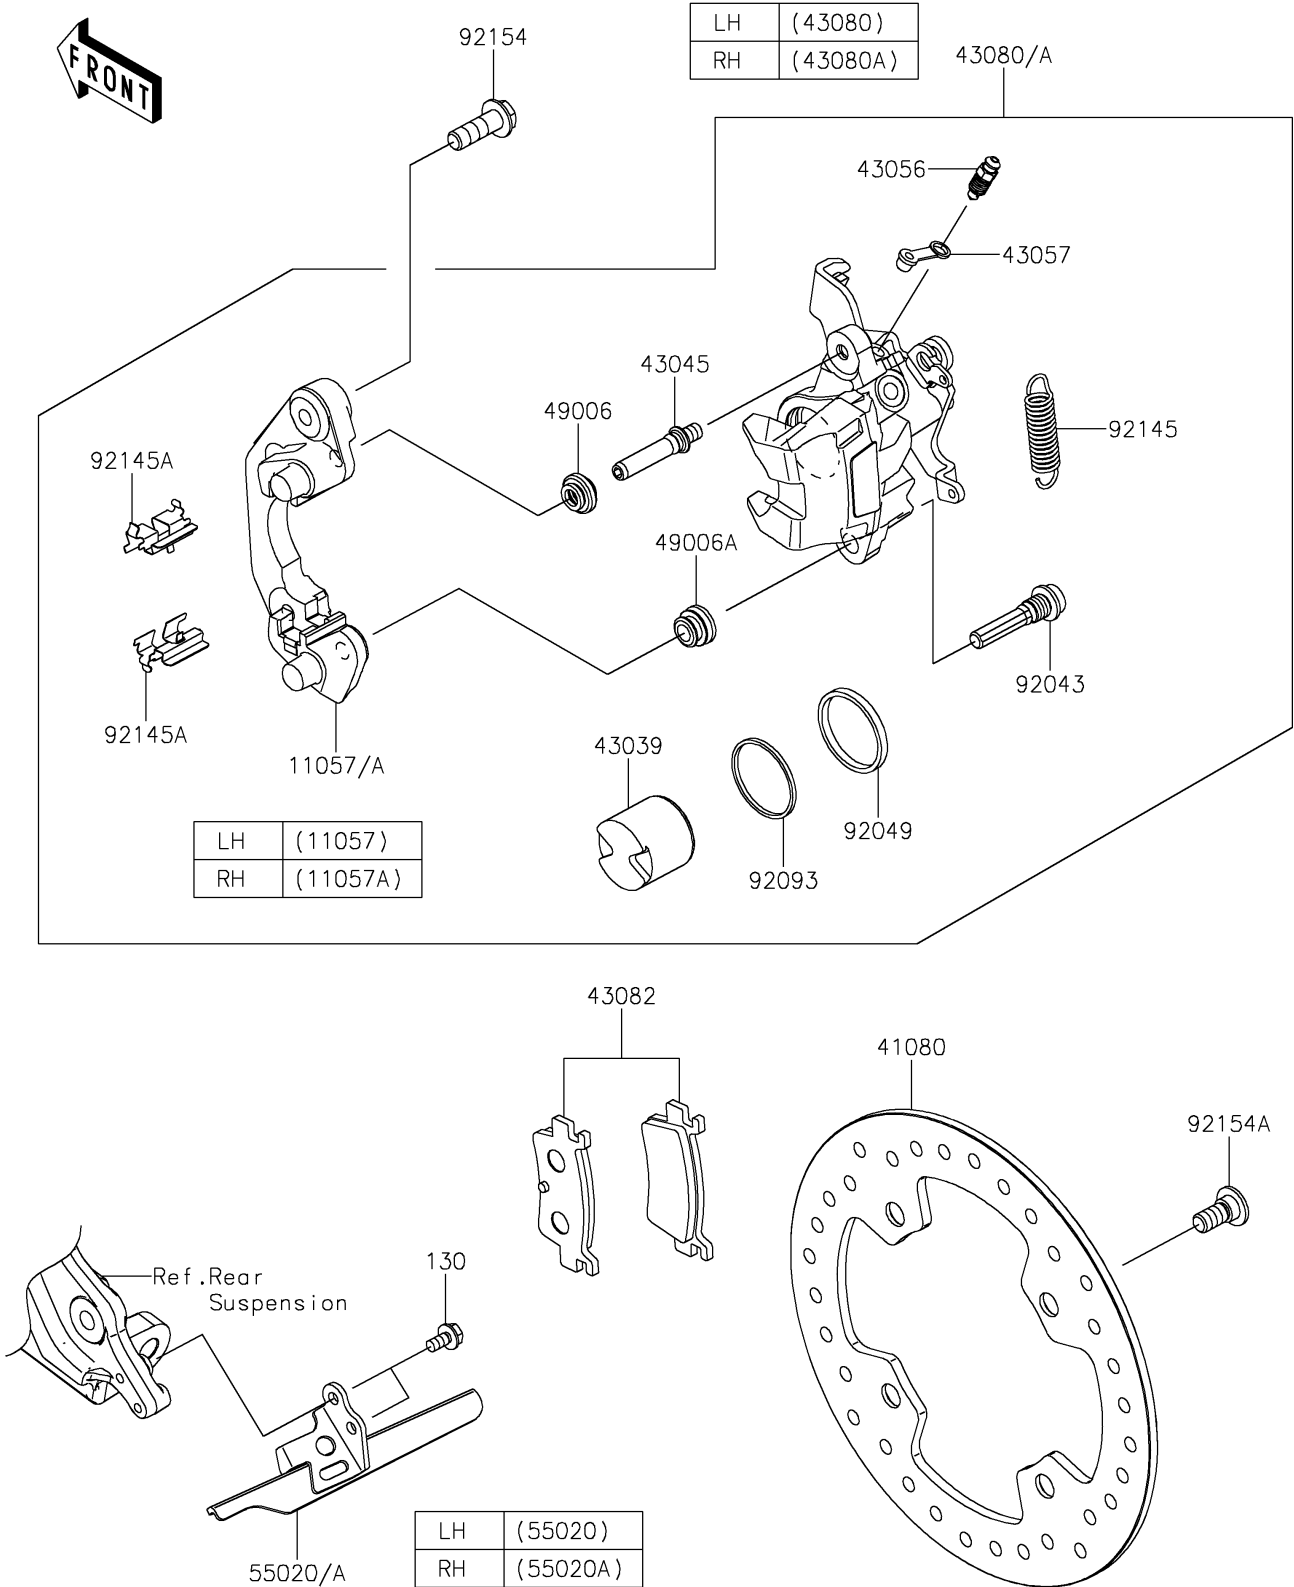

2024 Teryx KRX® 4 1000 eS Special Edition PARTS DIAGRAM

Rear Brake

F2294

2024 Teryx KRX® 4 1000 eS Special Edition PARTS LIST

Rear Brake

ITEM NAME	PART NUMBER	QUANTITY
BRACKET,LH (Ref # 11057)	11057-2900	1
BRACKET,RH (Ref # 11057A)	11057-2902	1
DISC,BRAKE (Ref # 41080)	41080-0712	2
PISTON-BRAKE (Ref # 43039)	43039-0022	2
SHAFT-CALIPER (Ref # 43045)	43045-0017	2
BREATHER-BRAKE (Ref # 43056)	43056-0055	2
CAP-BREATHER (Ref # 43057)	43057-0552	2
CALIPER-SUB-ASSY,RR,LH (Ref # 43080)	43080-0223	1
CALIPER-SUB-ASSY,RR,RH (Ref # 43080A)	43080-0224	1
PAD-ASSY-BRAKE (Ref # 43082)	43082-0197	2
BOOT (Ref # 49006)	49006-0566	2
BOOT (Ref # 49006A)	49006-0624	2
GUARD,RR-CALIPER,LH (Ref # 55020)	55020-2268	1
GUARD,RR-CALIPER,RH (Ref # 55020A)	55020-2269	1
PIN (Ref # 92043)	92043-0985	2
SEAL-OIL (Ref # 92049)	92049-0830	2
SEAL (Ref # 92093)	92093-0743	2
SPRING,RETURN,47MM (Ref # 92145)	92145-1690	2
SPRING (Ref # 92145A)	92145-1905	4
BOLT,FLANGED,10X30 (Ref # 92154)	92154-0543	4
BOLT,SOCKET,10X23 (Ref # 92154A)	92154-0713	8
BOLT-FLANGED,6X12 (Ref # 130)	130CA0612	4