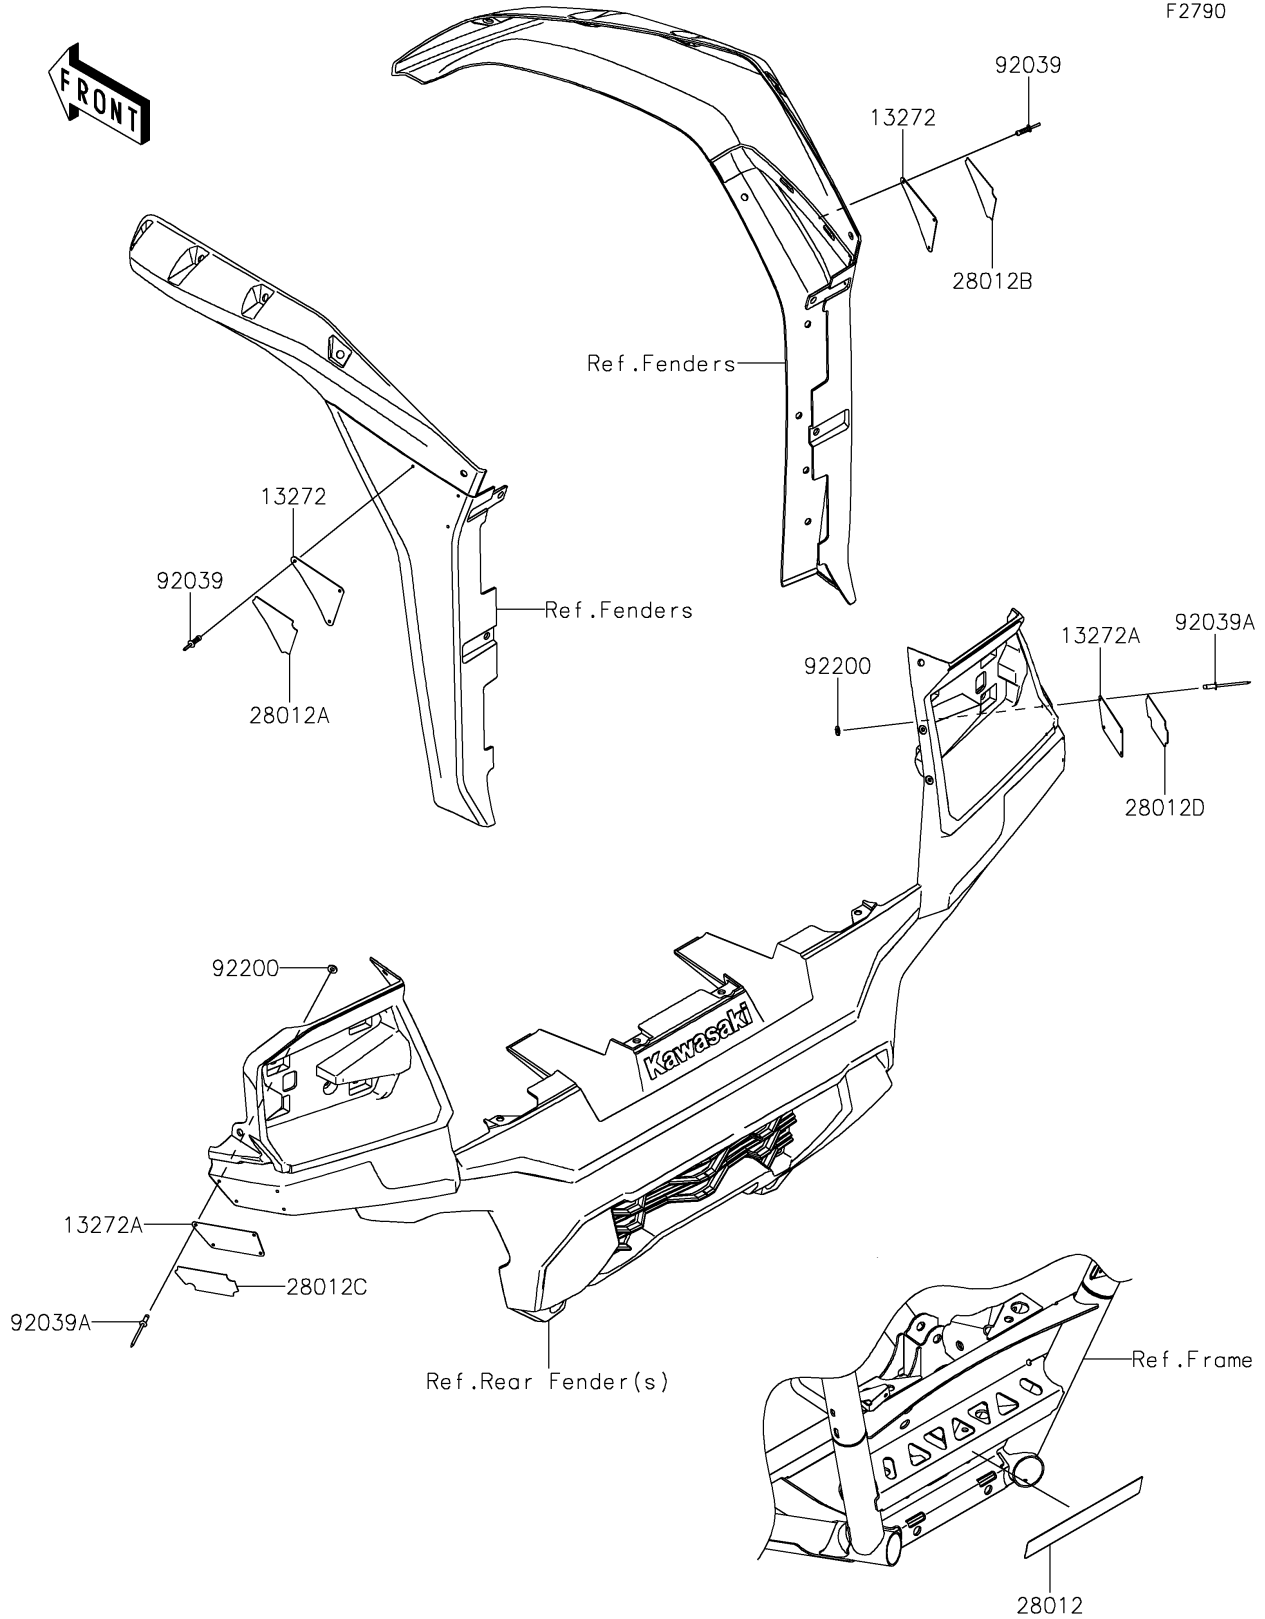

# 2023 TERYX® KRX4™ 1000 eS SPECIAL EDITION PARTS DIAGRAM

Reflectors(CN)

F2790

### Reflectors(CN)

ITEM NAME	PART NUMBER	QUANTITY
PLATE,FR (Ref # 13272)	13272-2880	2
PLATE,RR (Ref # 13272A)	13272-2881	2
REFLECTOR-REFLEX,RR,RED (Ref # 28012)	28012-0023	1
REFLECTOR-REFLEX,FR,LH (Ref # 28012A)	28012-0047	1
REFLECTOR-REFLEX,FR,RH (Ref # 28012B)	28012-0048	1
REFLECTOR-REFLEX,RR,LH (Ref # 28012C)	28012-0049	1
REFLECTOR-REFLEX,RR,RH (Ref # 28012D)	28012-0050	1
RIVET,3.2X14.2 (Ref # 92039)	92039-0744	6
RIVET,3.2X8 (Ref # 92039A)	92039-3763	8
WASHER,3.5X8X1 (Ref # 92200)	92200-1251	8