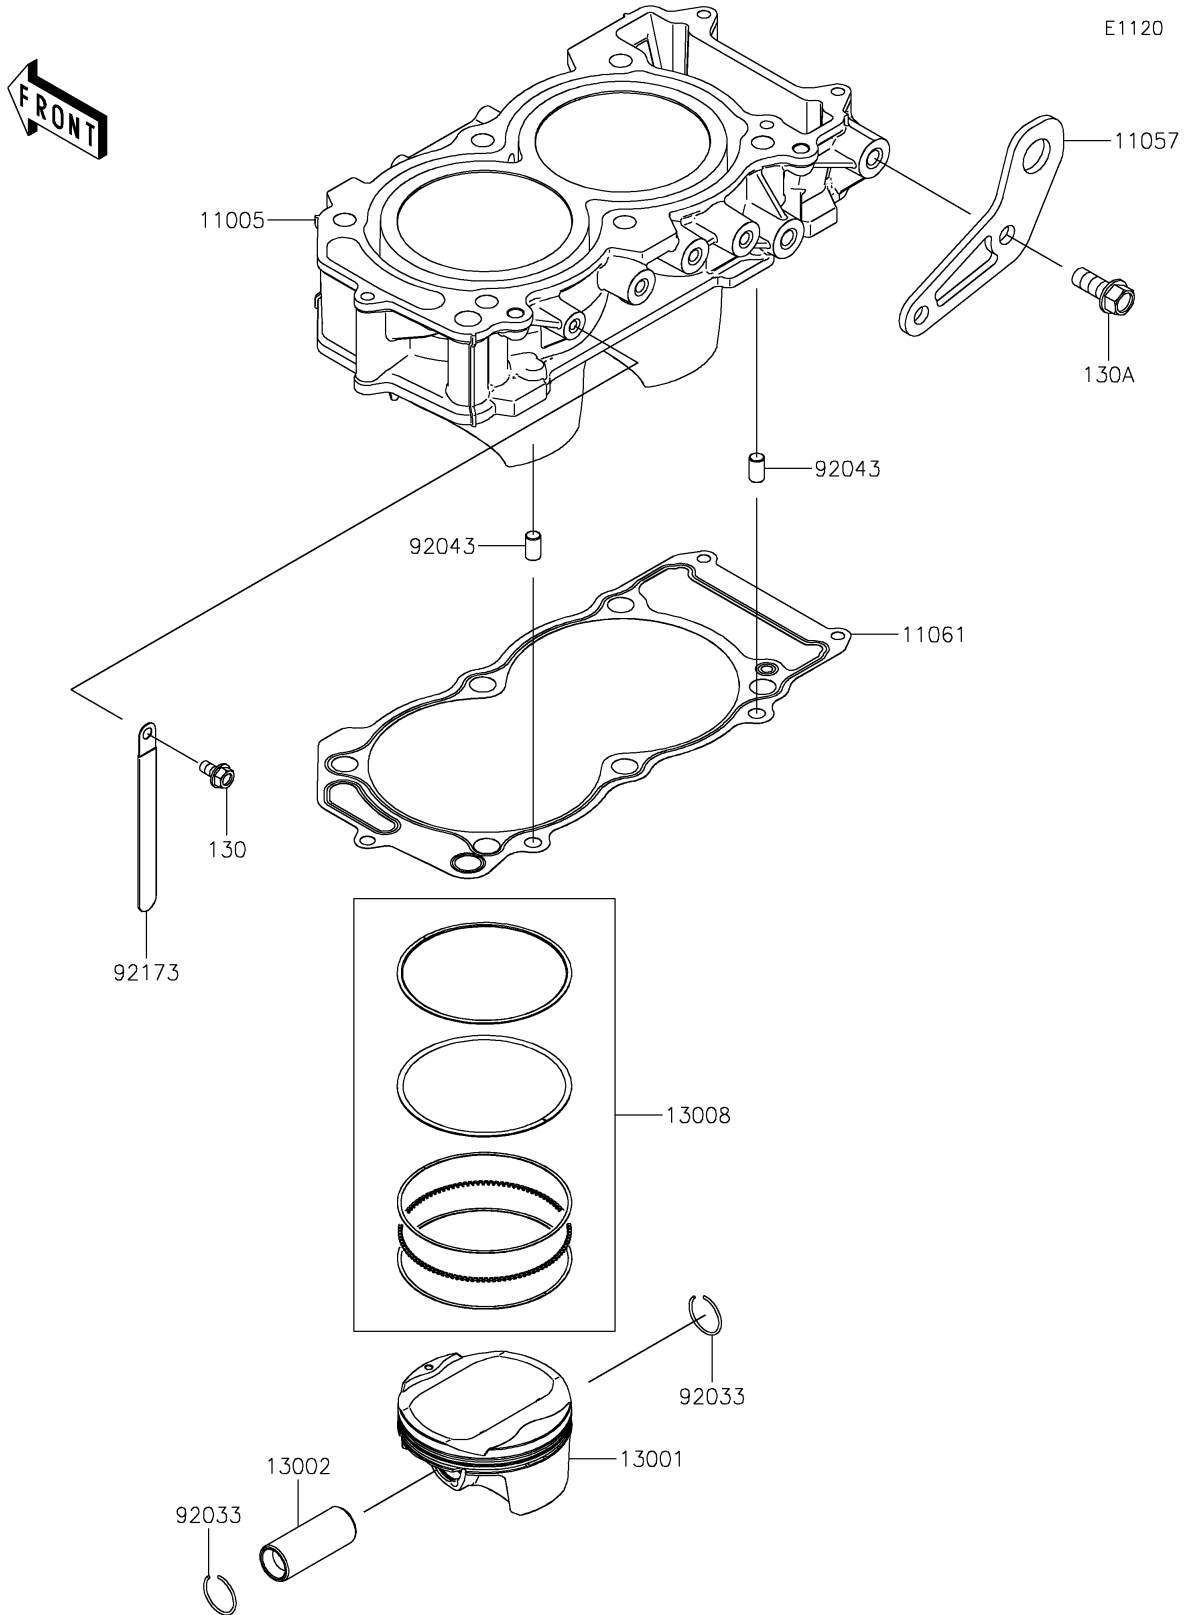

# 2024 Teryx KRX® 1000 eS PARTS DIAGRAM

Cylinder/Piston(s)

## 2024 Teryx KRX® 1000 eS PARTS LIST

Cylinder/Piston(s)

ITEM NAME	PART NUMBER	QUANTITY
CYLINDER-ENGINE (Ref # 11005)	11005-0695	1
BRACKET (Ref # 11057)	11057-2438	1
GASKET,CYLINDER BASE (Ref # 11061)	11061-1309	1
PISTON-ENGINE (Ref # 13001)	13001-0824	2
PIN-PISTON (Ref # 13002)	13002-0719	2
RING-SET-PISTON (Ref # 13008)	13008-0581	2
RING-SNAP (Ref # 92033)	92033-1188	4
PIN,8X14 (Ref # 92043)	92043-1567	2
CLAMP (Ref # 92173)	92173-0098	1
BOLT-FLANGED,6X12 (Ref # 130)	130BA0612	1
BOLT-FLANGED,10X25 (Ref # 130A)	130BA1025	2