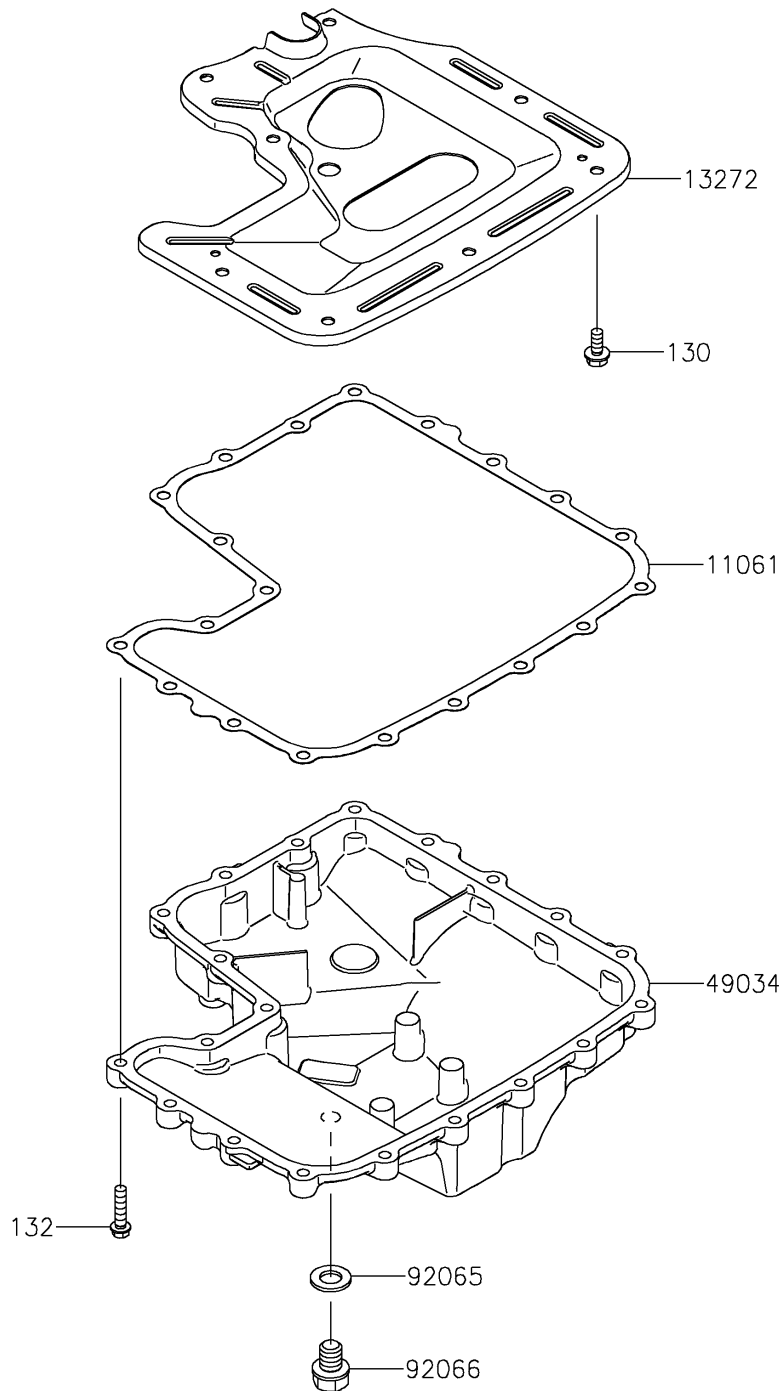

2023 TERYX KRX® 1000 eS PARTS DIAGRAM

Oil Pan

E1434

2023 TERYX KRX® 1000 eS PARTS LIST

Oil Pan

ITEM NAME	PART NUMBER	QUANTITY
GASKET,OIL PAN (Ref # 11061)	11061-1306	1
PLATE,OIL PAN (Ref # 13272)	13272-2625	1
PAN-OIL (Ref # 49034)	49034-0573	1
GASKET,12X22X2 (Ref # 92065)	92065-097	1
PLUG,OIL DRAIN,12X15 (Ref # 92066)	92066-1174	1
BOLT-FLANGED,6X14 (Ref # 130)	130BA0614	8
BOLT-FLANGED-SMALL,6X25 (Ref # 132)	132BA0625	20