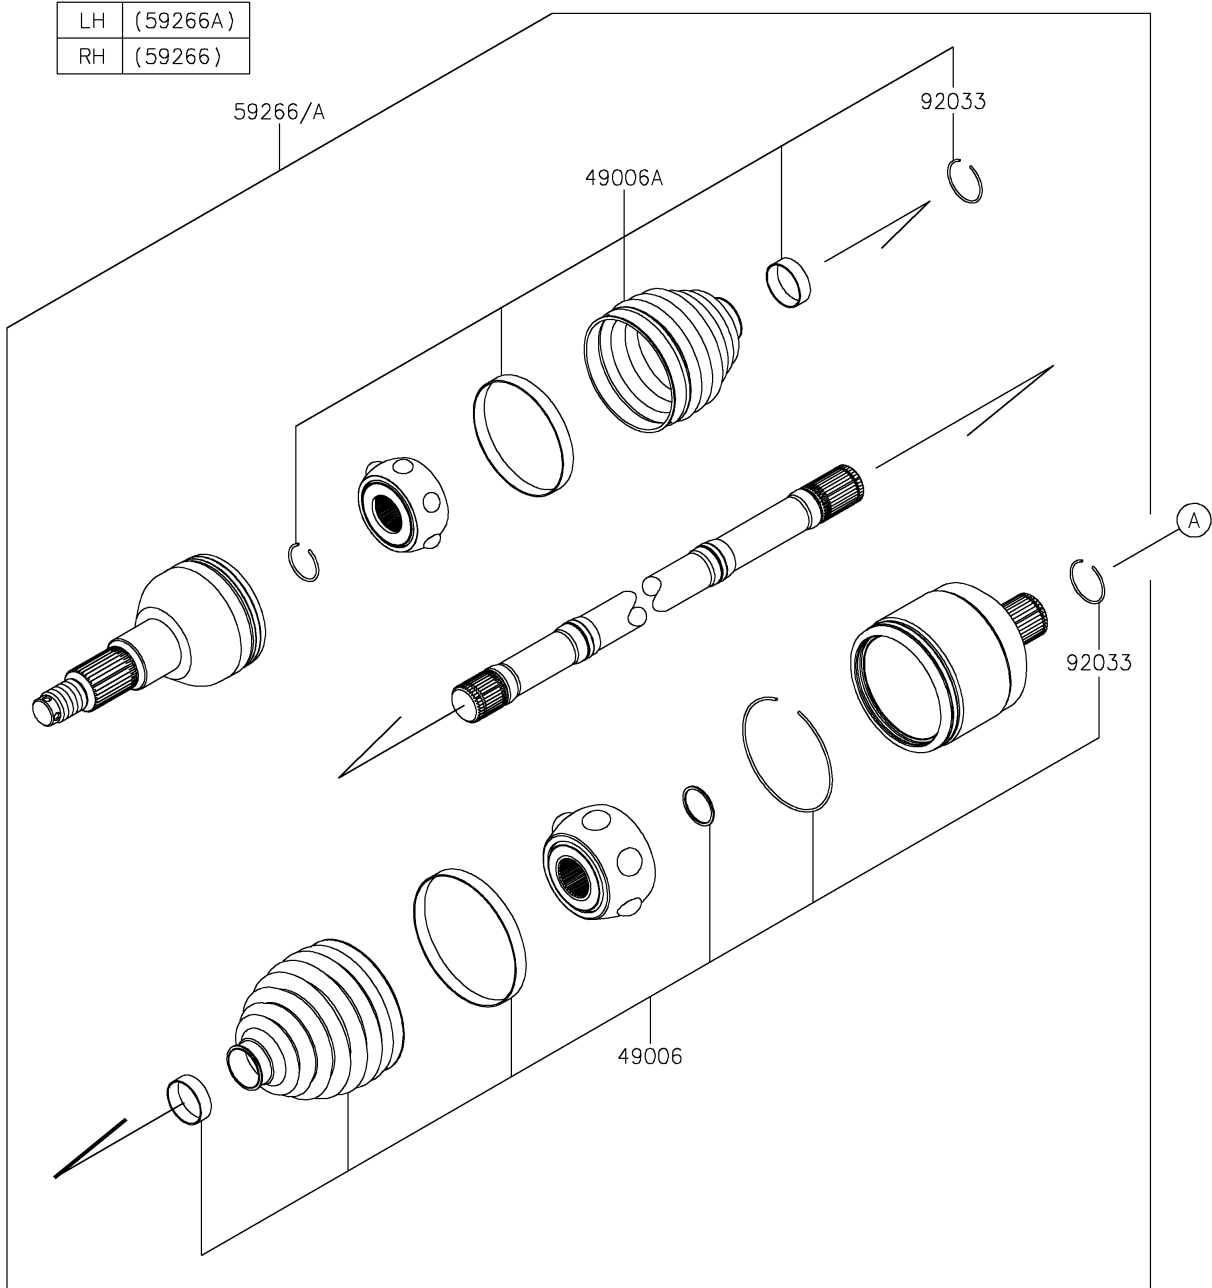

# 2024 Teryx KRX® 1000 eS PARTS DIAGRAM

Drive Shaft-Rear

E3137

LH	(59266A)
RH	(59266)

## 2024 Teryx KRX® 1000 eS PARTS LIST

### Drive Shaft-Rear

ITEM NAME	PART NUMBER	QUANTITY
BOOT,INSIDE (Ref # 49006)	49006-0613	2
BOOT,OUTSIDE (Ref # 49006A)	49006-0614	2
JOINT-BALL,RR,RH (Ref # 59266)	59266-0759	1
JOINT-BALL,RR,LH (Ref # 59266A)	59266-0760	1
RING-SNAP (Ref # 92033)	92033-0840	4