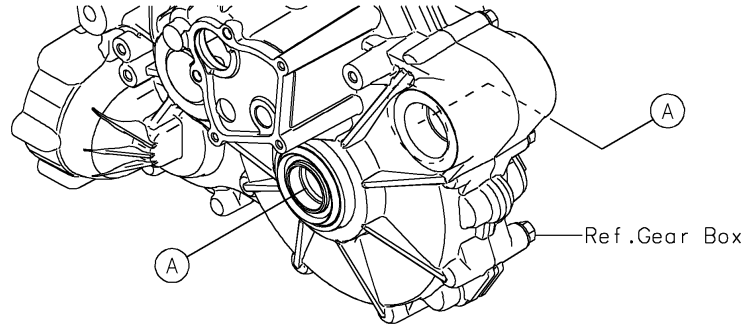

# 2024 Teryx KRX® 1000 eS PARTS DIAGRAM

Drive Shaft-Rear

E3137

LH	(59266A)
RH	(59266)

### Drive Shaft-Rear

ITEM NAME	PART NUMBER	QUANTITY
BOOT,INSIDE (Ref # 49006)	49006-0613	2
BOOT,OUTSIDE (Ref # 49006A)	49006-0614	2
JOINT-BALL,RR,RH (Ref # 59266)	59266-0759	1
JOINT-BALL,RR,LH (Ref # 59266A)	59266-0760	1
RING-SNAP (Ref # 92033)	92033-0840	4