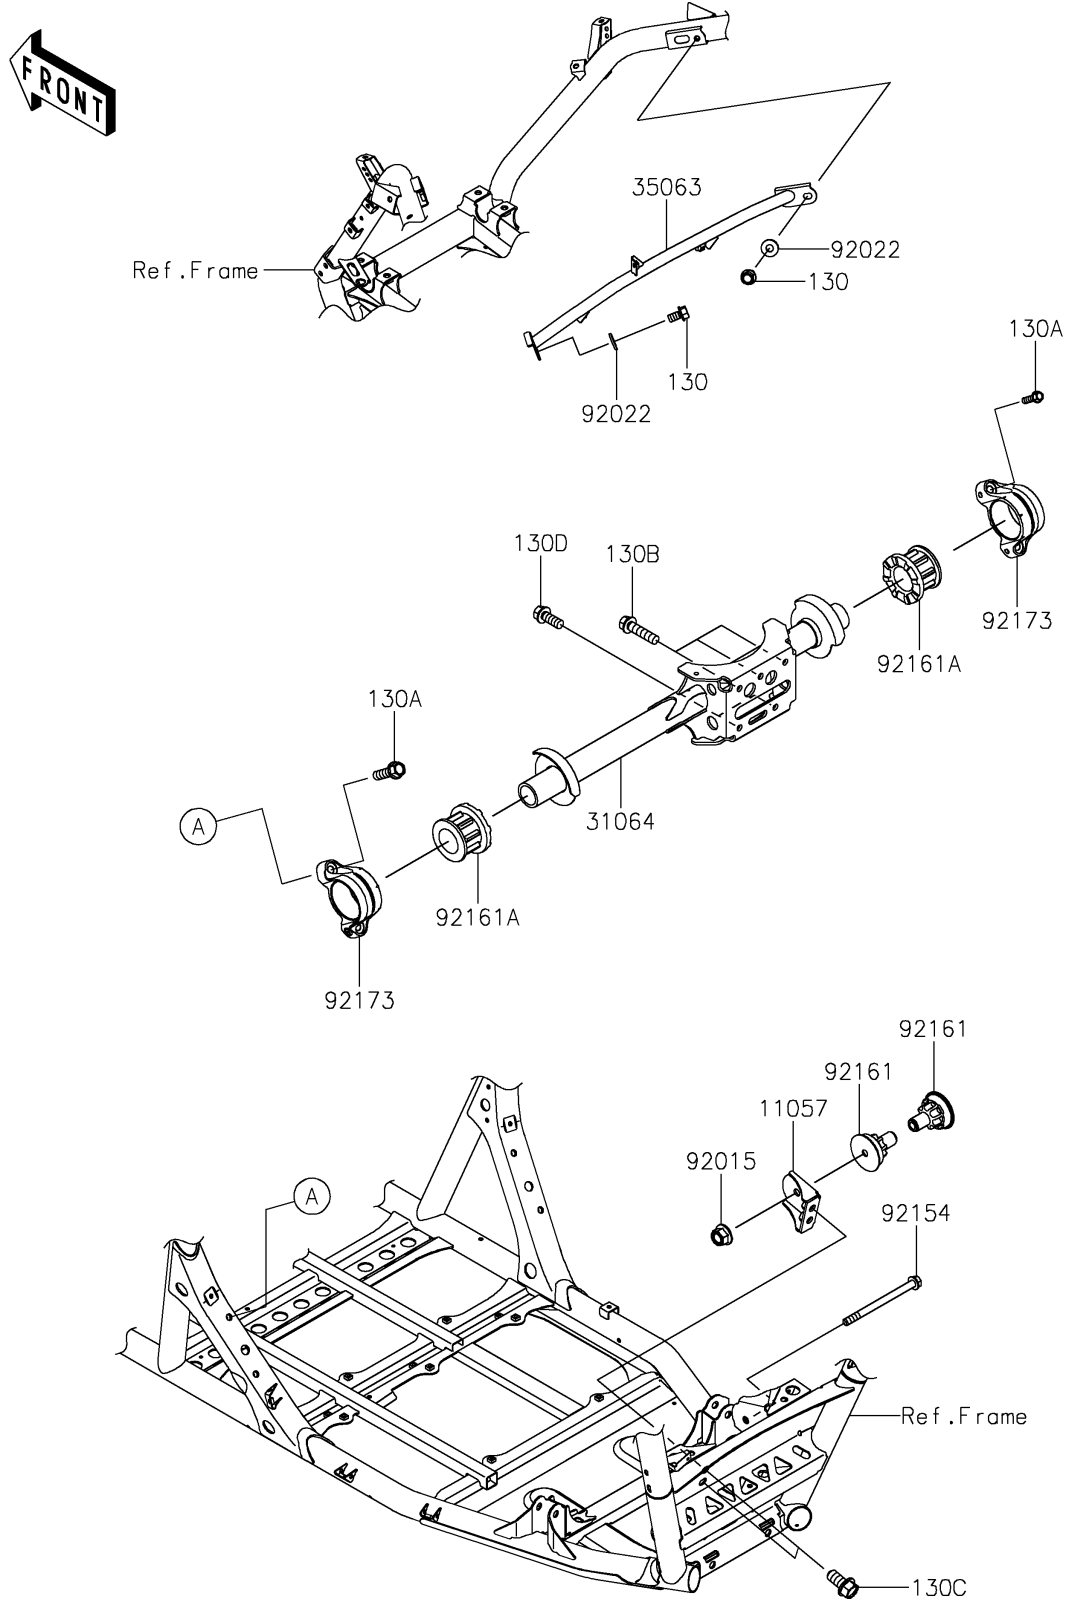

2024 Teryx KRX® 1000 eS PARTS DIAGRAM

Engine Mount

F2122

2024 Teryx KRX® 1000 eS PARTS LIST

Engine Mount

ITEM NAME	PART NUMBER	QUANTITY
BRACKET,RR (Ref # 11057)	11057-2103	1
PIPE-COMP,FR (Ref # 31064)	31064-0732	1
STAY,UPP (Ref # 35063)	35063-1466	1
NUT,LOCK,FLANGED,12MM (Ref # 92015)	92015-1433	1
WASHER,8.2X19X2 (Ref # 92022)	92022-1533	2
BOLT,FLANGED,12X160 (Ref # 92154)	92154-3916	1
DAMPER (Ref # 92161)	92161-2171	2
DAMPER (Ref # 92161A)	92161-2205	2
CLAMP (Ref # 92173)	92173-2399	2
BOLT-FLANGED,8X14 (Ref # 130)	130BA0814	2
BOLT-FLANGED,10X35 (Ref # 130A)	130CA1035	4
BOLT-FLANGED,10X40 (Ref # 130B)	130CA1040	3
BOLT-FLANGED,12X25 (Ref # 130C)	130CA1225	2
BOLT-FLANGED,10X25 (Ref # 130D)	130CB1025	2