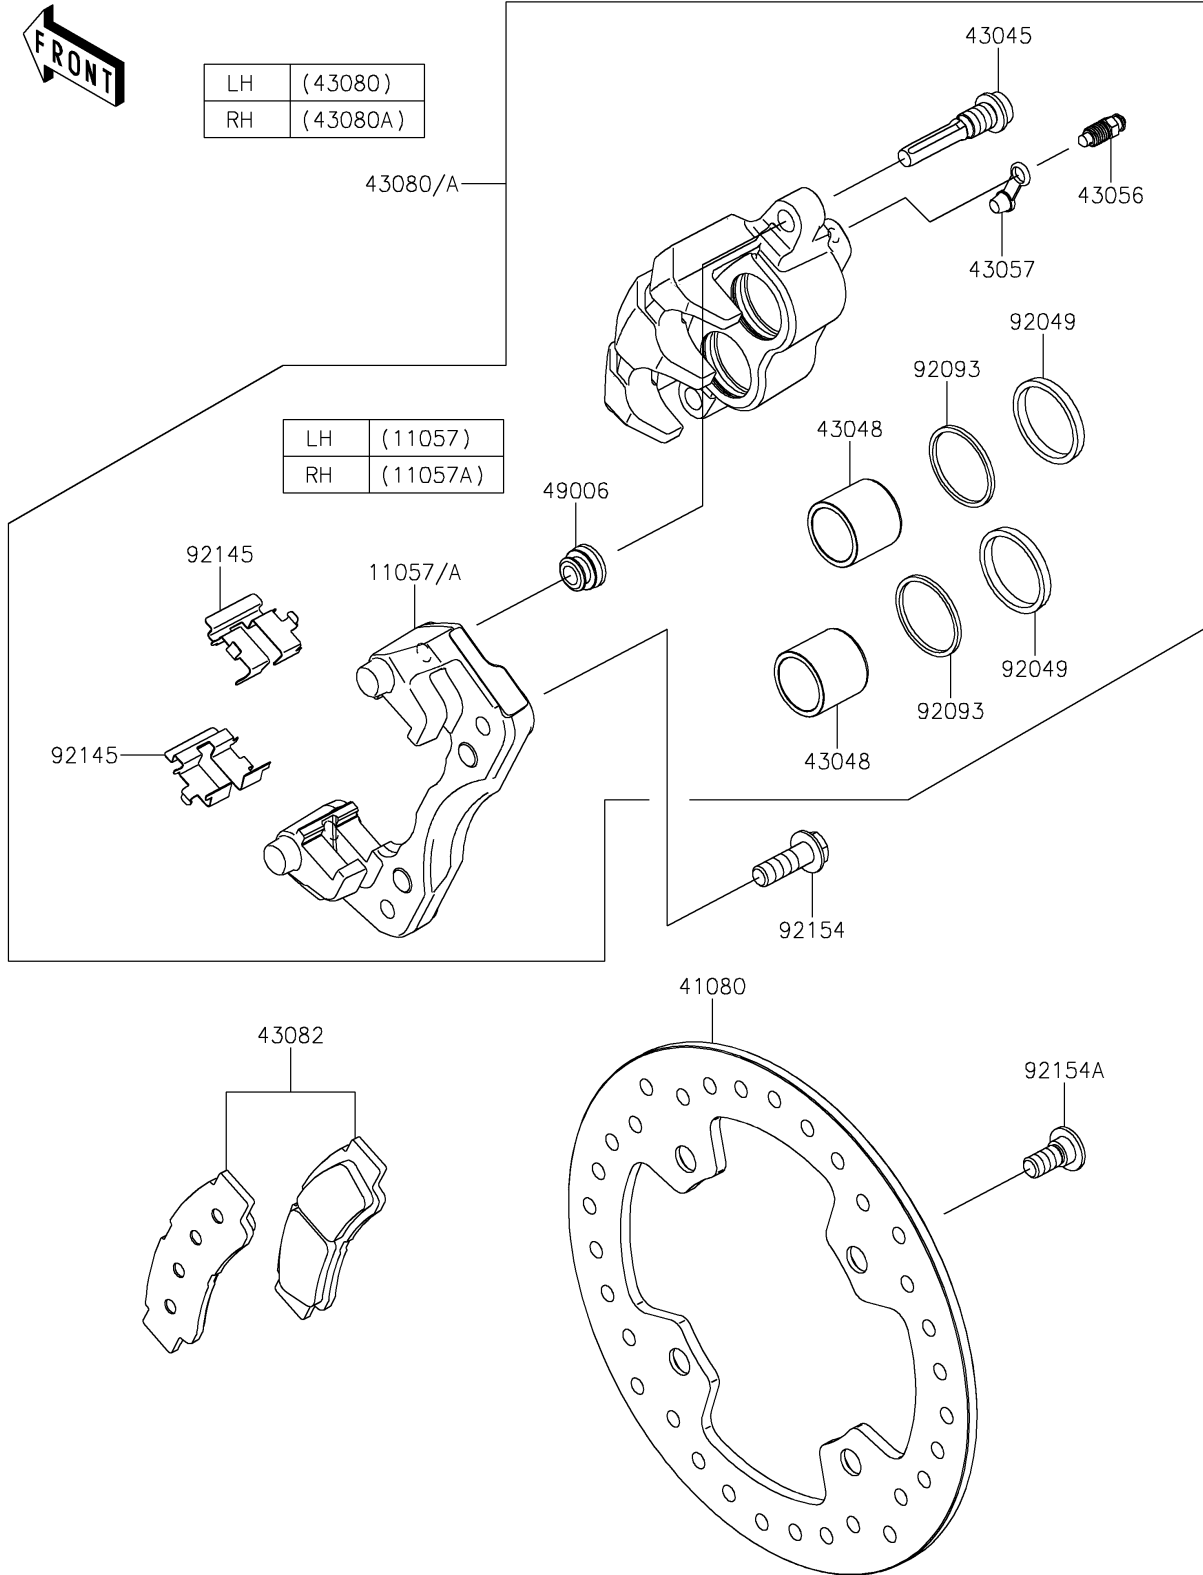

2023 TERYX KRX® 1000 eS PARTS DIAGRAM

Front Brake

F2292

2023 TERYX KRX® 1000 eS PARTS LIST

Front Brake

ITEM NAME	PART NUMBER	QUANTITY
BRACKET,LH (Ref # 11057)	11057-2897	1
BRACKET,RH (Ref # 11057A)	11057-2898	1
DISC,BRAKE (Ref # 41080)	41080-0712	2
SHAFT-CALIPER (Ref # 43045)	43045-0018	4
PISTON-CALIPER (Ref # 43048)	43048-0036	4
BREATHER-BRAKE (Ref # 43056)	43056-0055	2
CAP-BREATHER (Ref # 43057)	43057-0552	2
CALIPER-SUB-ASSY,FR,LH (Ref # 43080)	43080-0221	1
CALIPER-SUB-ASSY,FR,RH (Ref # 43080A)	43080-0222	1
PAD-ASSY-BRAKE (Ref # 43082)	43082-0196	2
BOOT (Ref # 49006)	49006-0624	4
SEAL-OIL (Ref # 92049)	92049-0765	4
SEAL (Ref # 92093)	92093-0613	4
SPRING (Ref # 92145)	92145-1903	4
BOLT,FLANGED,10X30 (Ref # 92154)	92154-0543	4
BOLT,SOCKET,10X23 (Ref # 92154A)	92154-0713	8