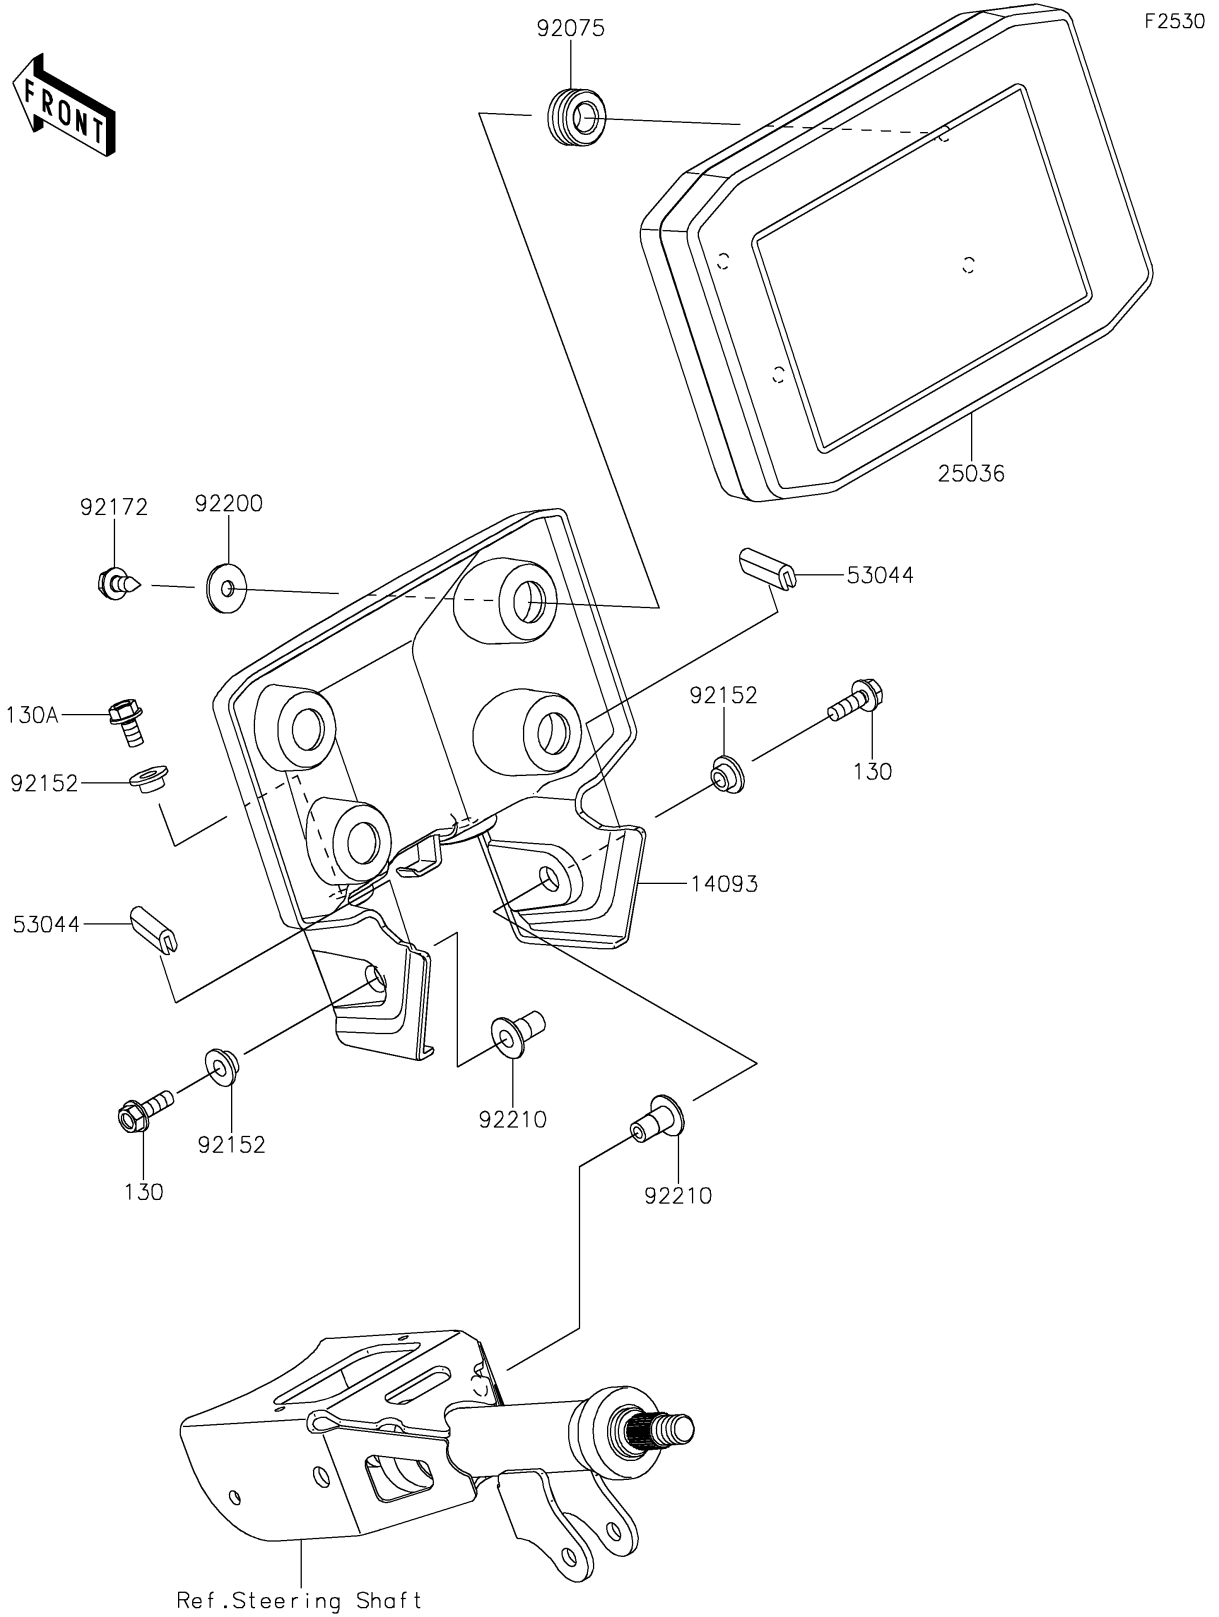

2023 TERYX KRX® 1000 eS PARTS DIAGRAM

Meter(s)

2023 TERYX KRX® 1000 eS PARTS LIST

Meter(s)

ITEM NAME	PART NUMBER	QUANTITY
COVER,METER (Ref # 14093)	14093-1093	1
METER-ASSY,TFT DISPLAY (Ref # 25036)	25036-0012	1
TRIM,L=20 (Ref # 53044)	53044-1292	2
DAMPER (Ref # 92075)	92075-1898	4
COLLAR,6.5X10X6.2 (Ref # 92152)	92152-1511	4
SCREW,TAPPING,6X16 (Ref # 92172)	92172-1313	4
WASHER,6.5X20X1.6 (Ref # 92200)	92200-0283	4
NUT,METER BKT SIDE (Ref # 92210)	92210-1760	2
BOLT-FLANGED,6X18 (Ref # 130)	130BA0618	2
BOLT-FLANGED,6X12 (Ref # 130A)	130CA0612	2