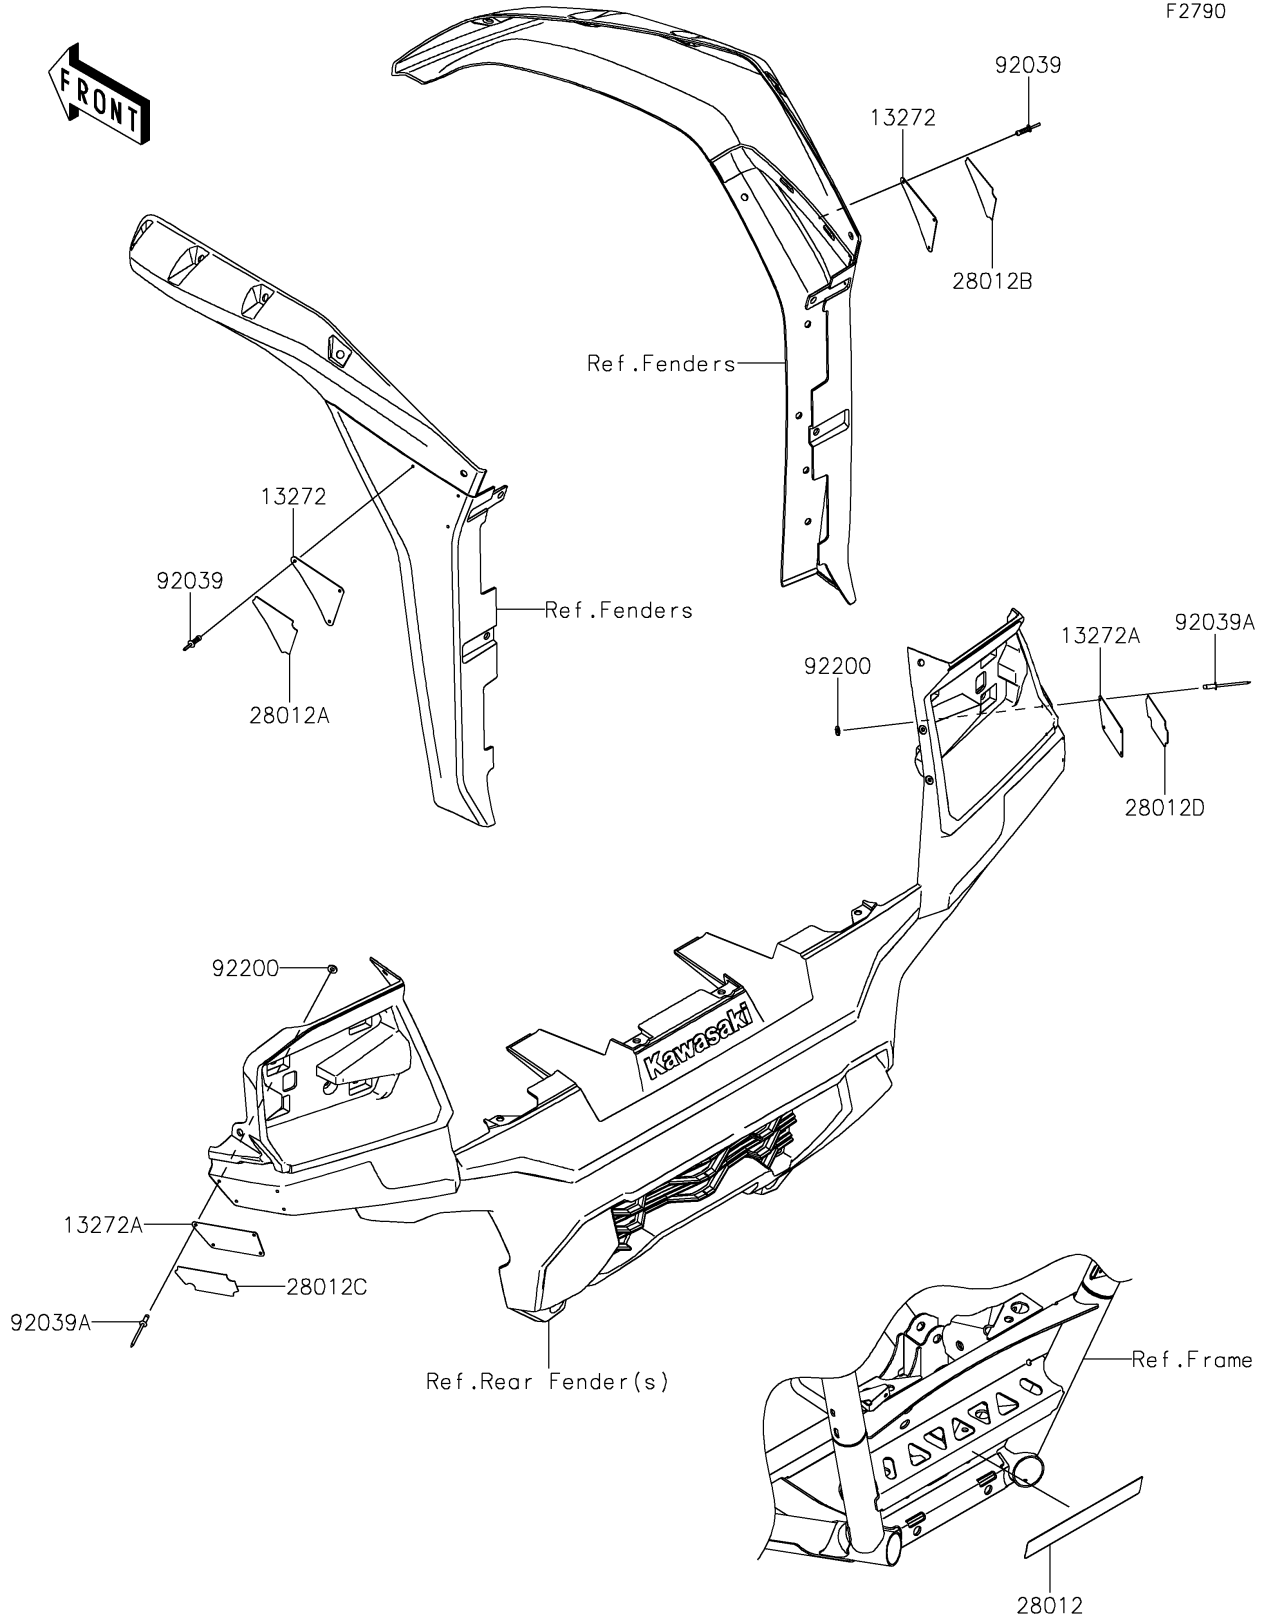

2023 Teryx KRX 1000 eS PARTS DIAGRAM

Reflectors(CN)

F2790

2023 Teryx KRX 1000 eS PARTS LIST

Reflectors(CN)

| ITEM NAME | PART NUMBER | QUANTITY |
|---------------------------------------|-------------|----------|
| PLATE,FR (Ref # 13272) | 13272-2880 | 2 |
| PLATE,RR (Ref # 13272A) | 13272-2881 | 2 |
| REFLECTOR-REFLEX,RR,RED (Ref # 28012) | 28012-0023 | 1 |
| REFLECTOR-REFLEX,FR,LH (Ref # 28012A) | 28012-0047 | 1 |
| REFLECTOR-REFLEX,FR,RH (Ref # 28012B) | 28012-0048 | 1 |
| REFLECTOR-REFLEX,RR,LH (Ref # 28012C) | 28012-0049 | 1 |
| REFLECTOR-REFLEX,RR,RH (Ref # 28012D) | 28012-0050 | 1 |
| RIVET,3.2X14.2 (Ref # 92039) | 92039-0744 | 6 |
| RIVET,3.2X8 (Ref # 92039A) | 92039-3763 | 8 |
| WASHER,3.5X8X1 (Ref # 92200) | 92200-1251 | 8 |