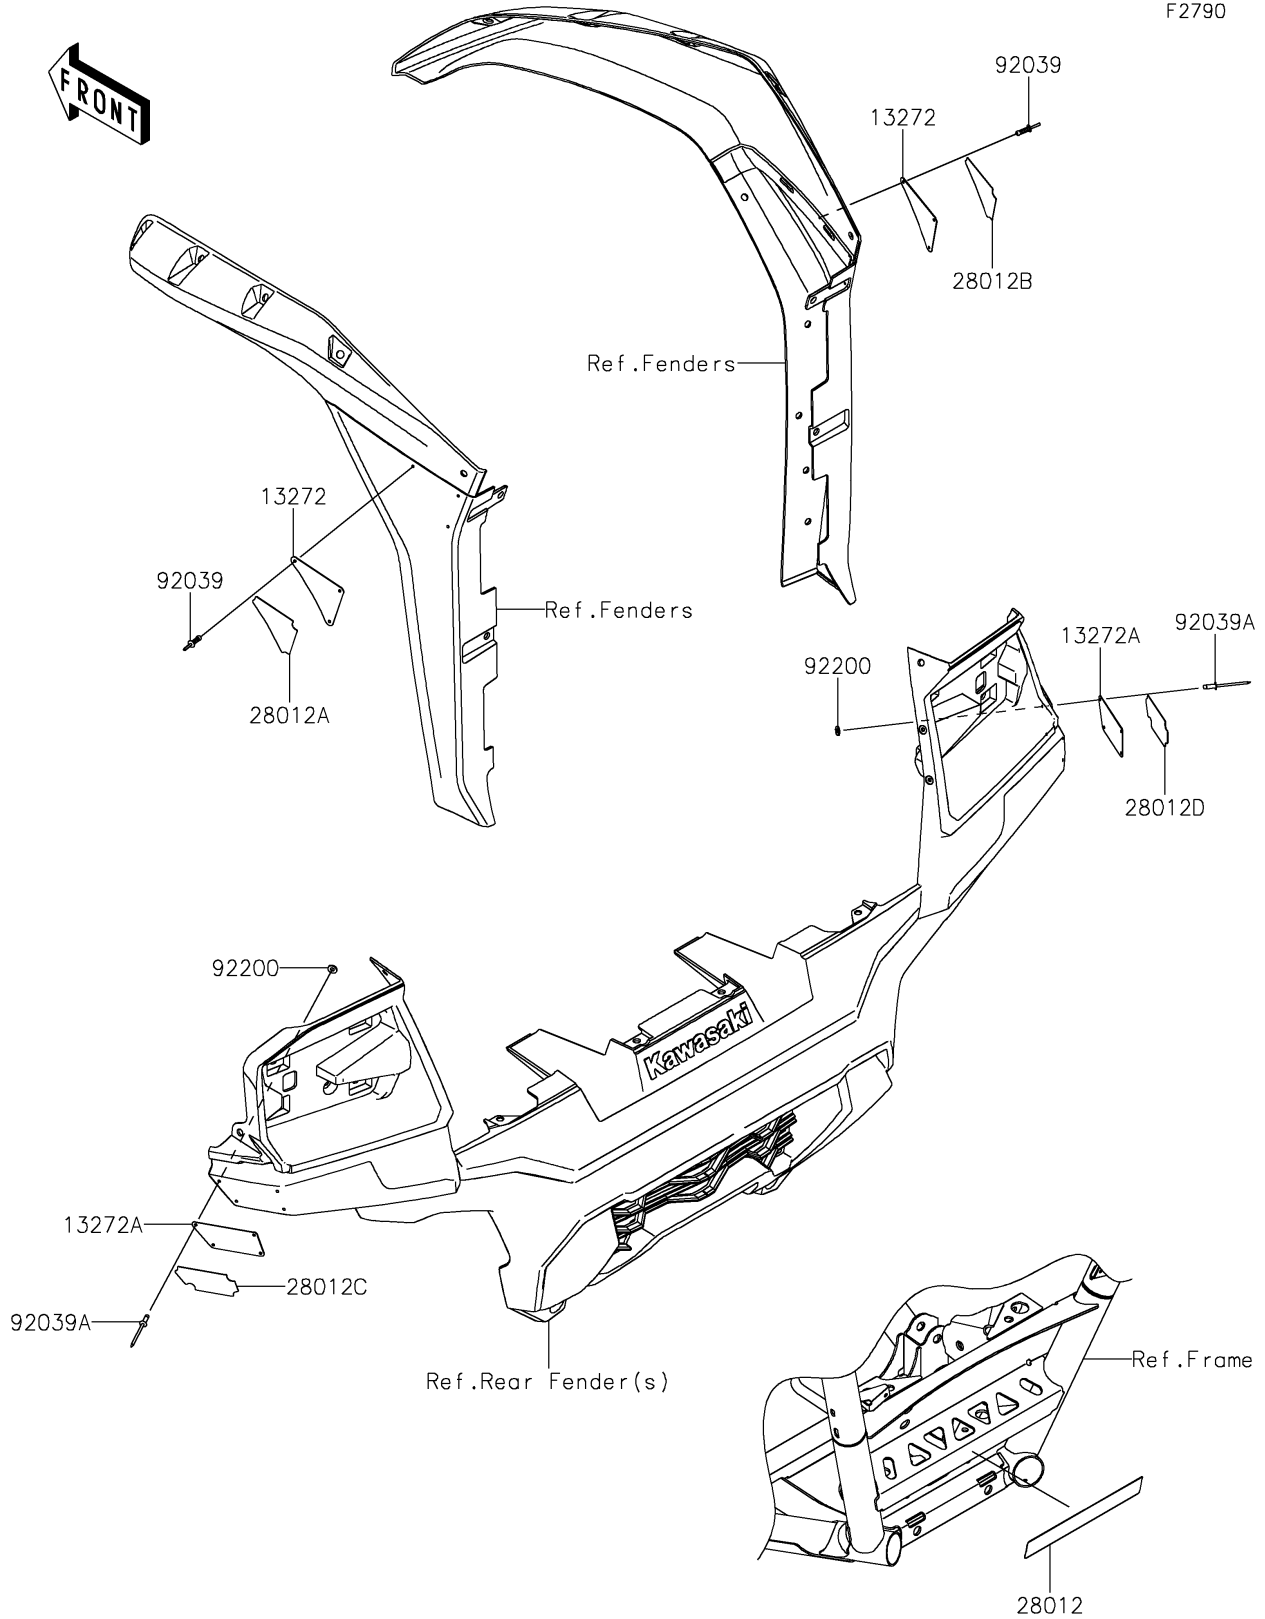

2024 TERYX KRX[®] 1000 eS PARTS DIAGRAM

Reflectors(CN)

F2790

2024 TERYX KRX® 1000 eS PARTS LIST

Reflectors(CN)

ITEM NAME	PART NUMBER	QUANTITY
PLATE,FR (Ref # 13272)	13272-2880	2
PLATE,RR (Ref # 13272A)	13272-2881	2
REFLECTOR-REFLEX,RR,RED (Ref # 28012)	28012-0023	1
REFLECTOR-REFLEX,FR,LH (Ref # 28012A)	28012-0047	1
REFLECTOR-REFLEX,FR,RH (Ref # 28012B)	28012-0048	1
REFLECTOR-REFLEX,RR,LH (Ref # 28012C)	28012-0049	1
REFLECTOR-REFLEX,RR,RH (Ref # 28012D)	28012-0050	1
RIVET,3.2X14.2 (Ref # 92039)	92039-0744	6
RIVET,3.2X8 (Ref # 92039A)	92039-3763	8
WASHER,3.5X8X1 (Ref # 92200)	92200-1251	8