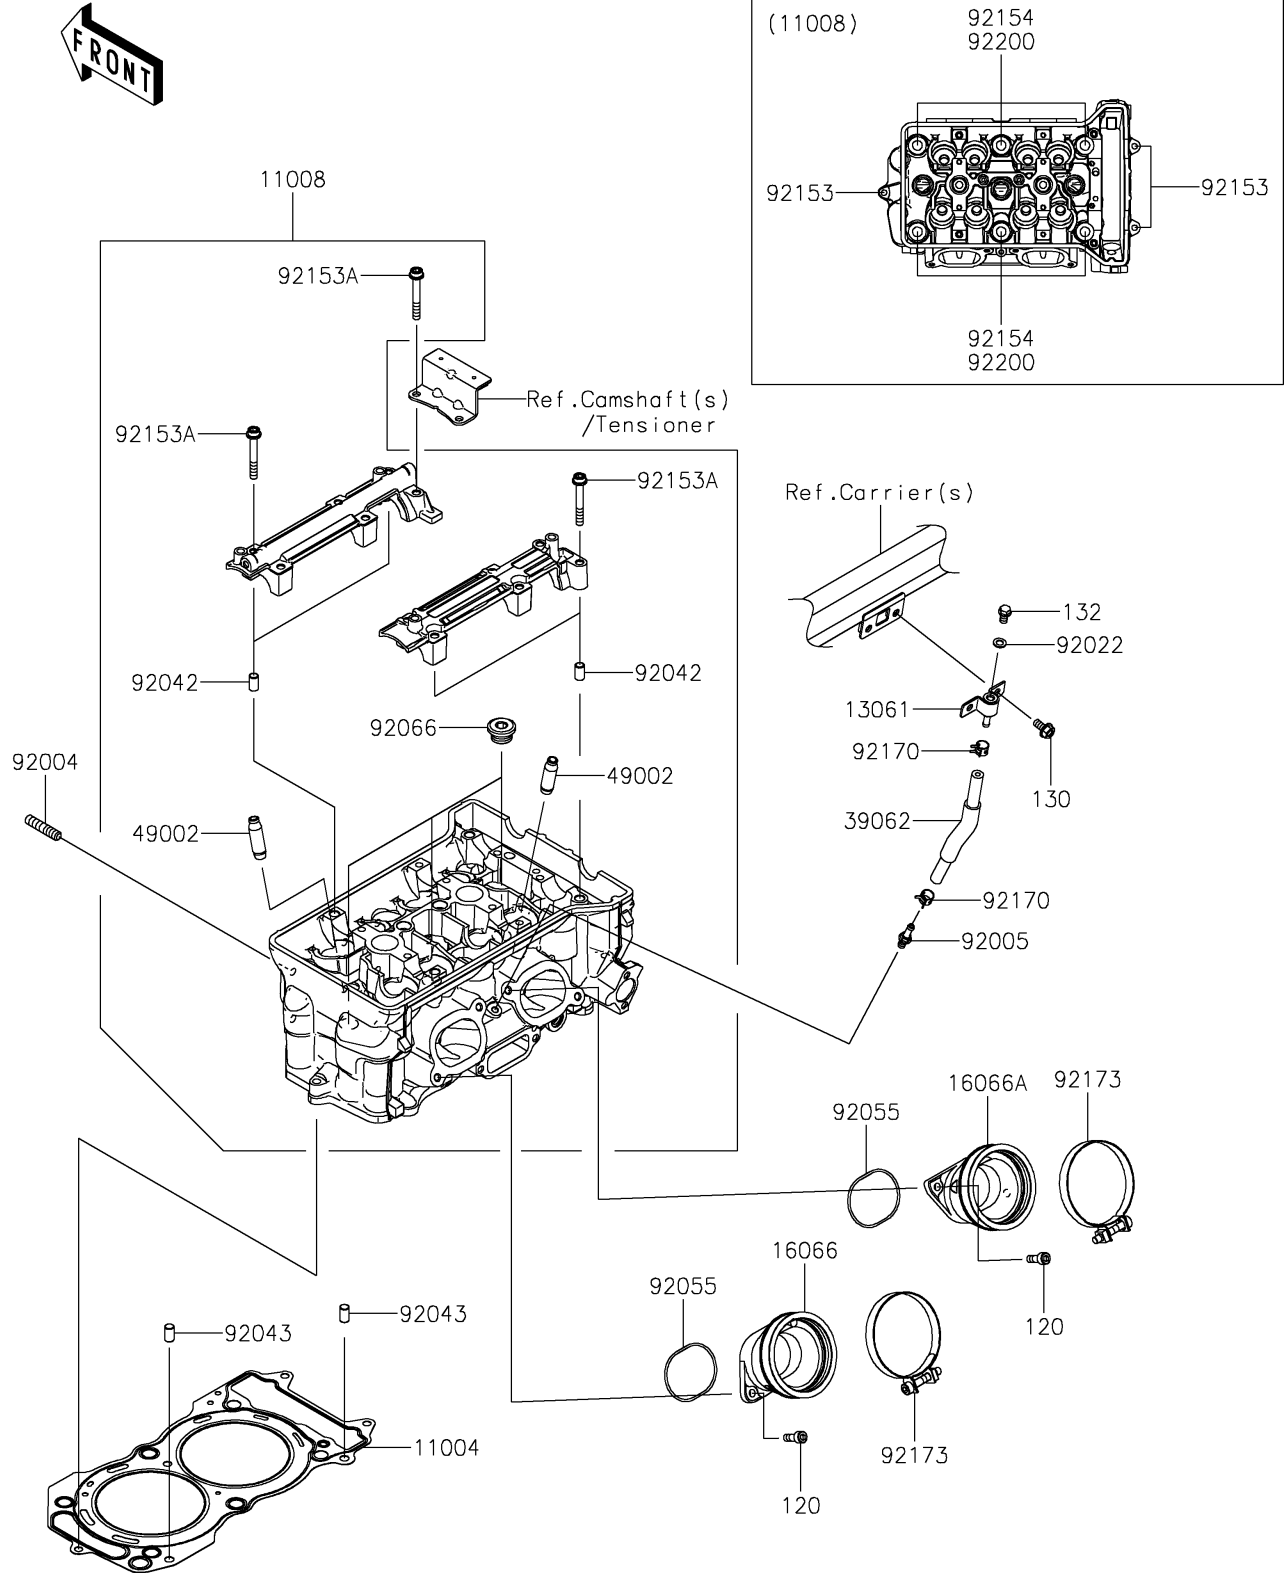

# 2023 Teryx KRX® 1000 PARTS DIAGRAM

Cylinder Head

E1111

## 2023 Teryx KRX® 1000 PARTS LIST

### Cylinder Head

ITEM NAME	PART NUMBER	QUANTITY
GASKET-HEAD (Ref # 11004)	11004-0785	1
HEAD-COMP-CYLINDER (Ref # 11008)	11008-1461	1
BOSS (Ref # 13061)	13061-0977	1
HOLDER-THROTTLE BODY,#1 (Ref # 16066)	16066-0015	1
HOLDER-THROTTLE BODY,#2 (Ref # 16066A)	16066-0016	1
HOSE-COOLING,CYL.HEAD-AIR VENT (Ref # 39062)	39062-0862	1
GUIDE-VALVE (Ref # 49002)	49002-0709	8
STUD,8X22 (Ref # 92004)	92004-1217	8
FITTING (Ref # 92005)	92005-0826	1
WASHER,6.2X11X1 (Ref # 92022)	92022-304	1
PIN,DOWEL,6.3X8X14 (Ref # 92042)	92042-007	4
PIN,8X14 (Ref # 92043)	92043-1567	2
RING-O,49.7X1.9 (Ref # 92055)	92055-0930	2
PLUG,18X10 (Ref # 92066)	92066-0832	3
BOLT,6X95 (Ref # 92153)	92153-0320	3
BOLT,SOCKET,6X45 (Ref # 92153A)	92153-0656	12
BOLT,11X157 (Ref # 92154)	92154-3931	6
CLAMP (Ref # 92170)	92170-1493	2
CLAMP,72MM (Ref # 92173)	92173-2025	2
WASHER,11.5X20.5X3.2 (Ref # 92200)	92200-0727	6
BOLT-SOCKET,6X18 (Ref # 120)	120CA0618	4
BOLT-FLANGED,6X12 (Ref # 130)	130BA0612	2
BOLT-FLANGED-SMALL,6X10 (Ref # 132)	132BA0610	1