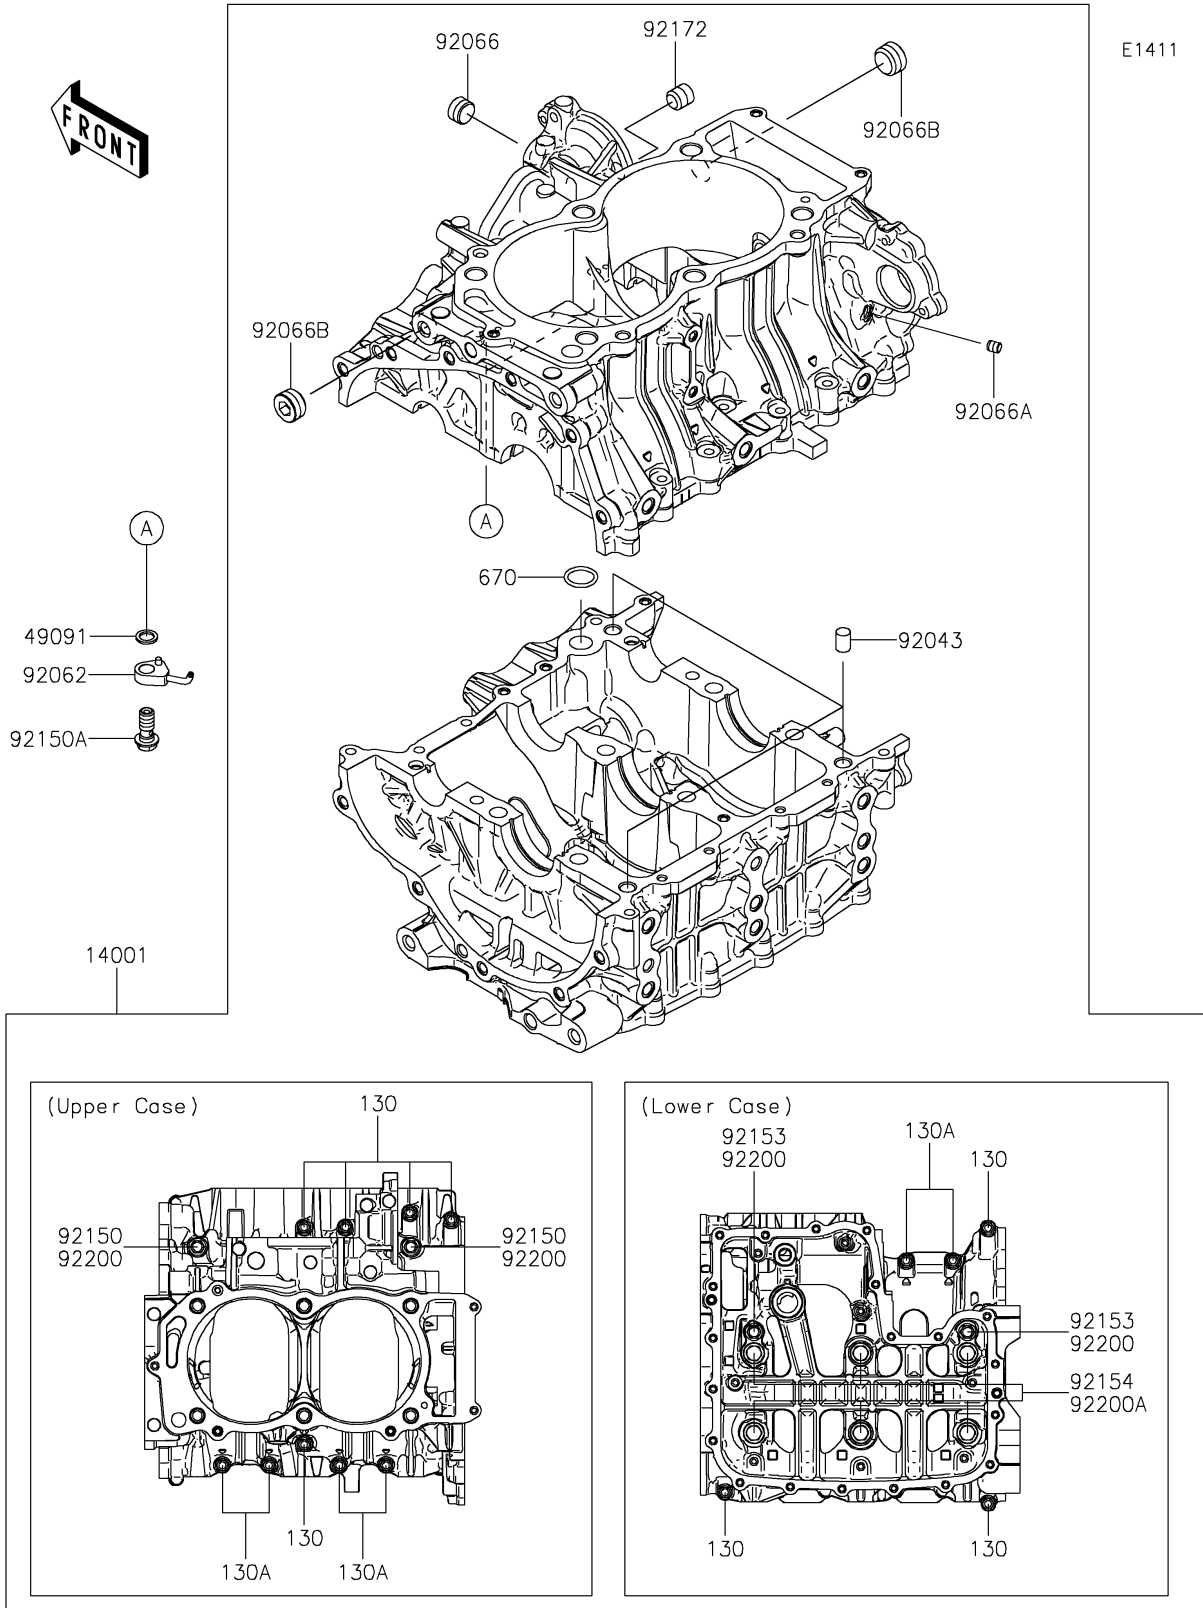

2024 Teryx KRX® 1000 PARTS DIAGRAM

Crankcase

E1411

2024 Teryx KRX® 1000 PARTS LIST

Crankcase

ITEM NAME	PART NUMBER	QUANTITY
SET-CRANKCASE (Ref # 14001)	14001-0693	1
WASHER-SEAL,10.1X14.5X1.5 (Ref # 49091)	49091-0001	2
PIN,10X14 (Ref # 92043)	92043-1506	3
NOZZLE,OIL JET (Ref # 92062)	92062-0566	2
PLUG (Ref # 92066)	92066-0836	1
PLUG,OIL LINE,7.2X8 (Ref # 92066A)	92066-1012	1
PLUG (Ref # 92066B)	92066-3779	2
BOLT,8X70 (Ref # 92150)	92150-1483	2
BOLT,BANJO,10X23 (Ref # 92150A)	92150-1641	2
BOLT,FLANGED,8X90 (Ref # 92153)	92153-1632	2
BOLT (Ref # 92154)	92154-3912	6
SCREW (Ref # 92172)	92172-1266	1
WASHER,8.2X16X1.6 (Ref # 92200)	92200-0047	4
WASHER,11.5X20.5X3.2 (Ref # 92200A)	92200-0727	6
BOLT-FLANGED,6X55 (Ref # 130)	130CA0655	8
BOLT-FLANGED,6X45 (Ref # 130A)	130CB0645	6
O RING,18MM (Ref # 670)	670D2018	1