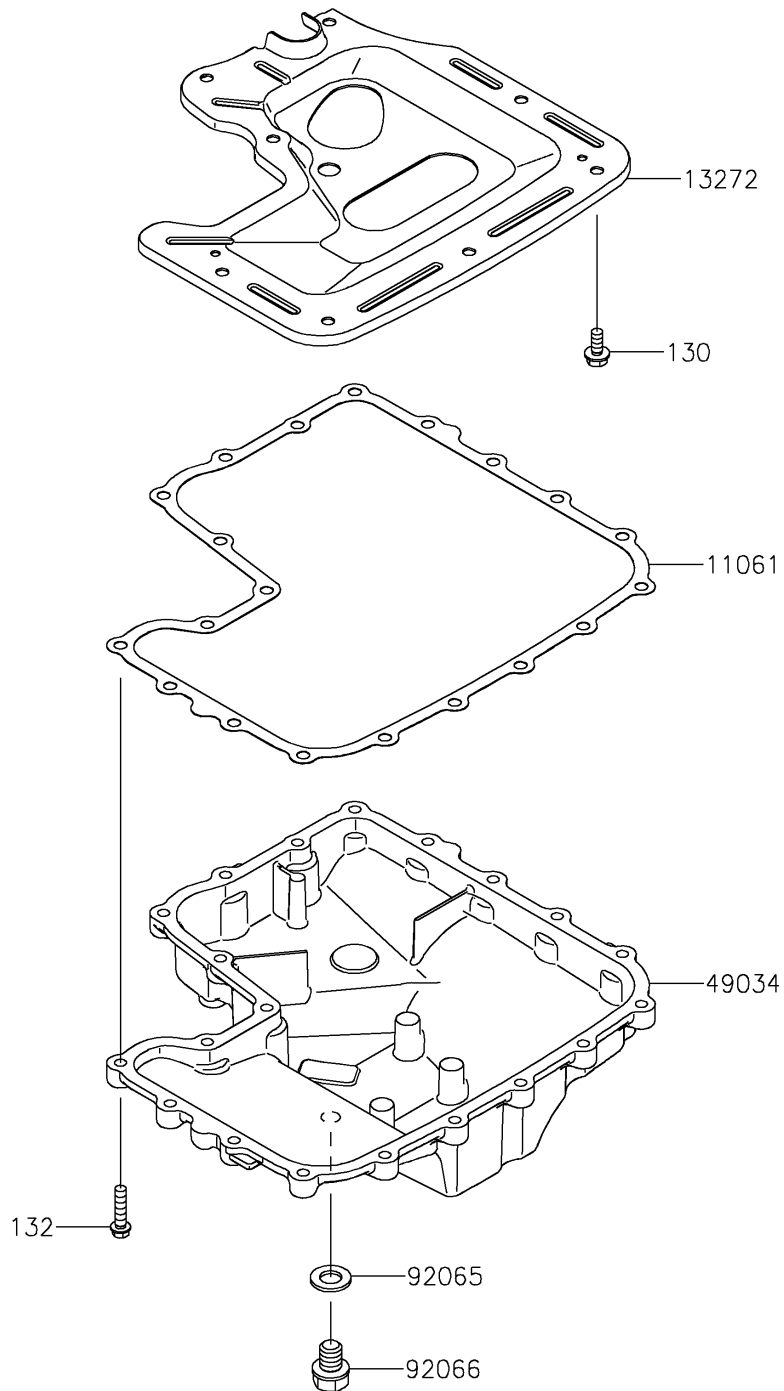

2024 Teryx KRX[®] 1000 PARTS DIAGRAM

Oil Pan

E1434

2024 Teryx KRX® 1000 PARTS LIST

Oil Pan

ITEM NAME	PART NUMBER	QUANTITY
GASKET,OIL PAN (Ref # 11061)	11061-1306	1
PLATE,OIL PAN (Ref # 13272)	13272-2625	1
PAN-OIL (Ref # 49034)	49034-0573	1
GASKET,12X22X2 (Ref # 92065)	92065-097	1
PLUG,OIL DRAIN,12X15 (Ref # 92066)	92066-1174	1
BOLT-FLANGED,6X14 (Ref # 130)	130BA0614	8
BOLT-FLANGED-SMALL,6X25 (Ref # 132)	132BA0625	20