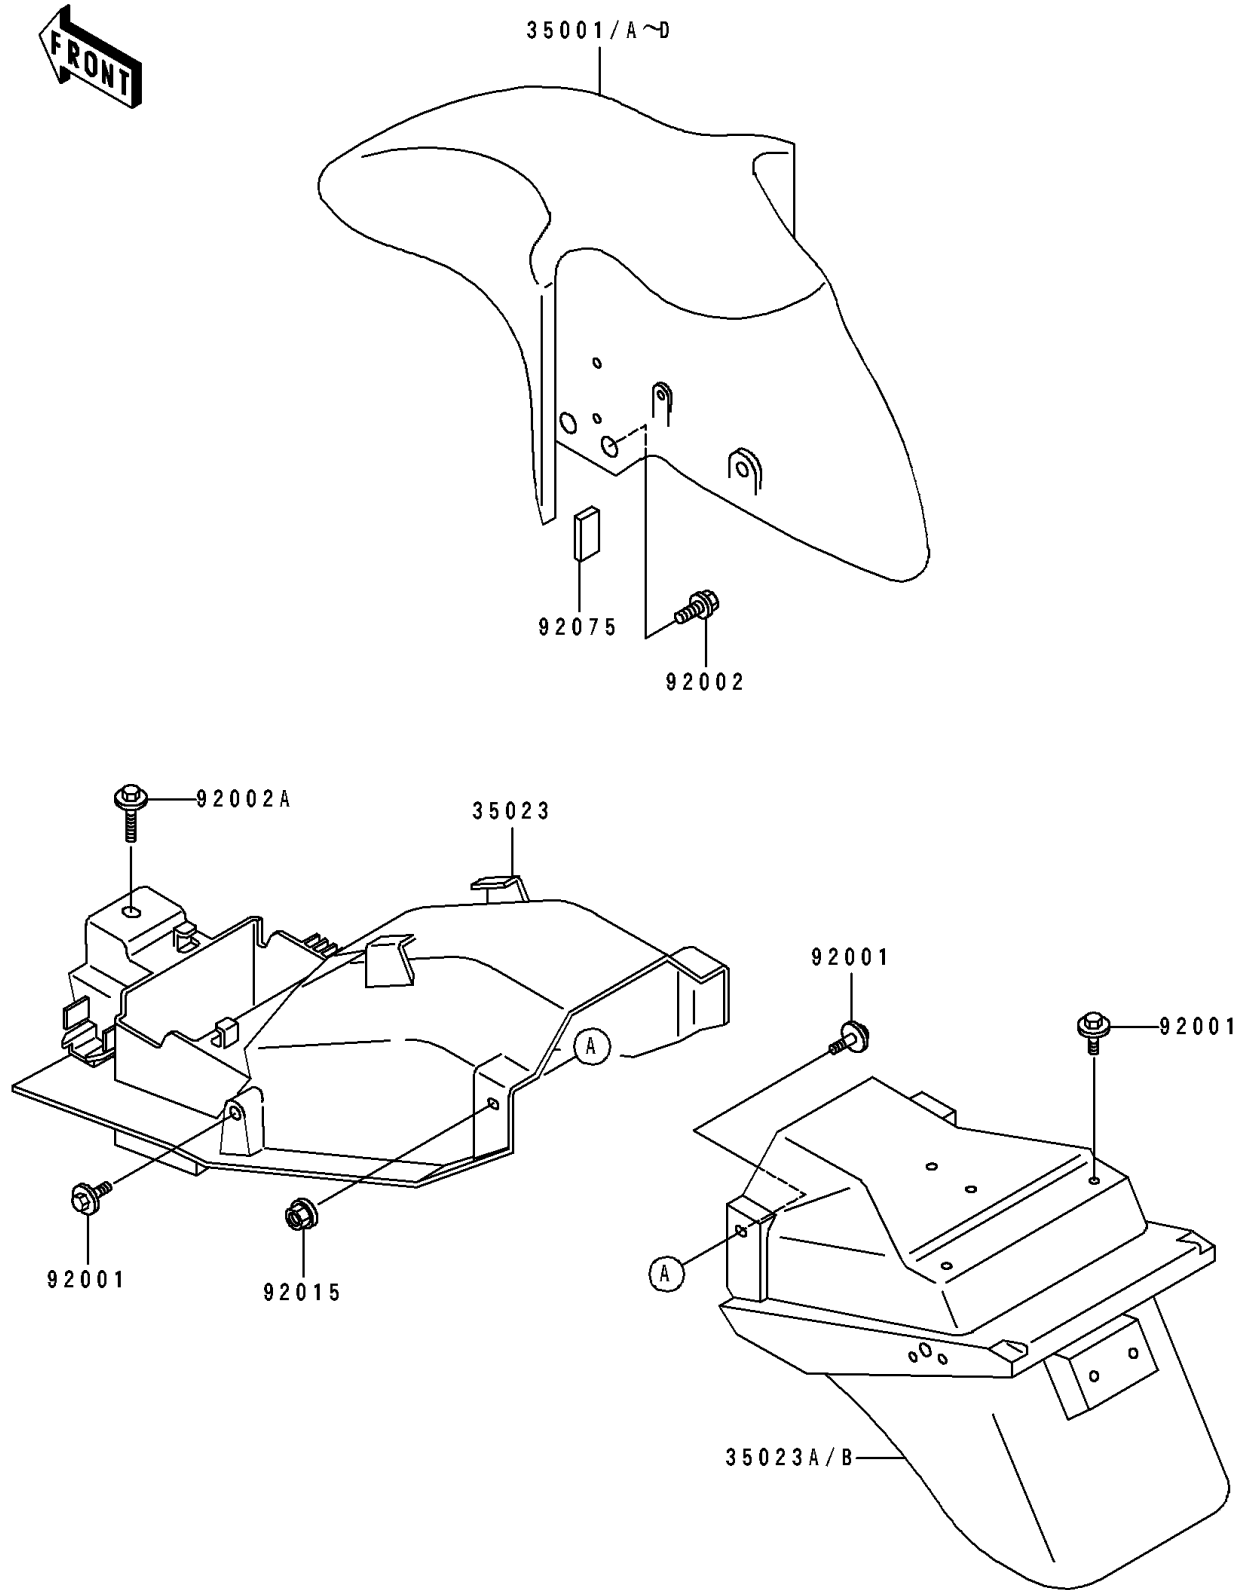

1991 Ninja® ZX™-6 PARTS DIAGRAM

Fender

F2170

1991 Ninja® ZX™ -6 PARTS LIST

Fender

ITEM NAME	PART NUMBER	QUANTITY
FENDER-ASSY-FRONT,C.C.RED (Ref # 35001)	35001-1147-HR	1
FENDER-ASSY-FRONT,EBONY (Ref # 35001A)	35001-1147-H8	1
FENDER-ASSY-FRONT,C.C.RED (Ref # 35001B)	35001-1147-L1	1
FENDER-REAR,FR (Ref # 35023)	35023-1266	1
FENDER-REAR,RR (Ref # 35023A)	35023-1268	1
FENDER-REAR,RR (Ref # 35023B)	35023-1271	1
BOLT,6X16 (Ref # 92001)	92001-1950	6
BOLT,FLANGED,8X16 (Ref # 92002)	92002-1200	4
BOLT,6X25 (Ref # 92002A)	92002-1407	1
NUT,FLANGED,6MM,BLACK (Ref # 92015)	92015-1237	2
DAMPER (Ref # 92075)	92075-1902	2