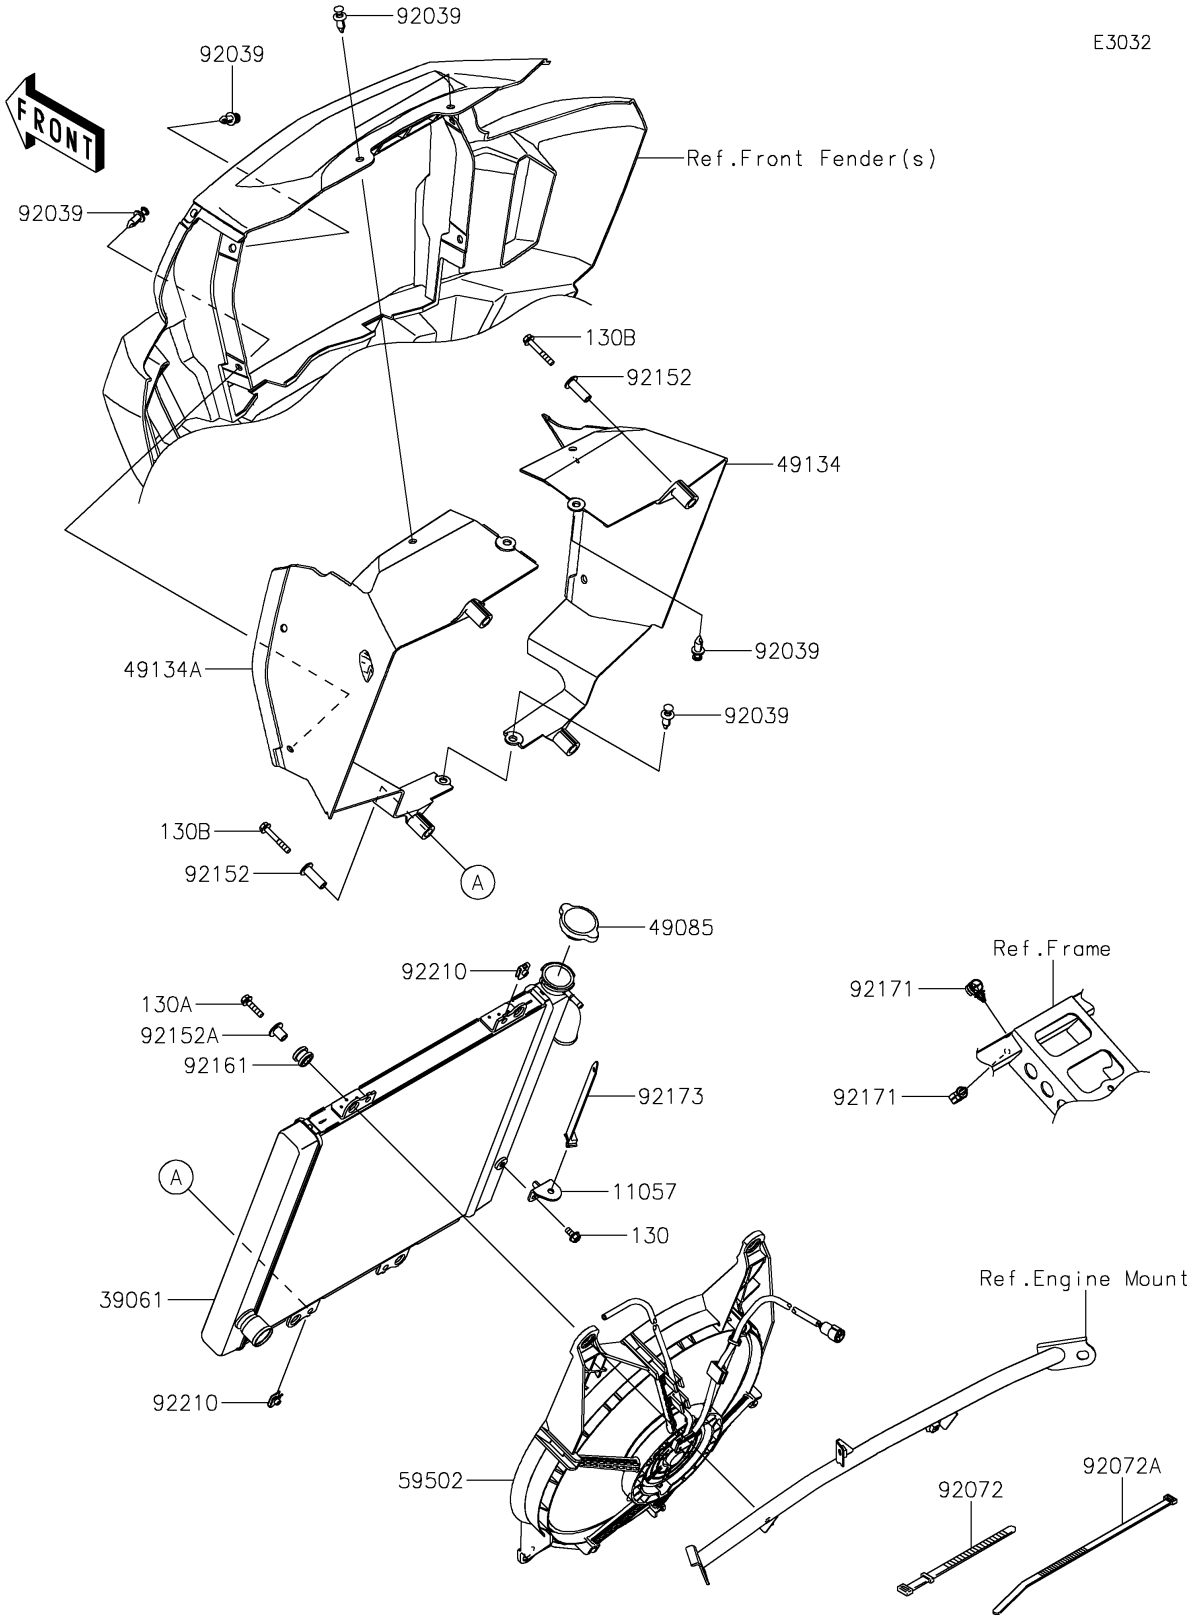

2024 Teryx KRX® 1000 PARTS DIAGRAM

Radiator

2024 Teryx KRX® 1000 PARTS LIST

Radiator

ITEM NAME	PART NUMBER	QUANTITY
BRACKET (Ref # 11057)	11057-2564	1
RADIATOR-ASSY (Ref # 39061)	39061-0786	1
CAP-ASSY-PRESSURE (Ref # 49085)	49085-0005	1
SHROUD,RH (Ref # 49134)	49134-0001	1
SHROUD,LH (Ref # 49134A)	49134-0002	1
FAN-ASSY (Ref # 59502)	59502-0644	1
RIVET (Ref # 92039)	92039-0776	8
BAND,L=186 (Ref # 92072)	92072-056	3
BAND,L=292.1 (Ref # 92072A)	92072-3509	2
COLLAR (Ref # 92152)	92152-1215	4
COLLAR (Ref # 92152A)	92152-1512	4
DAMPER (Ref # 92161)	92161-1349	4
CLAMP,13MM DIA. (Ref # 92171)	92171-1415	2
CLAMP (Ref # 92173)	92173-1980	1
NUT (Ref # 92210)	92210-0754	4
BOLT-FLANGED,6X12 (Ref # 130)	130BA0612	1
BOLT-FLANGED,6X25 (Ref # 130A)	130BA0625	4
BOLT-FLANGED,6X40 (Ref # 130B)	130BA0640	4