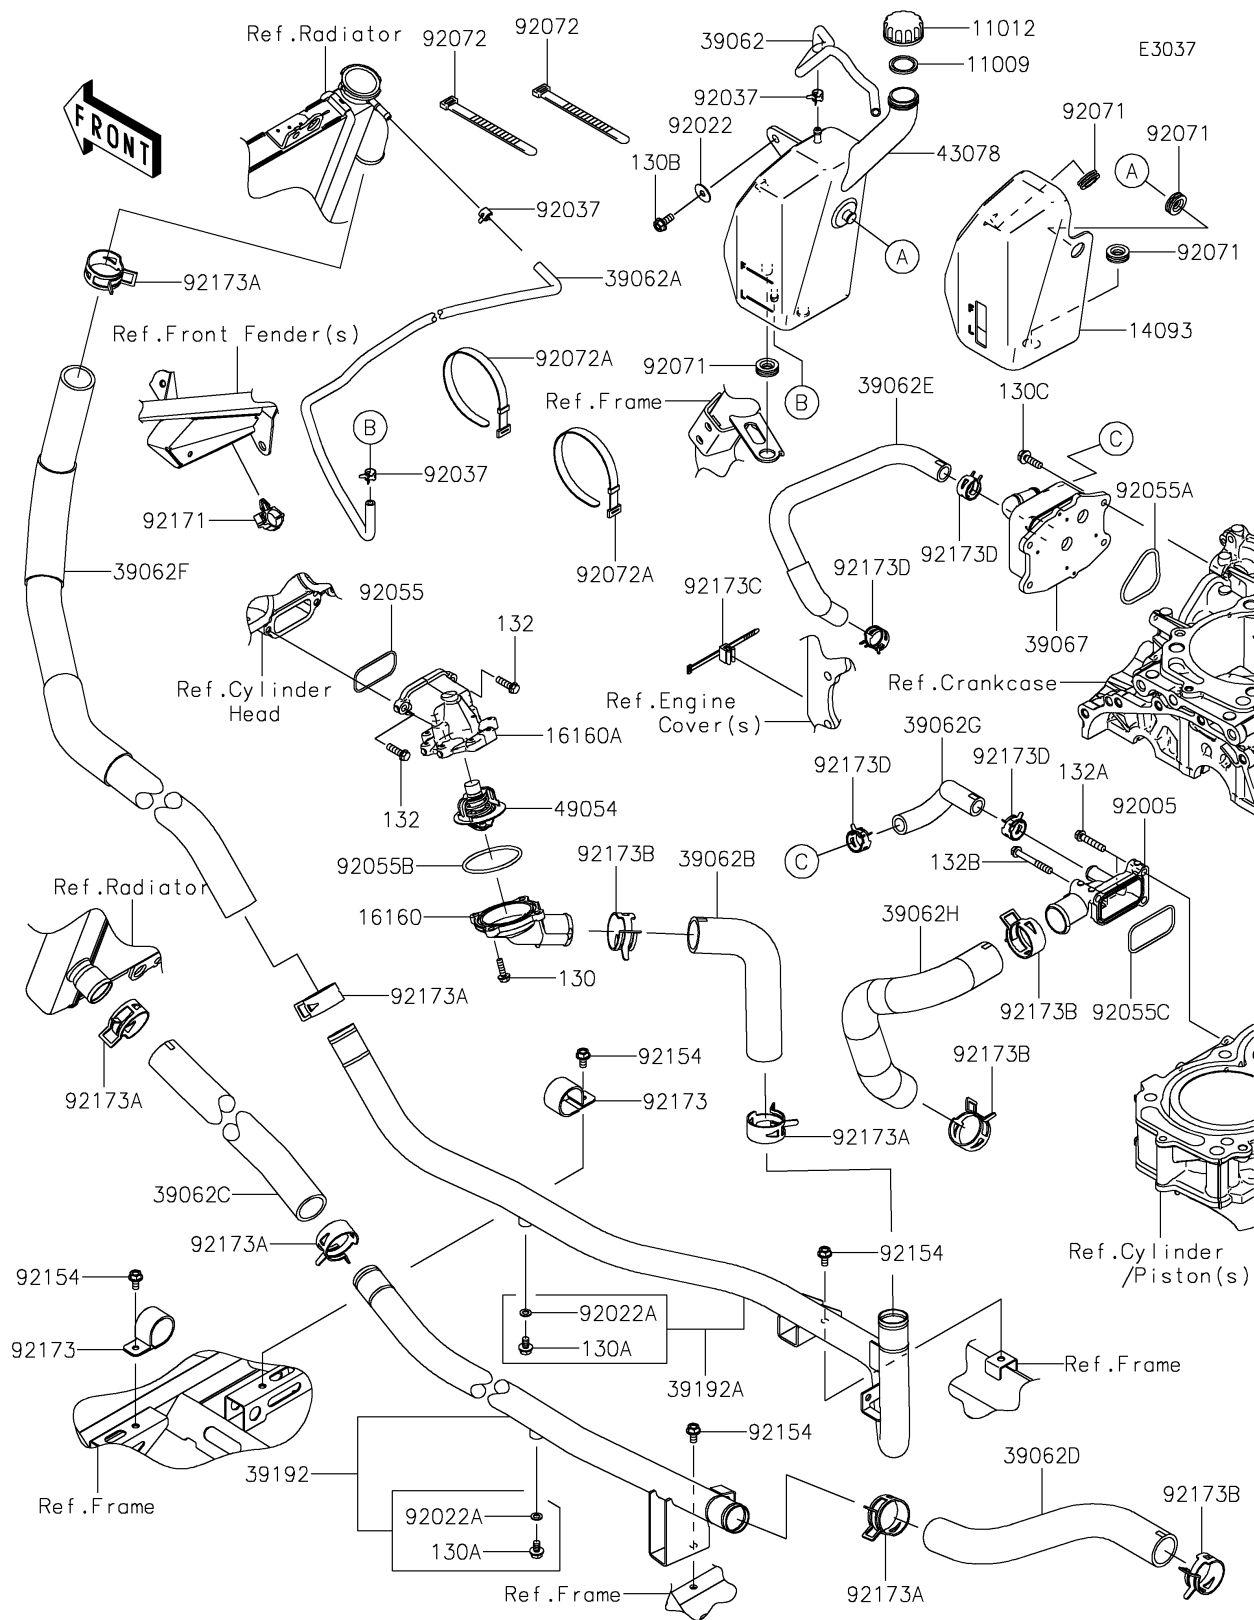

2023 Teryx KRX® 1000 PARTS DIAGRAM

Water Pipe (- RFT00AE028048)